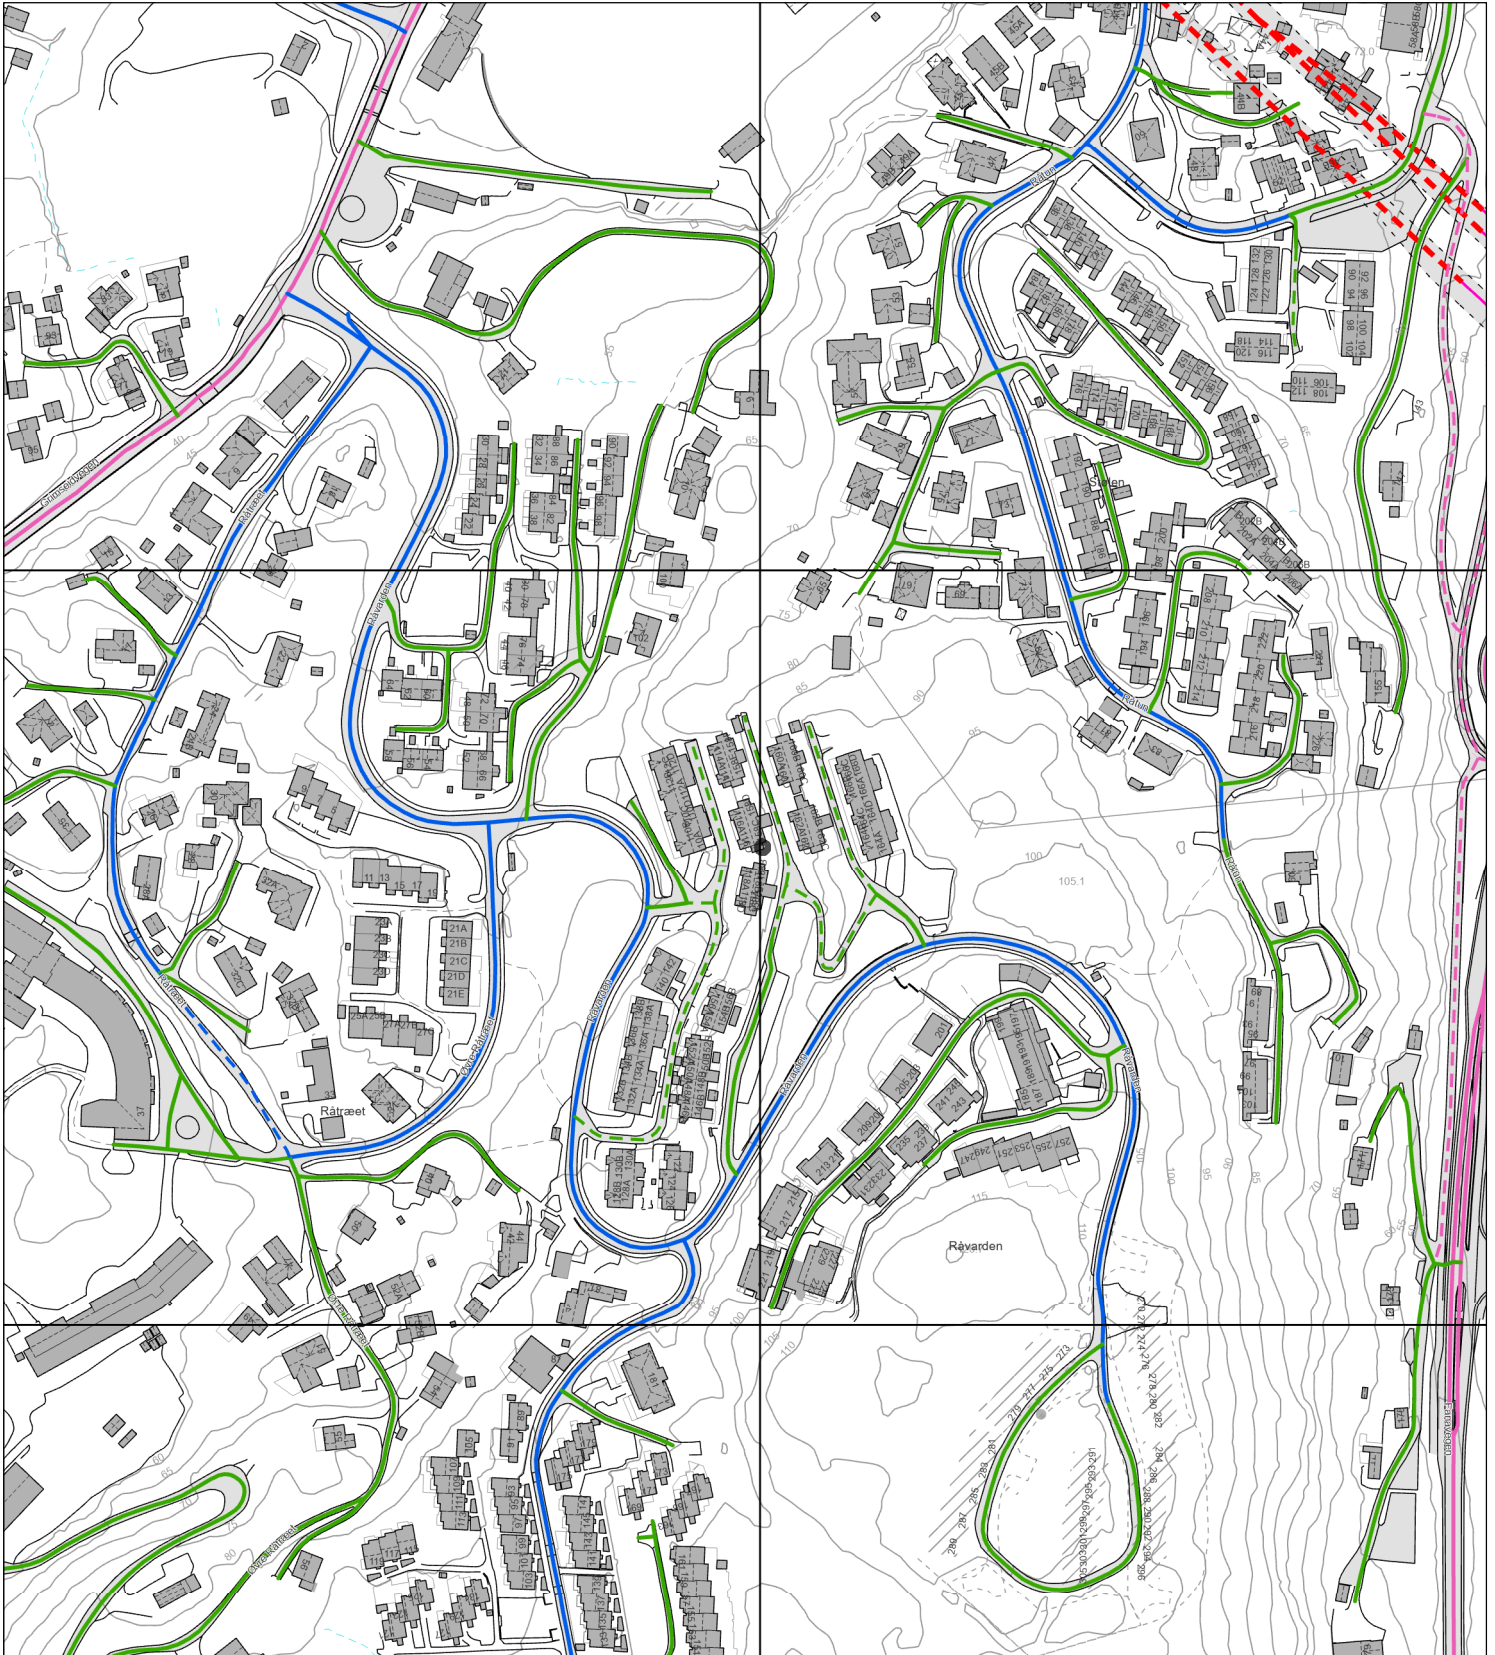

Vegstatuskart

Byrådsavdeling for klima, miljø og byutvikling
Plan- og bygningsetaten
Målestokk v/A4: 1:3000
Dato: 18.01.2024

Gnr/Bnr/Fnr/Snr: 119/628/0/18
Adresse: Råvarden 158C, 5239 RÅDAL

BERGEN
KOMMUNE

- | | | | |
|-------------------|----------------------|----------------------------|----------------------------|
| Europaveg | Fylkesveg | Privat veg | Gang-/sykkelveg, fylkesveg |
| Europaveg, tunnel | Fylkesveg, tunnel | Privat veg, tunnel | Gang-/sykkelveg, kommunal |
| Riksveg | Kommunal veg | Gang-/sykkelveg, europaveg | Gang-/sykkelveg, privat |
| Riksveg, tunnel | Kommunal veg, tunnel | Gang-/sykkelveg, riksveg | Bilferge, fylkesveg |