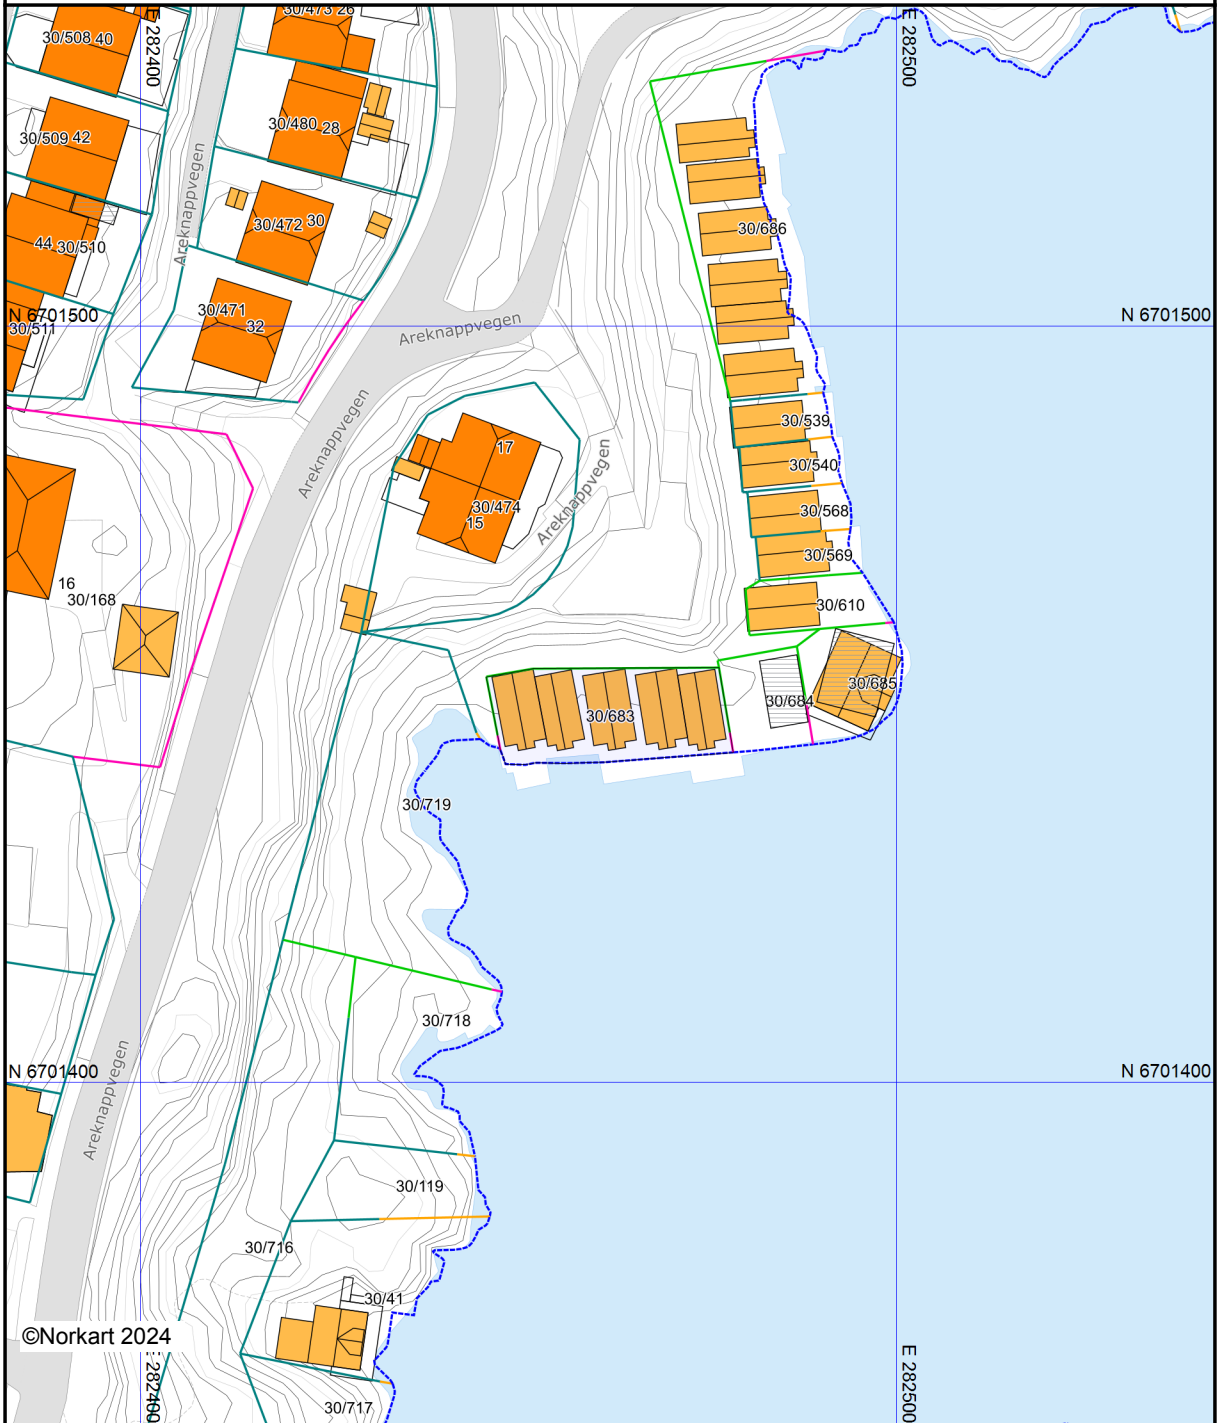

Grunnkart

Øygarden kommune

Eiendom: 30/683/0/4
Adresse:
Dato: 19.03.2024
Målestokk: 1:1000

UTM-32

Eiendomsg. nøyaktig <= 10 cm	Eiendomsg. mindre nøyaktig >200<=500 cm	Eiendomsg. omtvistet	Hjelpelinje vannkant
Eiendomsg. middels nøyaktig >10<=30 cm	Eiendomsg. lite nøyaktig >=500 cm	Hjelpelinje veikant	Hjelpelinje fiktiv
Eiendomsg. mindre nøyaktig >30<=200 cm	Eiendomsg. uviss nøyaktighet	Hjelpelinje punktfaste	

©Norkart 2024

Det tas forbehold om at det kan forekomme feil, mangler eller avvik i kartet. Spesielt gjelder dette usikre eiendomsgrenser. Dette kartet kan ikke brukes som erstatning for situasjonskart i byggesaker.