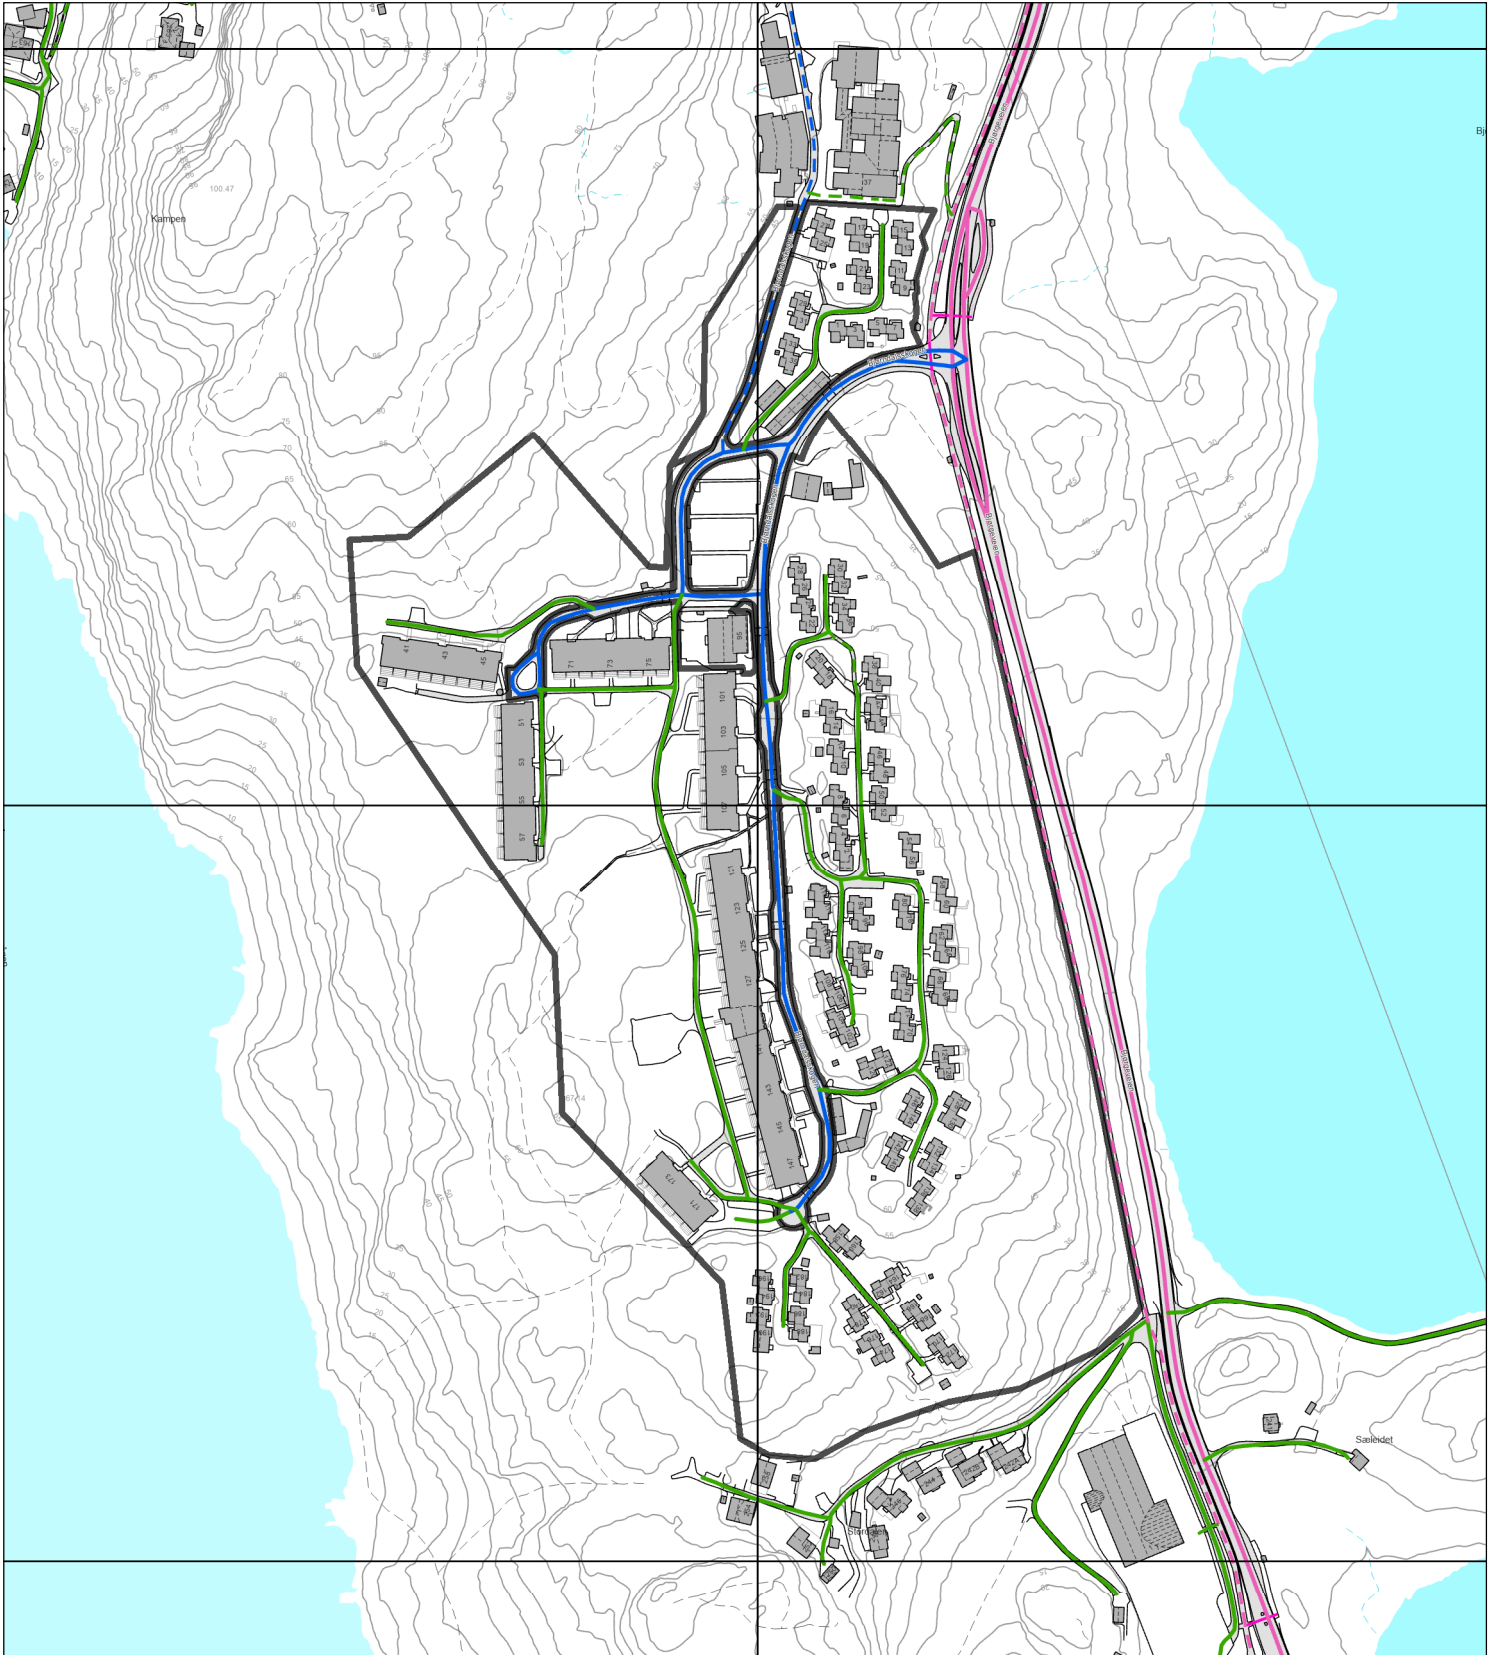

Vegstatuskart

Byrådsavdeling for klima, miljø og byutvikling
Plan- og bygningsetaten
Målestokk v/A4: 1:4000
Dato: 03.04.2024

BERGEN
KOMMUNE

Gnr/Bnr/Fnr/Snr: 122/337/0/0

Adresse: Bjørndals skogen 57, 5170 BJØRNDALSTRÆ

- Europaveg
- Europaveg, tunnel
- Riksveg
- Riksveg, tunnel

- Fylkesveg
- Fylkesveg, tunnel
- Kommunal veg
- Kommunal veg, tunnel

- Privat veg
- Privat veg, tunnel
- Gang-/sykkelveg, europaveg
- Gang-/sykkelveg, riksveg

- Gang-/sykkelveg, fylkesveg
- Gang-/sykkelveg, kommunal
- Gang-/sykkelveg, privat
- Bilferge, fylkesveg