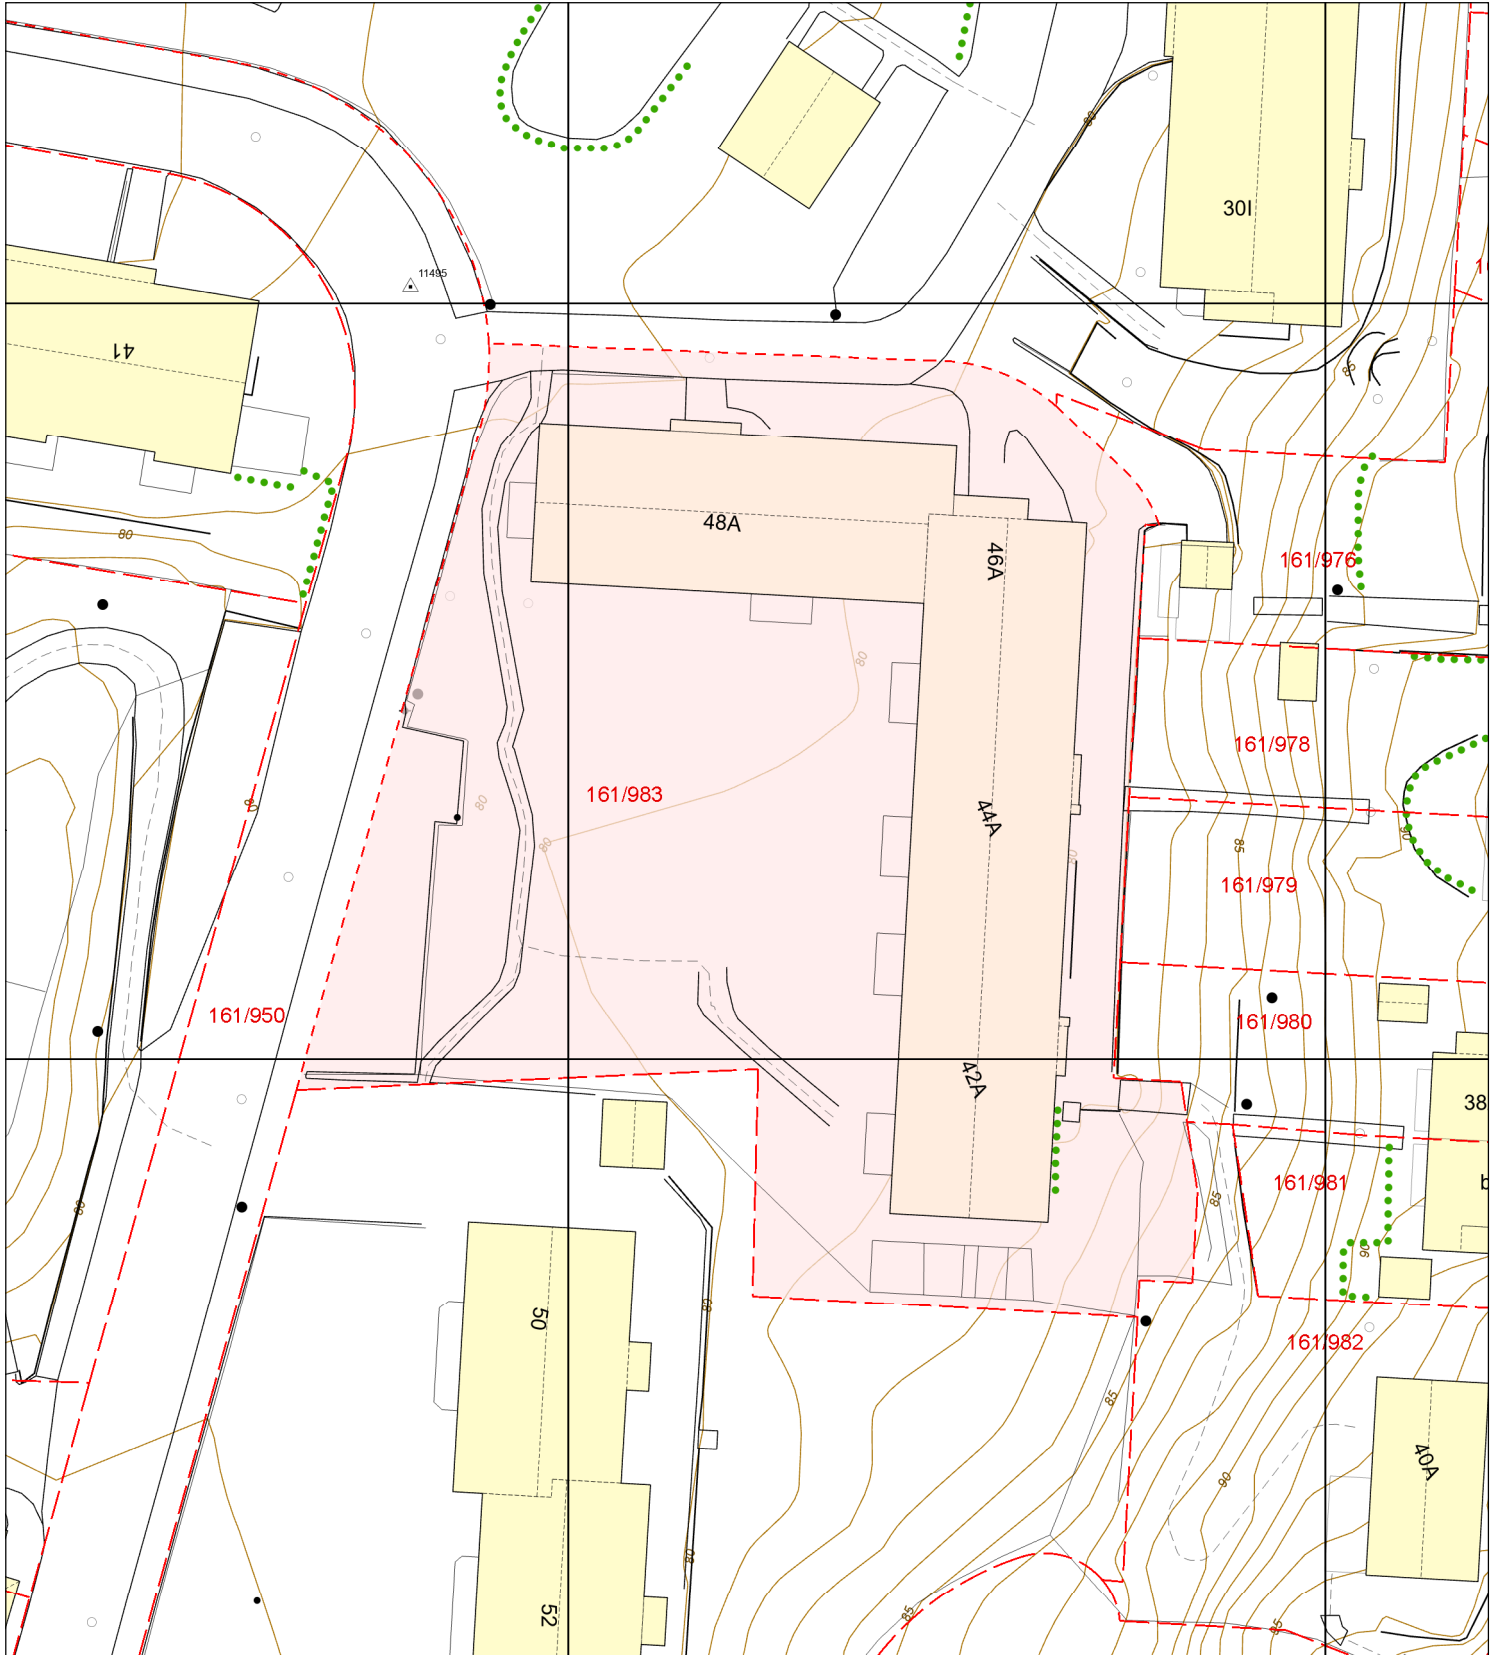

Basiskart

Byrådsavdeling for klima, miljø og byutvikling

Plan- og bygningsetaten

Målestokk v/A4: 1:500

Dato: 01.04.2024

Gnr/Bnr/Fnr/Snr: 161/983/0/0

Adresse: Erleveien 42A, 5097 BERGEN m.fl.

BERGEN
KOMMUNE

- Eiendomsgrense - sikker
- - - Eiendomsgrense - usikker
- Bygning
- ▨ Registrert tiltak bygg
- Fredet bygg

- - - Registrert tiltak anlegg
- Kulturminne
- - - Gangveg og sti
- - - Traktorveg
- Innmålt Tre

- Allé
- Hekk
- EL belysningspunkt
- ⚡ EL Nettstasjon
- Ledning kum

- Mast
- ⚡ Skap
- Høydekurve
- ▲ Fastmerker