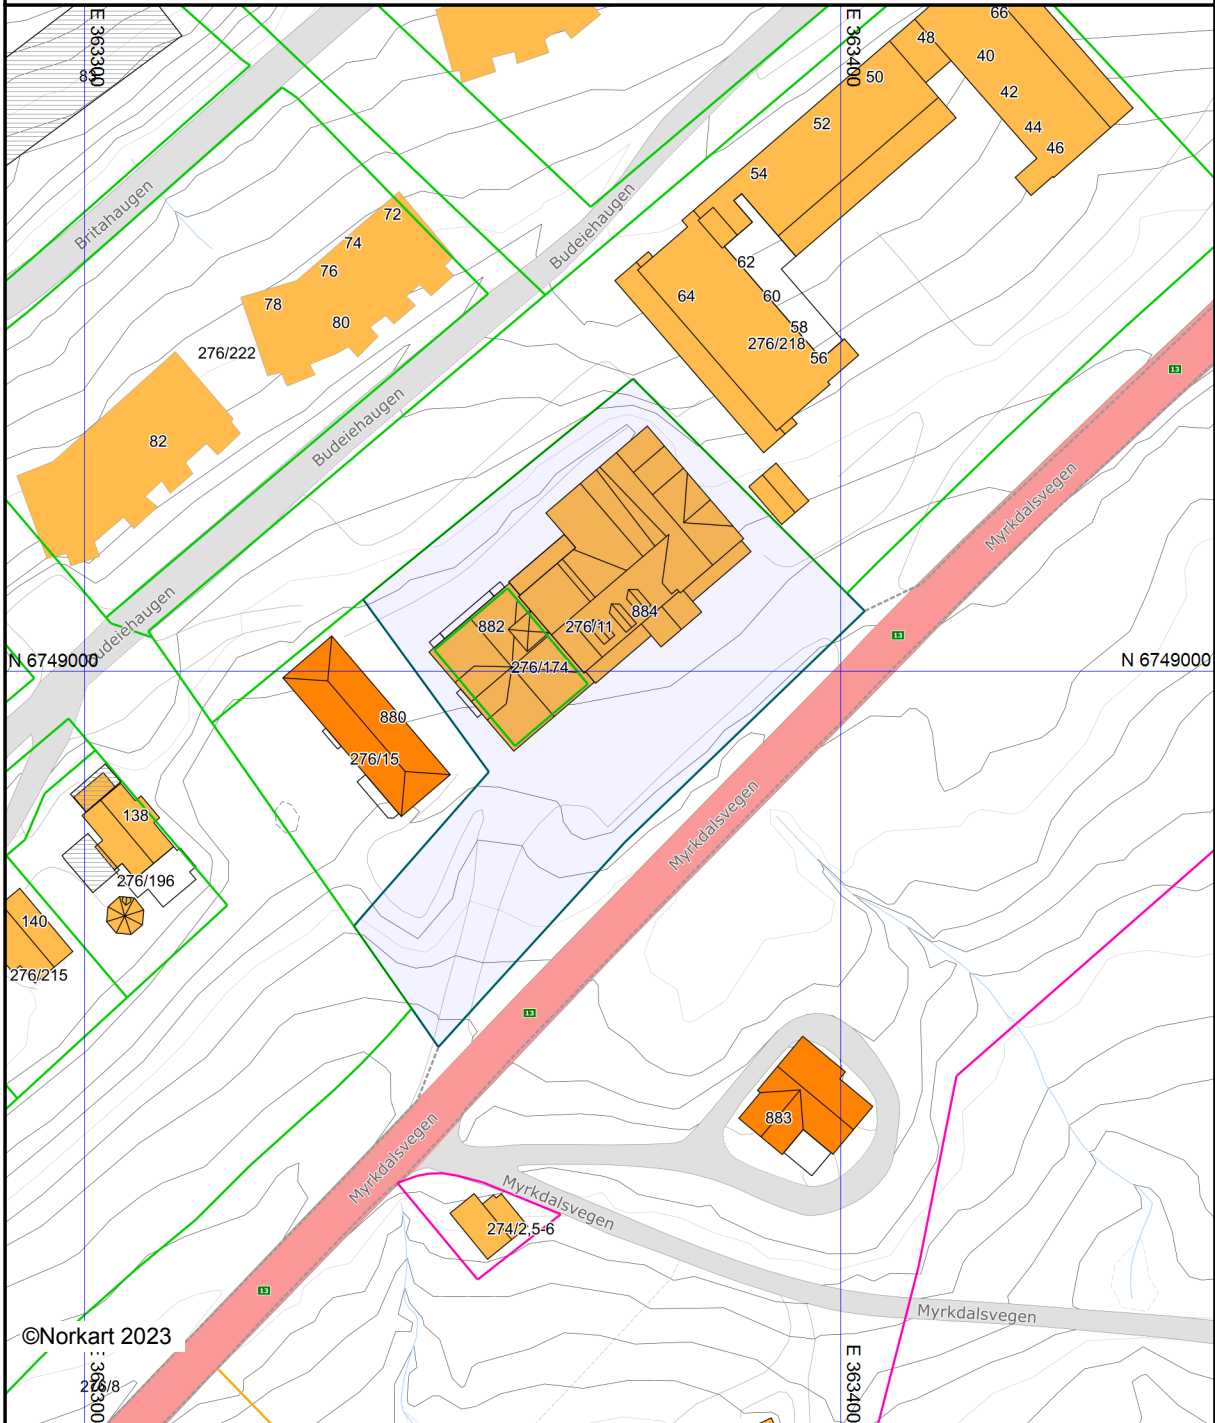

Voss kommune

Grunnkart

Eiendom: 276/11/0/24
Adresse: Myrkdalsvegen 884
Dato: 23.11.2023
Målestokk: 1:1000

UTM-32

Eiendomsgr. nøyaktig <= 10 cm	Eiendomsgr. mindre nøyaktig >200<=500 cm	Eiendomsgr. omtvistet	Hjelpelinje vannkant
Eiendomsgr. middels nøyaktig >10<=30 cm	Eiendomsgr. lite nøyaktig >=500 cm	Hjelpelinje veikant	Hjelpelinje fiktiv
Eiendomsgr. mindre nøyaktig >30<=200 cm	Eiendomsgr. uviss nøyaktighet	Hjelpelinje punktbeste	

©Norkart 2023

Det tas forbehold om at det kan forekomme feil, mangler eller avvik i kartet. Spesielt gjelder dette usikre eiendomsgrenser. Dette kartet kan ikke brukes som erstatning for situasjonskart i byggesaker.