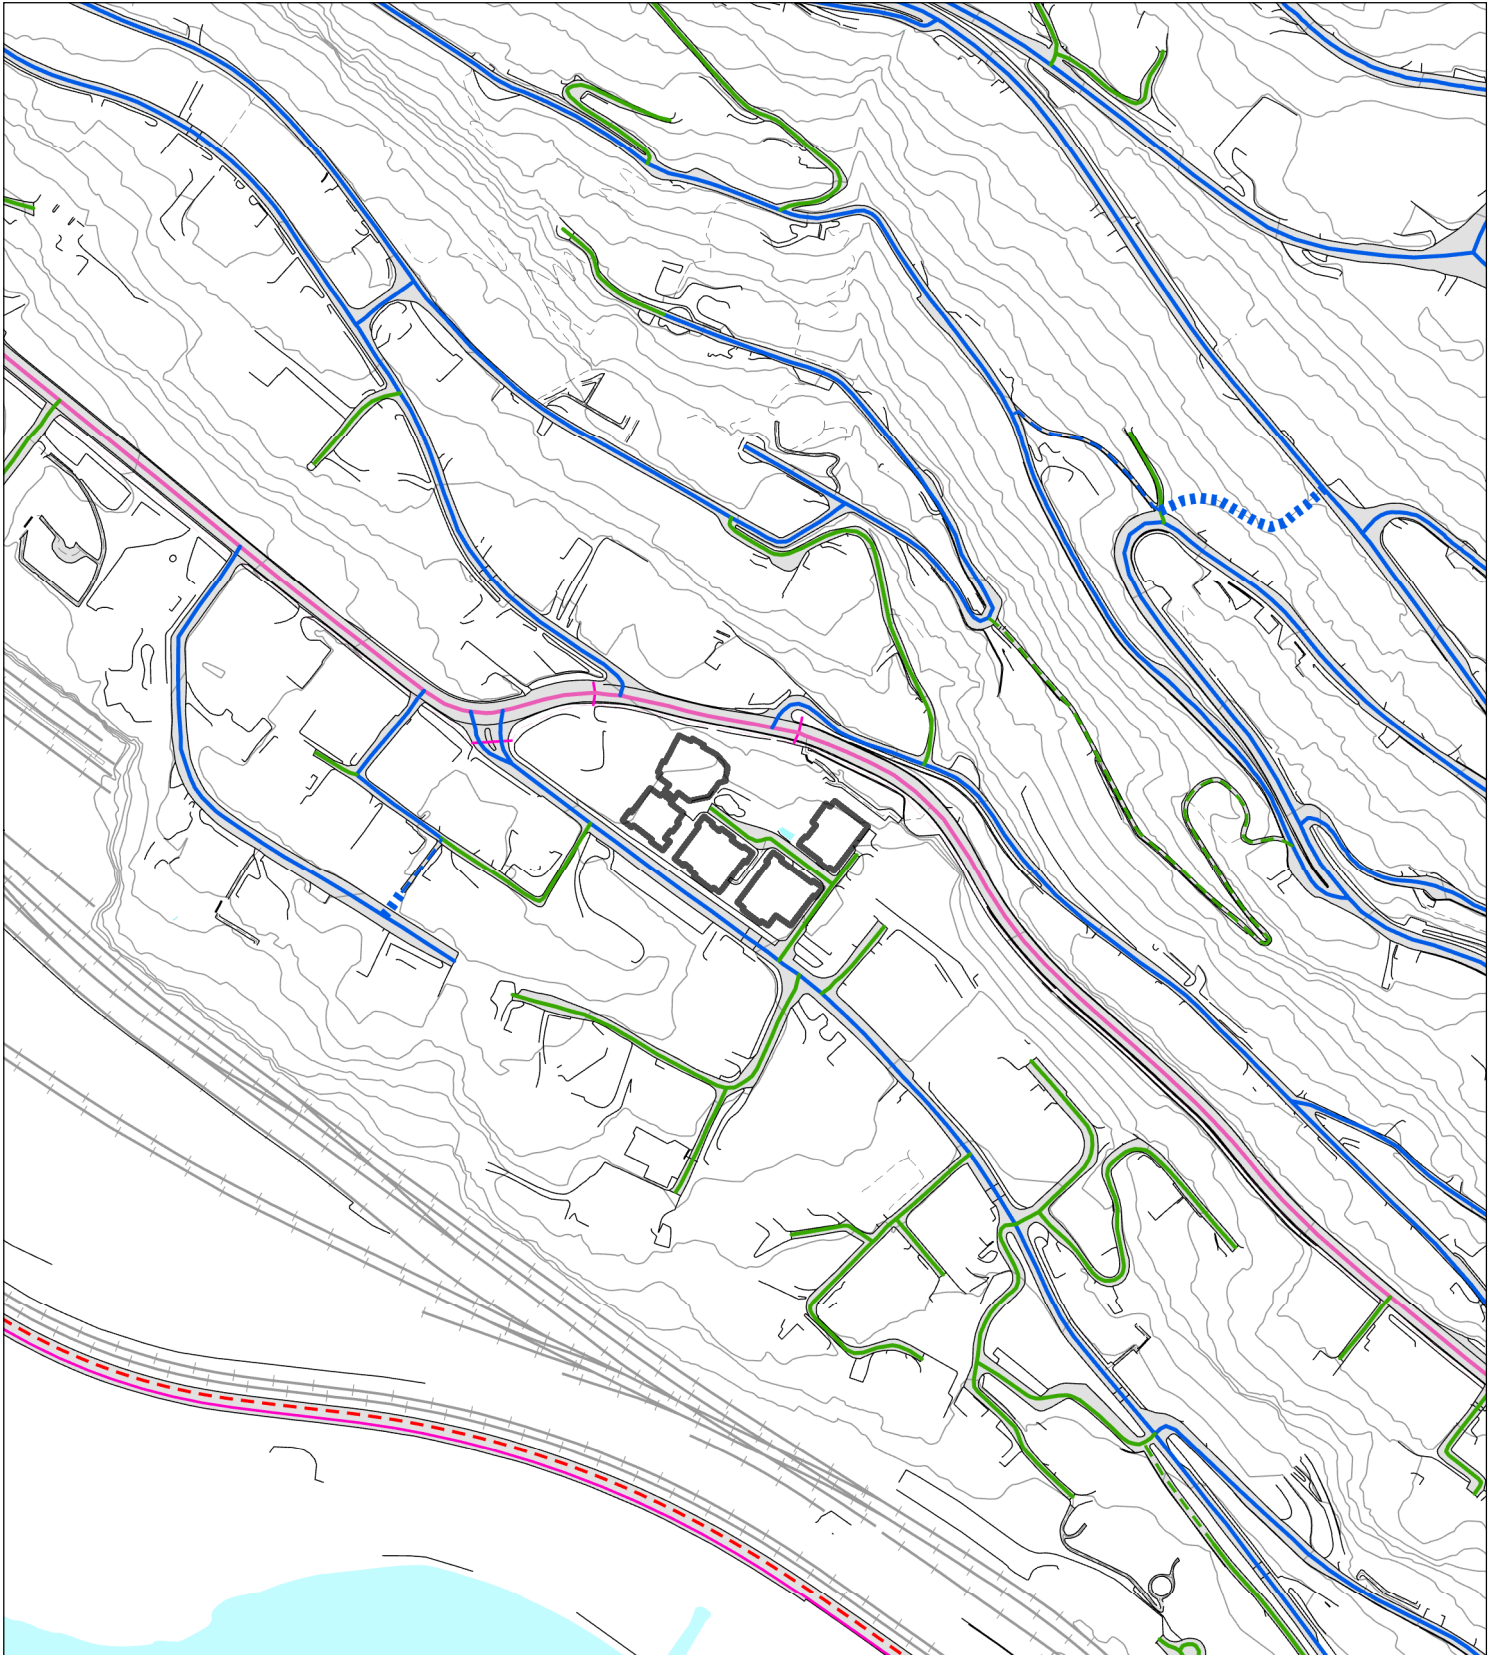

# Vegstatuskart

Byrådsavdeling for klima, miljø og byutvikling  
Plan- og bygningsetaten  
Målestokk v/A4: 1:3000  
Dato: 30.11.2023

BERGEN  
KOMMUNE

Gnr/Bnr/Fnr/Snr: 166/1766/0/0  
Adresse: Kalfarveien 70, 5022 BERGEN

- |                   |                      |                            |                            |
|-------------------|----------------------|----------------------------|----------------------------|
| Europaveg         | Fylkesveg            | Privat veg                 | Gang-/sykkelveg, fylkesveg |
| Europaveg, tunnel | Fylkesveg, tunnel    | Privat veg, tunnel         | Gang-/sykkelveg, kommunal  |
| Riksveg           | Kommunal veg         | Gang-/sykkelveg, europaveg | Gang-/sykkelveg, privat    |
| Riksveg, tunnel   | Kommunal veg, tunnel | Gang-/sykkelveg, riksveg   | Bilferge, fylkesveg        |