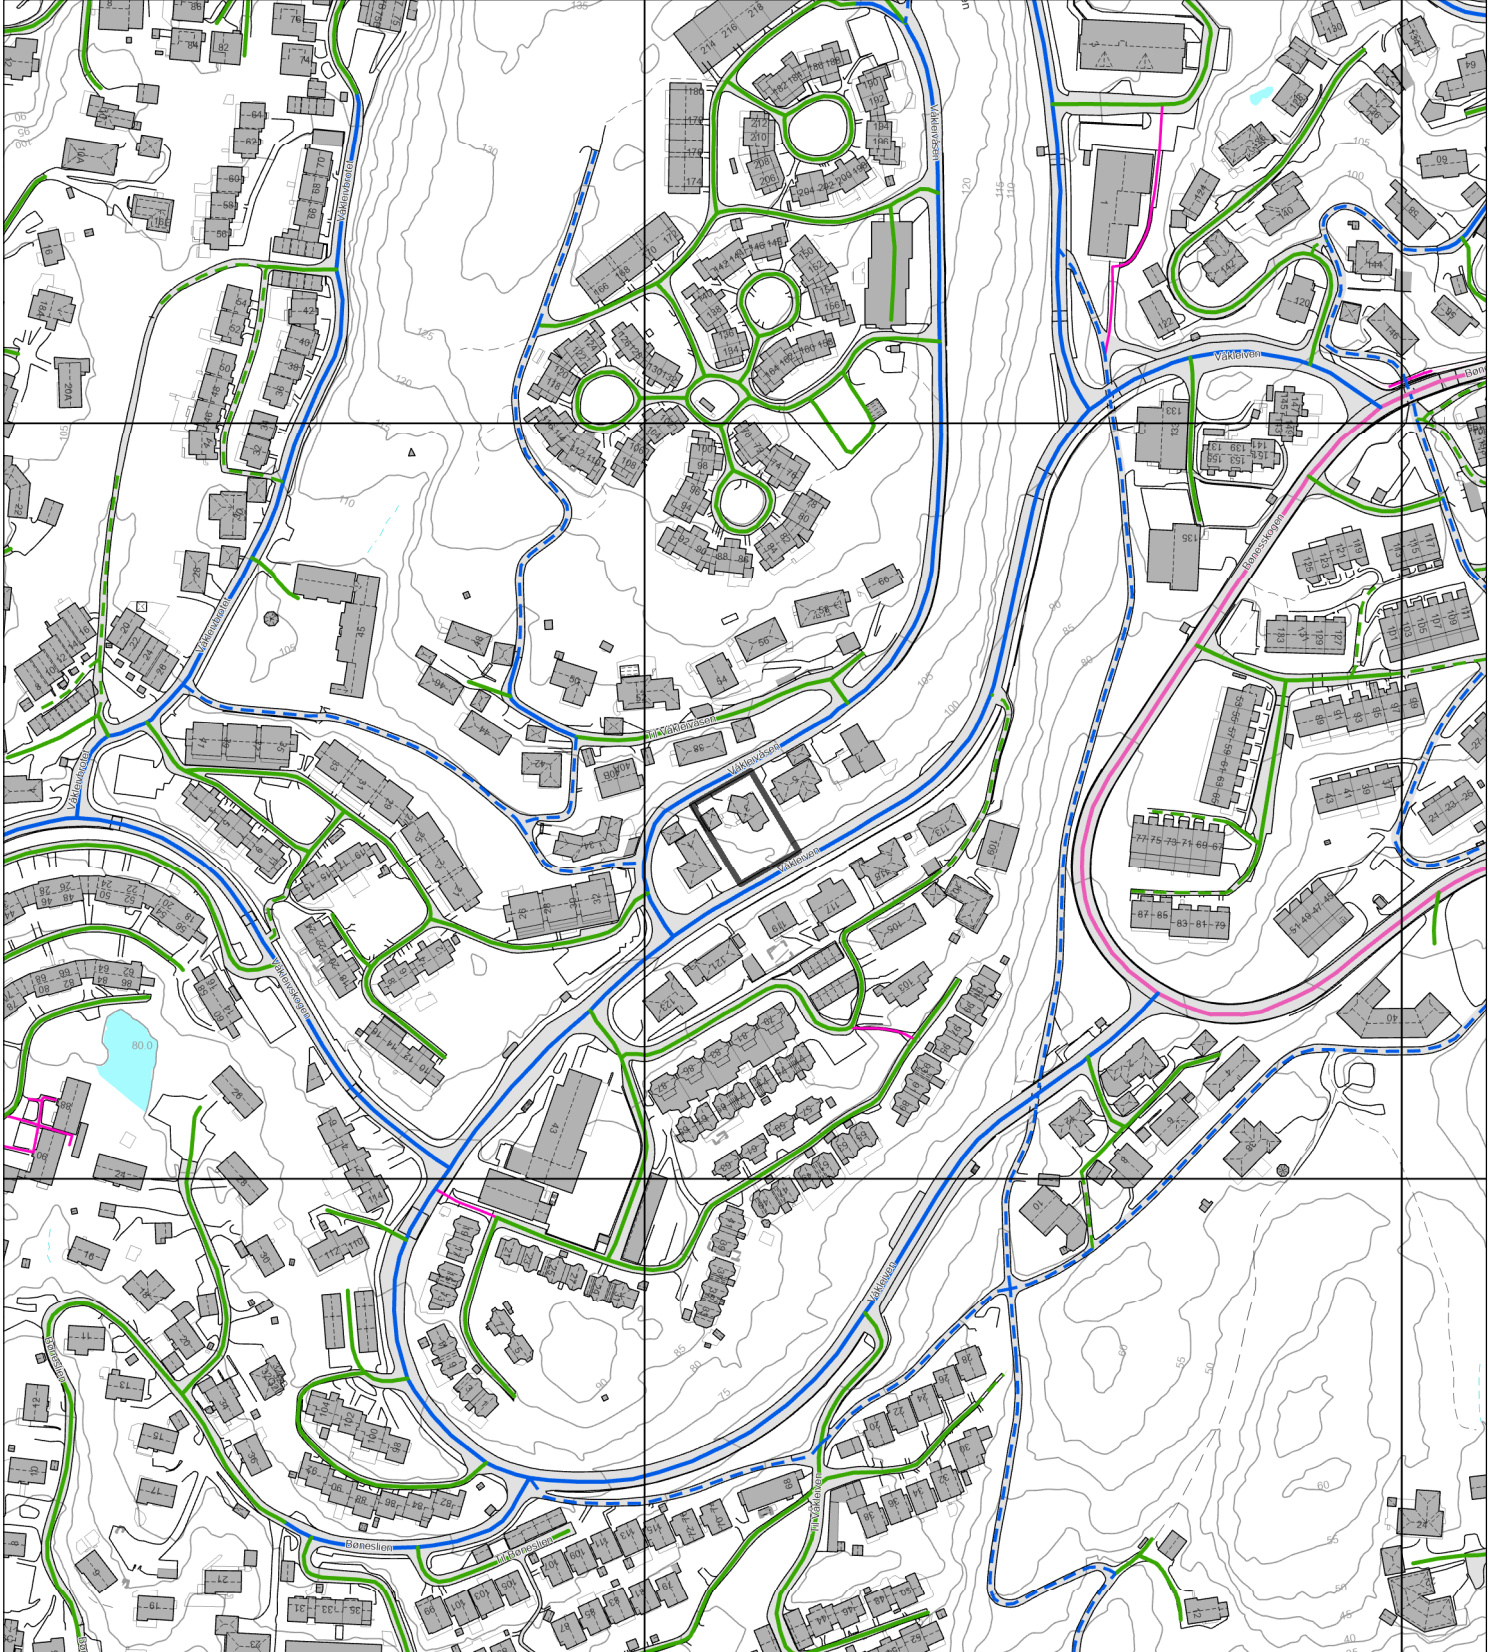

Vegstatuskart

Byrådsavdeling for klima, miljø og byutvikling

Plan- og bygningsetaten

Målestokk v/A4: 1:3000

Dato: 09.08.2024

Gnr/Bnr/Fnr/Snr: 20/585/0/0

Adresse: Våkleivåsen 3, 5155 BØNES

BERGEN
KOMMUNE

Europaveg

Europaveg, tunnel

Riksveg

Riksveg, tunnel

Fylkesveg

Fylkesveg, tunnel

Kommunal veg

Kommunal veg, tunnel

Privat veg

Privat veg, tunnel

Gang-/sykkelveg, europaveg

Gang-/sykkelveg, riksveg

Gang-/sykkelveg, fylkesveg

Gang-/sykkelveg, kommunal

Gang-/sykkelveg, privat

Bilferge, fylkesveg