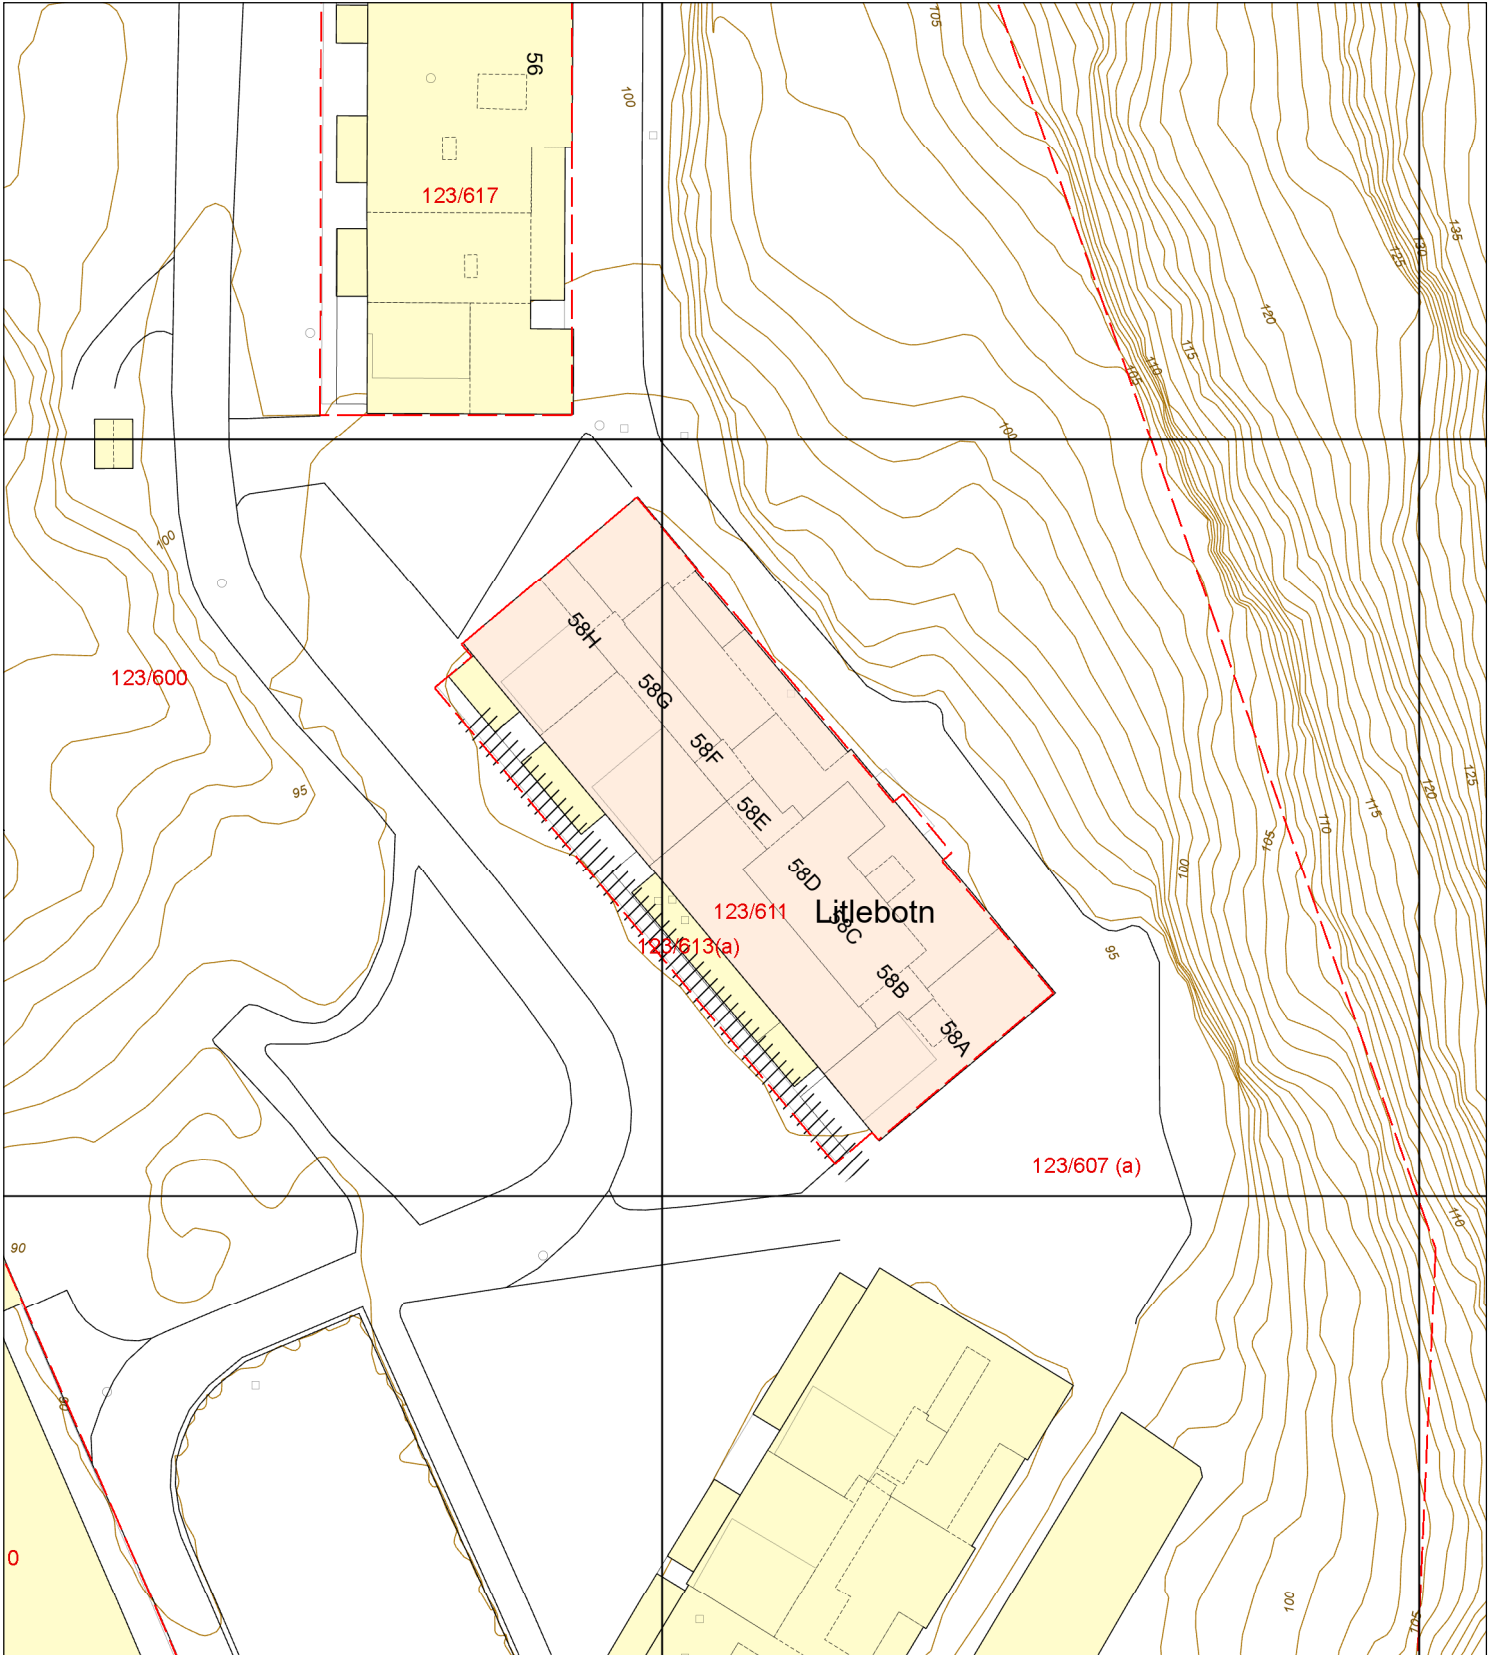

Basiskart

Byrådsavdeling for klima, miljø og byutvikling
Plan- og bygningsetaten
Målestokk v/A4: 1:500
Dato: 02.02.2024

Gnr/Bnr/Fnr/Snr: 123/611/0/43

Adresse: Søndre Lyderhornslien 58C, 5178 LODDEFJORD

BERGEN
KOMMUNE

Eiendomsgrense - sikker	Registrert tiltak anlegg	Allé	Mast
Eiendomsgrense - usikker	Kulturminne	Hekk	Skap
Bygning	Gangveg og sti	EL belysningspunkt	Høydekurve
Registrert tiltak bygg	Traktorveg	EL Nettstasjon	Fastmerker
Fredet bygg	InnmåltTre	Ledning kum	