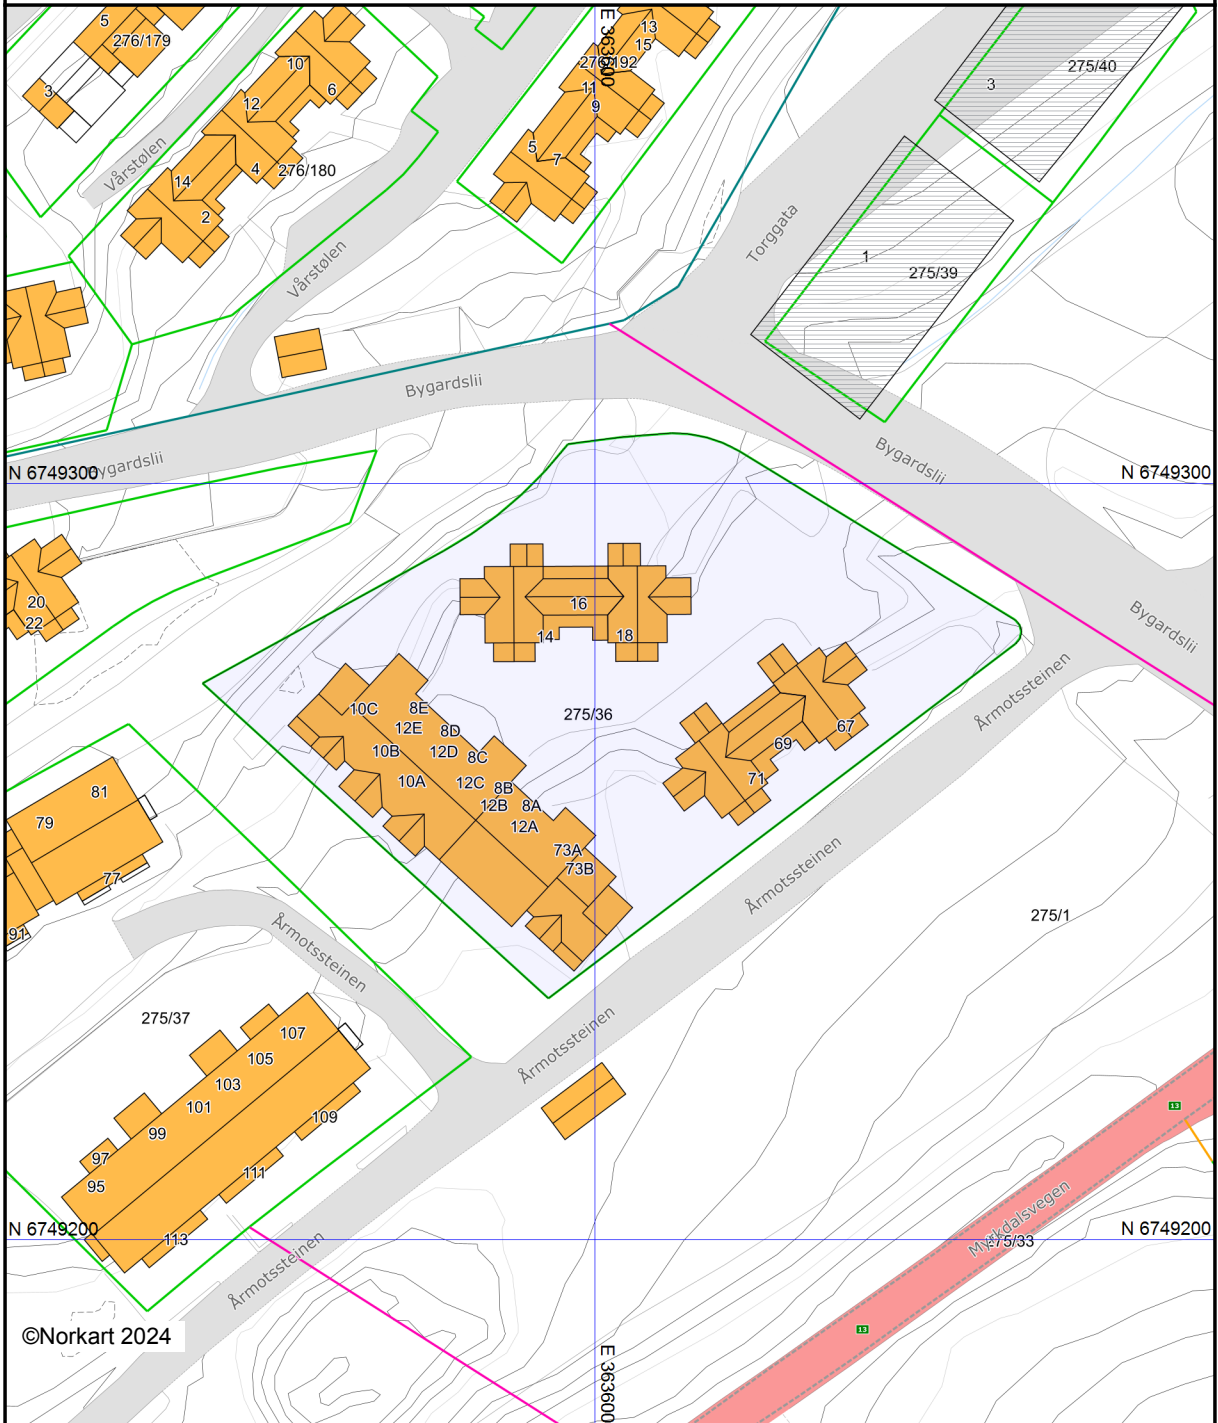

Voss kommune

Grunnkart

Eiendom: 275/36/0/6
Adresse: Bygardslii 8D
Dato: 02.04.2024
Målestokk: 1:1000

UTM-32

Eiendomsg. nøyaktig <= 10 cm	Eiendomsg. mindre nøyaktig >200<=500 cm	Eiendomsg. omtvistet	Hjelpelinje vannkant
Eiendomsg. middels nøyaktig >10<=30 cm	Eiendomsg. lite nøyaktig >=500 cm	Hjelpelinje veikant	Hjelpelinje fiktiv
Eiendomsg. mindre nøyaktig >30<=200 cm	Eiendomsg. usvis nøyaktighet	Hjelpelinje punktbeste	

©Norkart 2024

Det tas forbehold om at det kan forekomme feil, mangler eller avvik i kartet. Spesielt gjelder dette usikre eiendomsgrenser. Dette kartet kan ikke brukes som erstatning for situasjonskart i byggesaker.