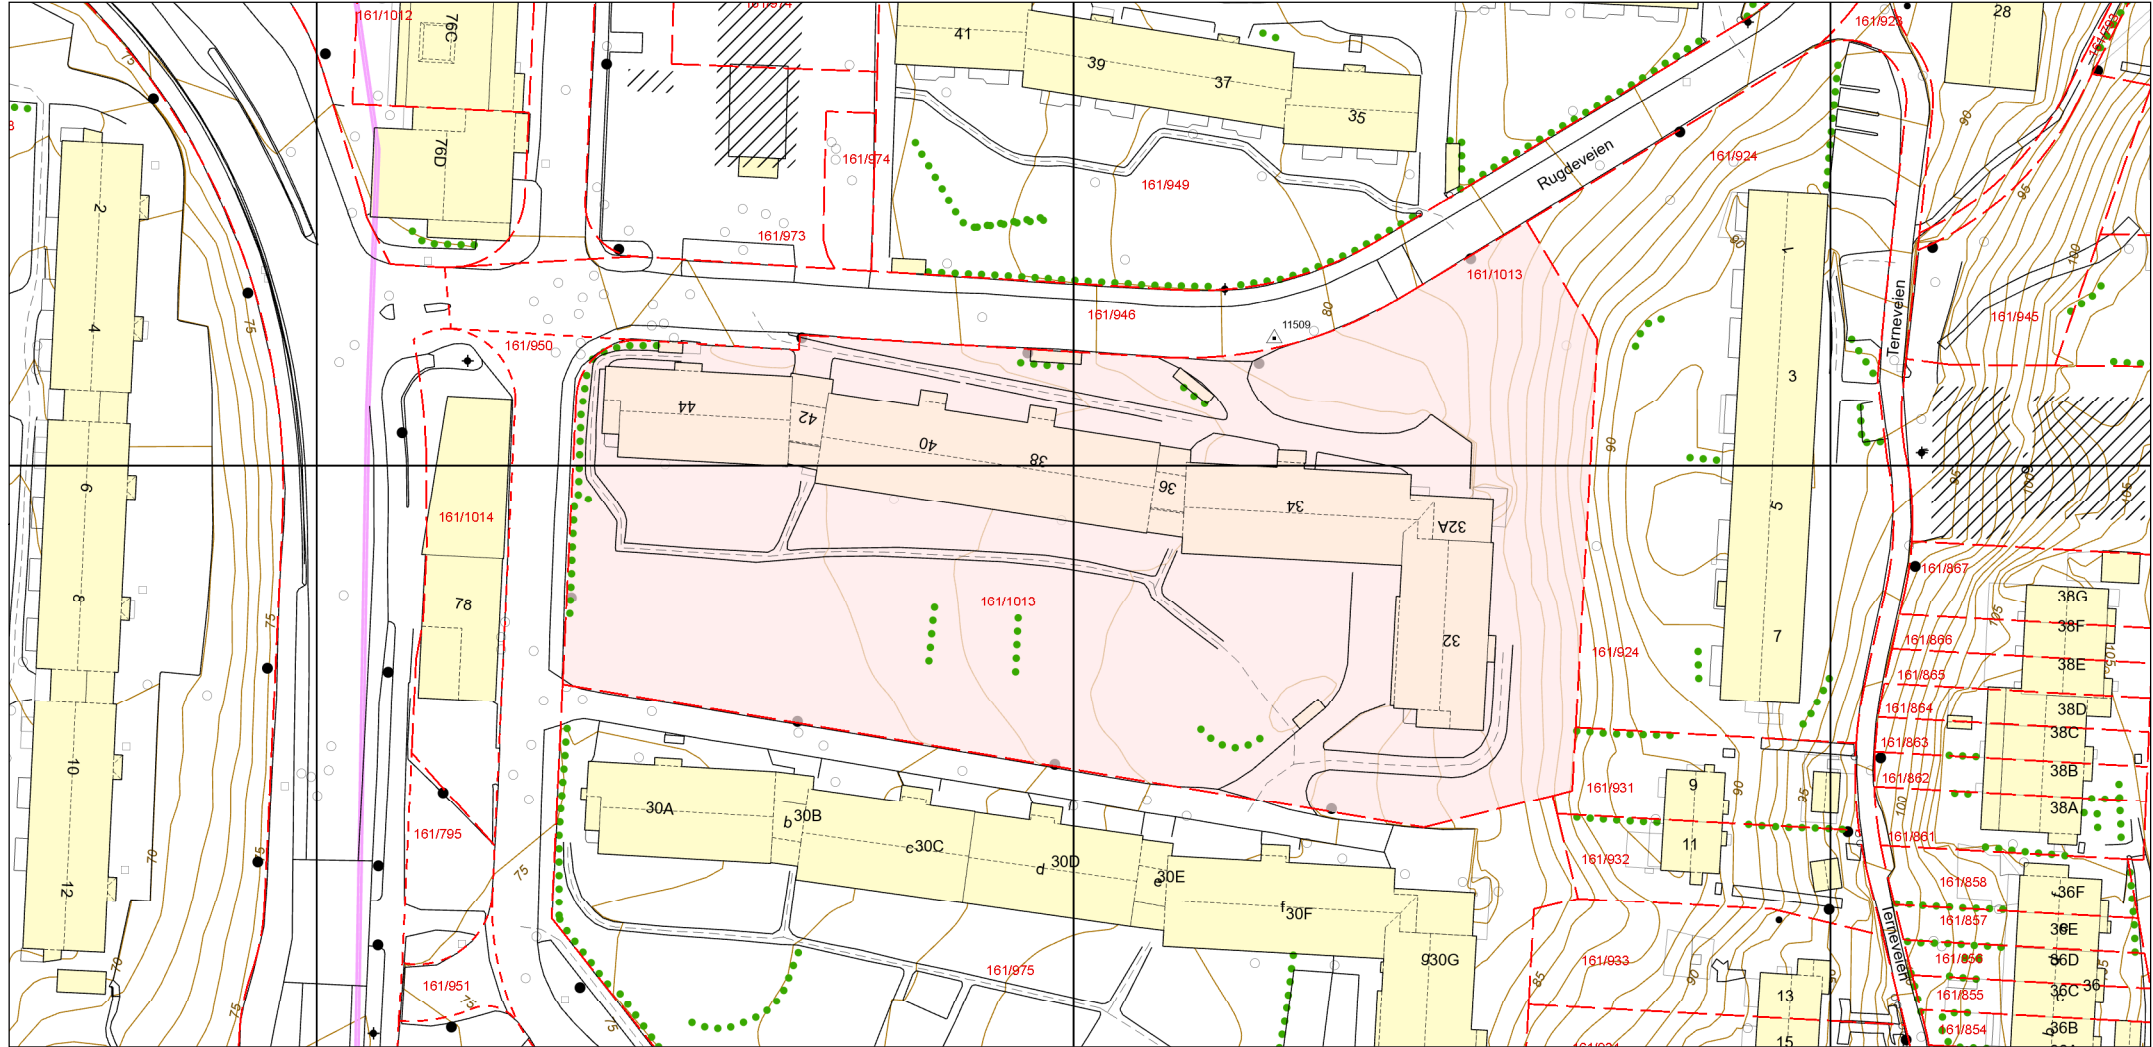

BERGEN
KOMMUNE

Basiskart

Byrådsavdeling for klima, miljø og byutvikling

Plan- og bygningsetaten

Målestokk v/A4:1:1000

Dato: 09.01.2024

Gnr/Bnr/Fnr/Snr: 161/1013/0/0

Adresse: Rugdeveien 32A, 5097 BERGEN m.f.

- | | | | |
|--------------------------|--------------------------|--------------------|------------|
| Eiendomsgrense - sikker | Registrert tiltak anlegg | Allé | Mast |
| Eiendomsgrense - usikker | Kulturminne | Hekk | Skap |
| Bygning | Gangveg og sti | EL belysningspunkt | Høydekurve |
| Registrert tiltak bygg | Traktorveg | EL Nettstasjon | Fastmerker |
| Fredet bygg | InnmåltTre | Ledning kum | |