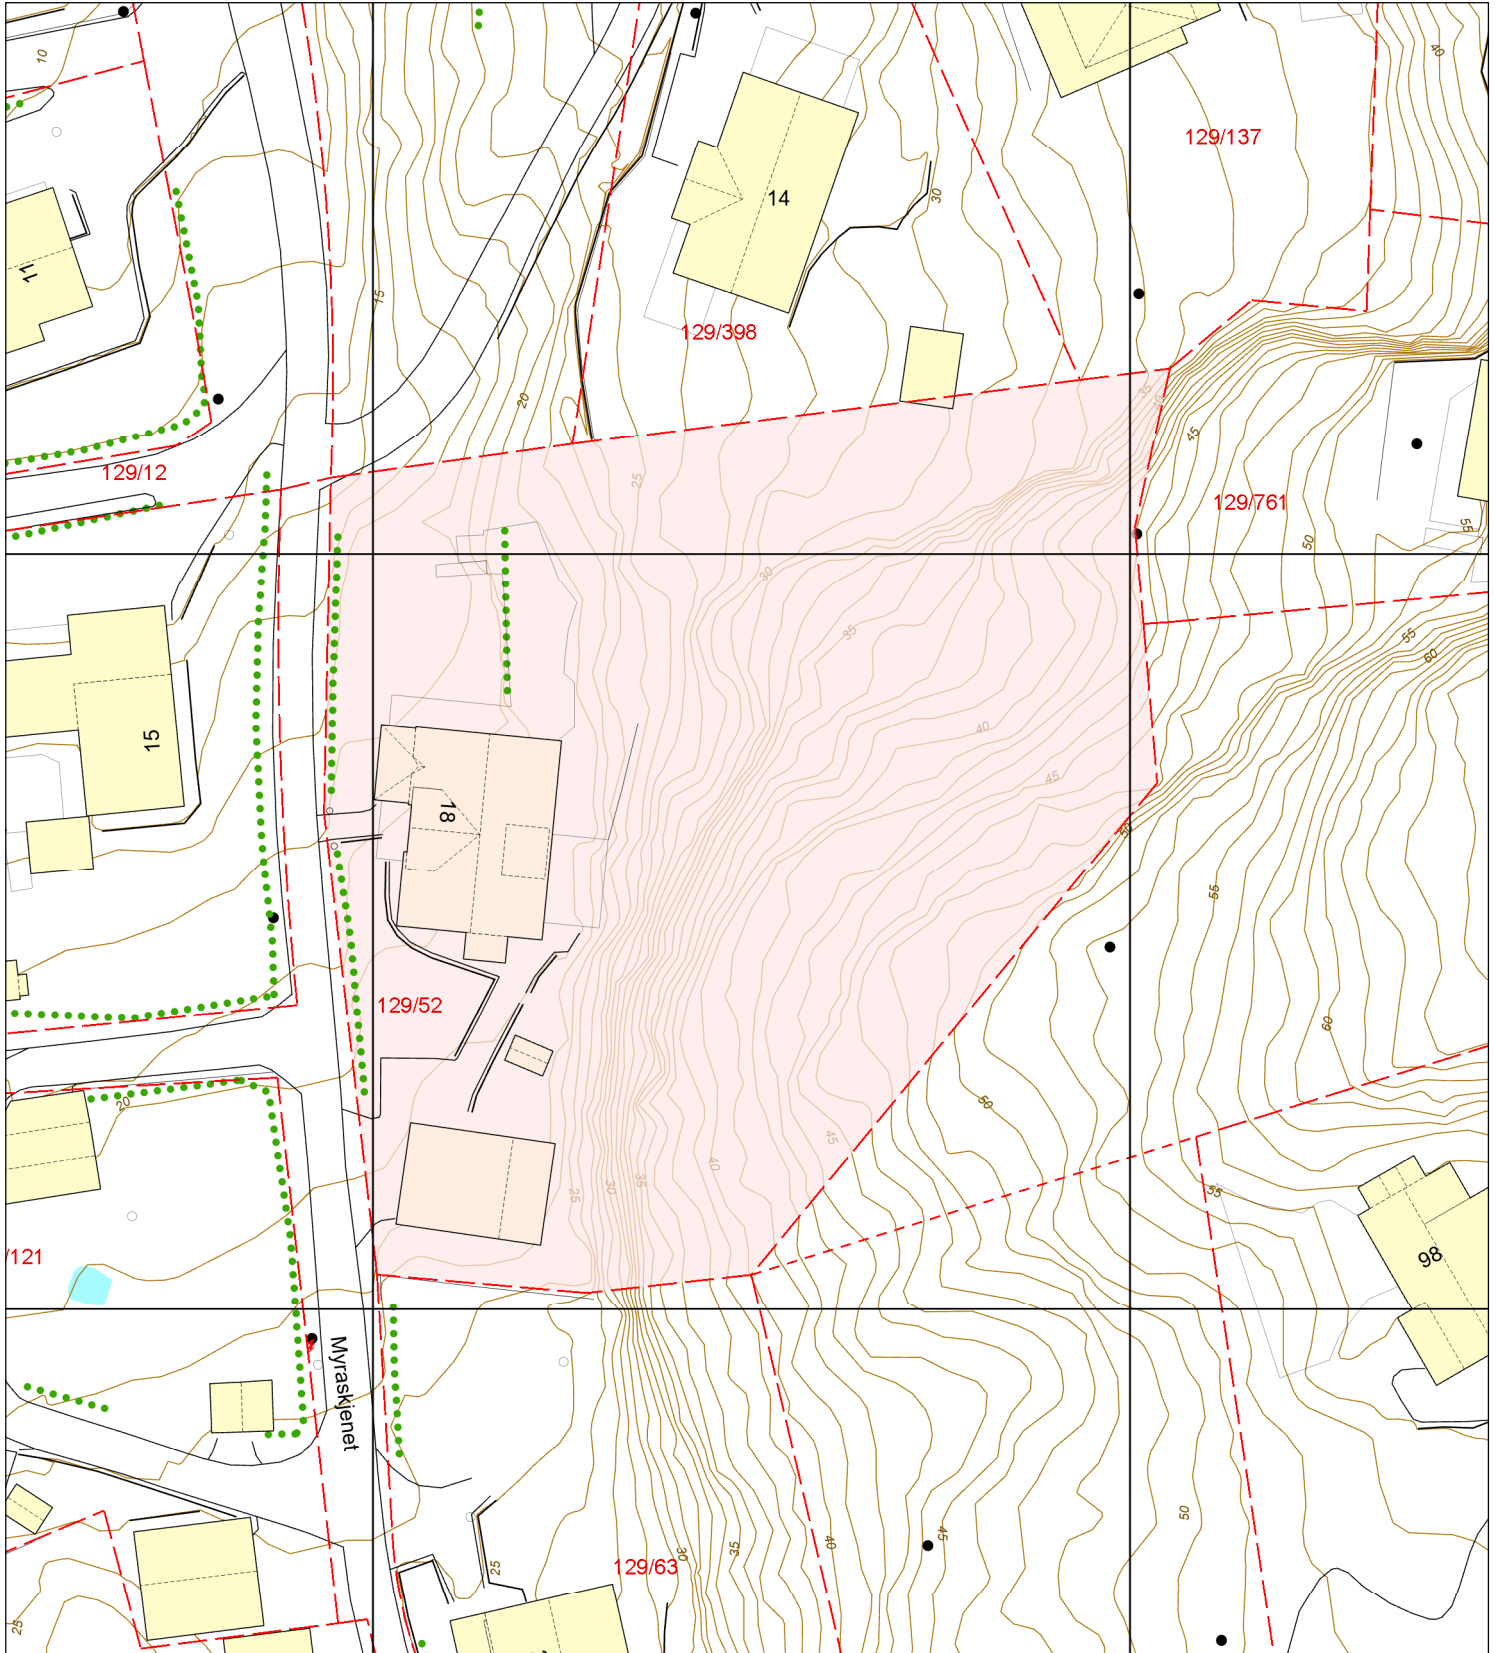

Basiskart

Byrådsavdeling for klima, miljø og byutvikling

Plan- og bygningsetaten

Målestokk v/A4: 1:500

Dato: 16.11.2023

Gnr/Bnr/Fnr/Snr: 129/52/0/0

Adresse: Myraskjenet 18, 5174 MATHOPEN

BERGEN
KOMMUNE

- Eiendomsgrense - sikker
- - - Eiendomsgrense - usikker
- Bygning
- ▨ Registrert tiltak bygg
- Fredet bygg

- - - Registrert tiltak anlegg
- Kulturminne
- - - Gangveg og sti
- - - Traktorveg
- InnmåltTre

- Allé
- Hekk
- EL belysningspunkt
- ⚡ EL Nettstasjon
- Ledning kum

- Mast
- ⚡ Skap
- Høydekurve
- ▲ Fastmerker