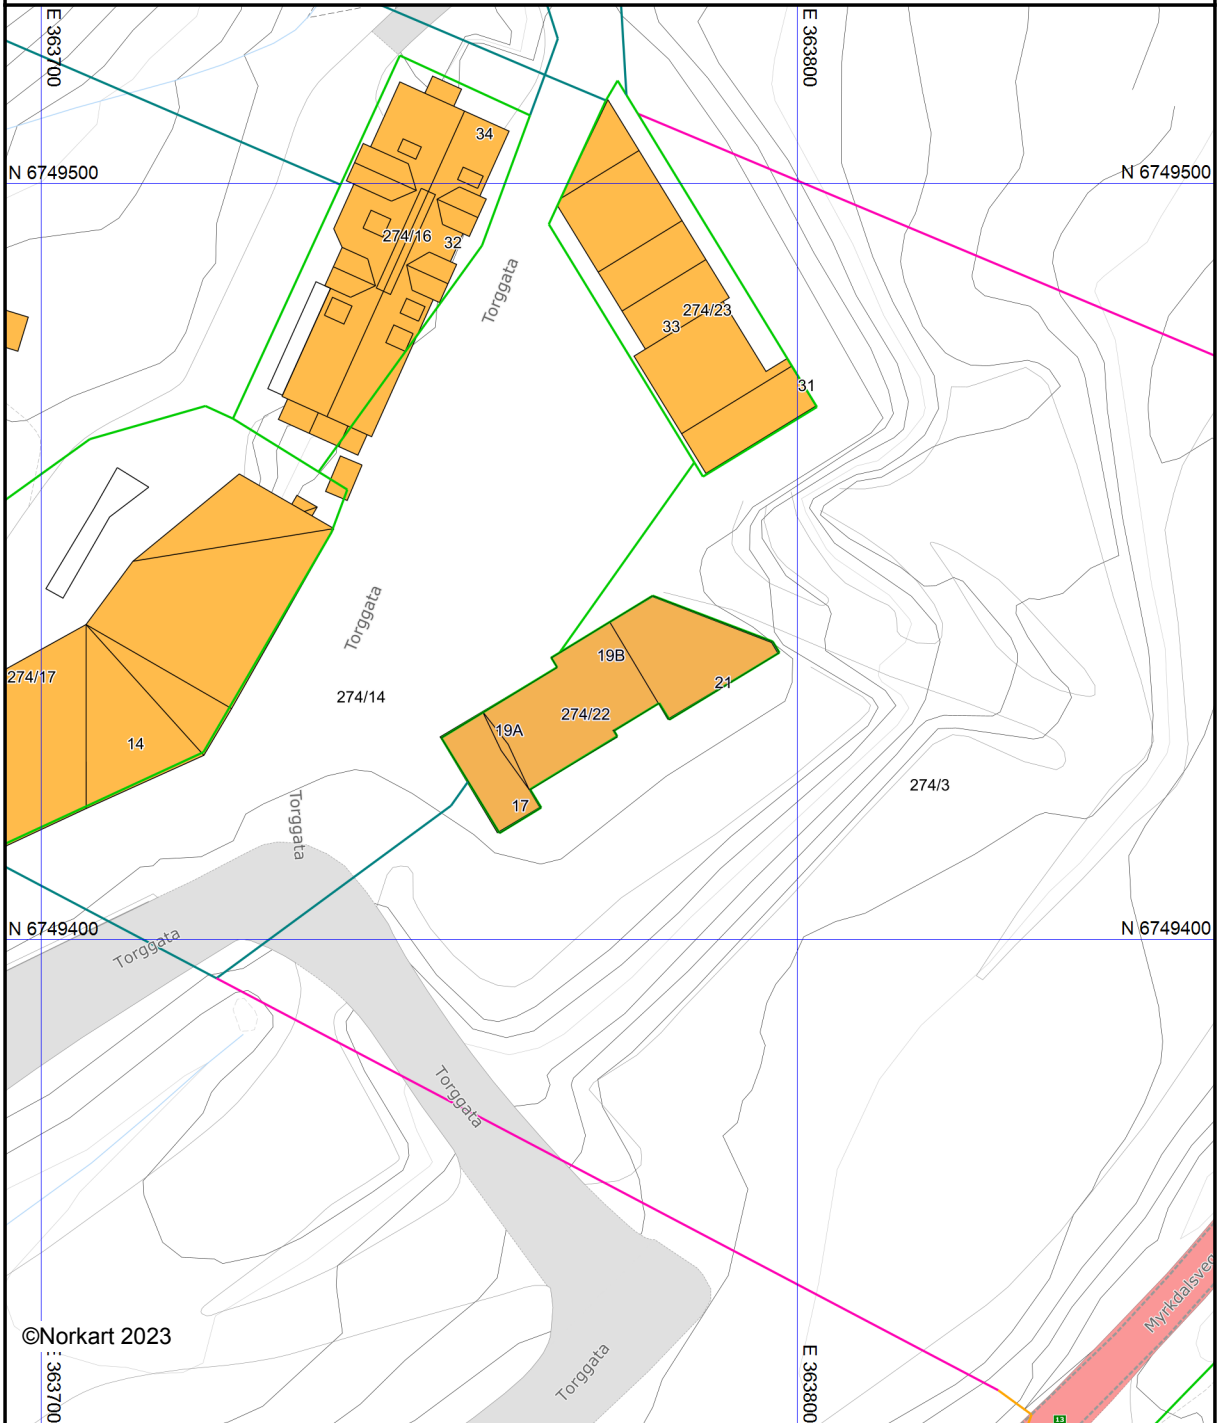

Voss kommune

Grunnkart

Eiendom: 274/22/0/8
Adresse: Torggata 17
Dato: 18.09.2023
Målestokk: 1:1000

UTM-32

Eiendomsgr. nøyaktig ≤ 10 cm	Eiendomsgr. mindre nøyaktig $>200 \leq 500$ cm	Eiendomsgr. omtvistet	Hjelpelinje vannkant
Eiendomsgr. middels nøyaktig $>10 \leq 30$ cm	Eiendomsgr. lite nøyaktig ≥ 500 cm	Hjelpelinje veikant	Hjelpelinje fiktiv
Eiendomsgr. mindre nøyaktig $>30 \leq 200$ cm	Eiendomsgr. uviss nøyaktighet	Hjelpelinje punktbeste	

Det tas forbehold om at det kan forekomme feil, mangler eller avvik i kartet. Spesielt gjelder dette usikre eiendomsgrenser. Dette kartet kan ikke brukes som erstatning for situasjonskart i byggesaker.