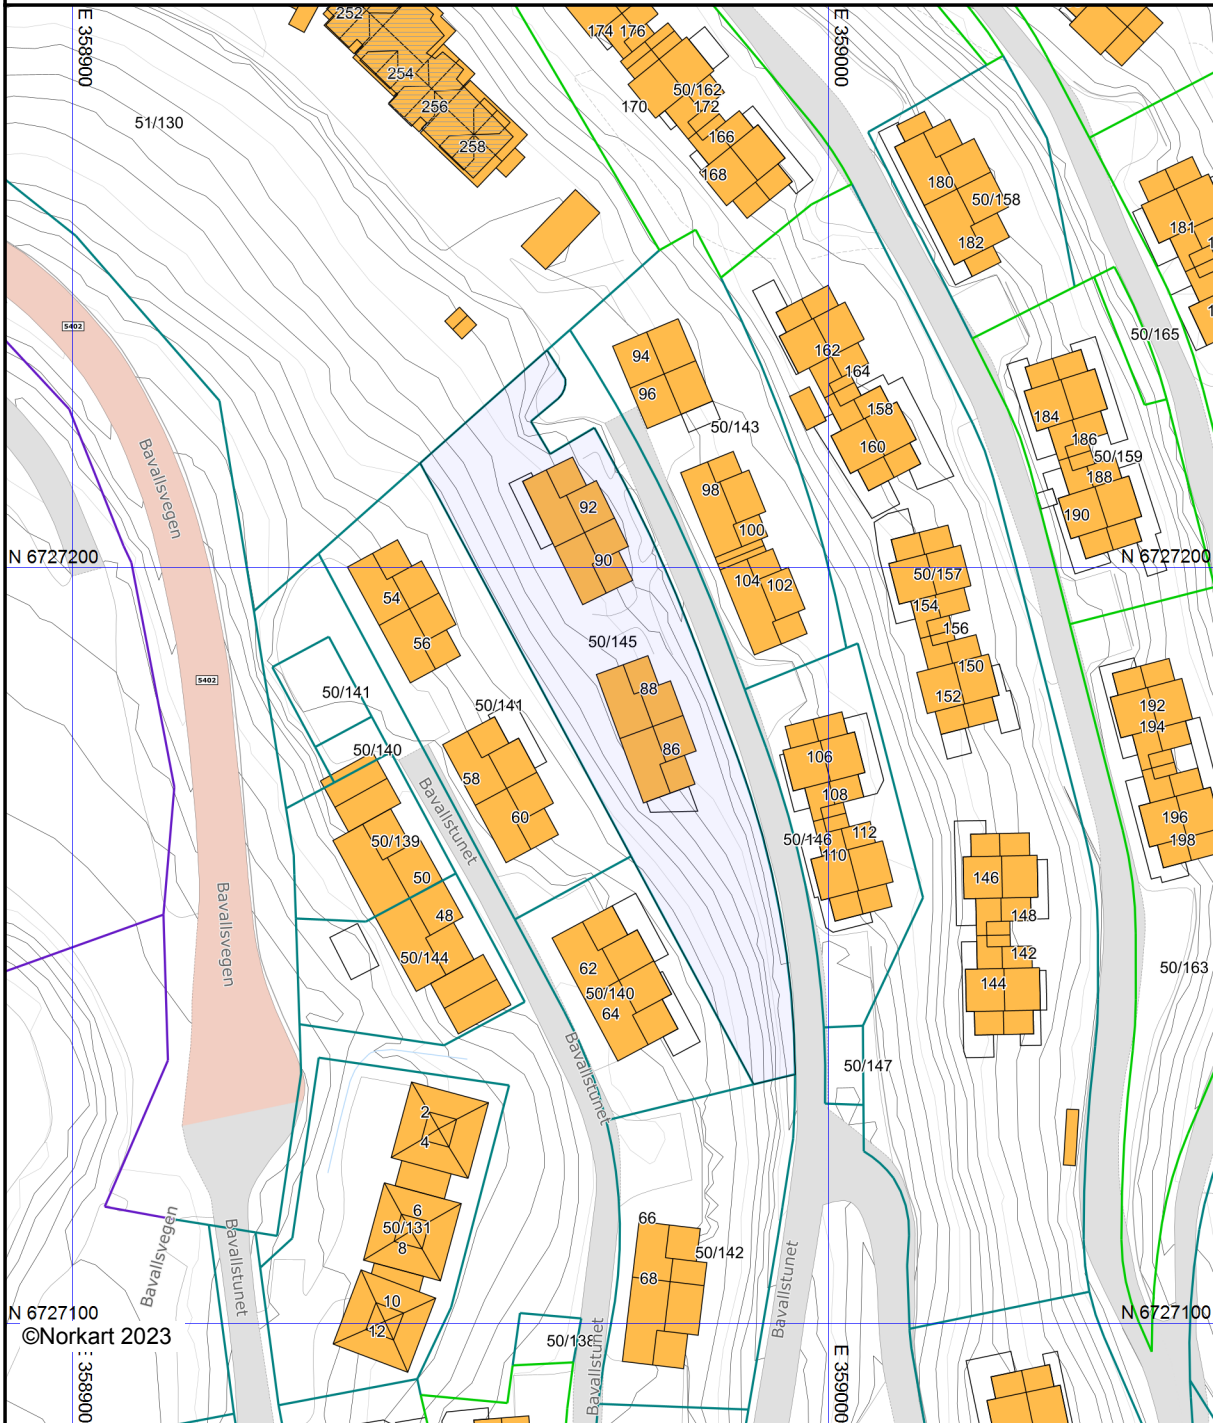

# Grunnkart

Eiendom: 50/145/0/1  
Adresse: Bavallstunet 92  
Dato: 02.10.2023  
Målestokk: 1:1000

UTM-32

Eiendomsg. nøyaktig <= 10 cm	Eiendomsg. mindre nøyaktig >200<=500 cm	Eiendomsg. omtvistet	Hjelpelinje vannkant
Eiendomsg. middels nøyaktig >10<=30 cm	Eiendomsg. lite nøyaktig >=500 cm	Hjelpelinje veikant	Hjelpelinje fiktiv
Eiendomsg. mindre nøyaktig >30<=200 cm	Eiendomsg. usiss nøyaktighet	Hjelpelinje punktbeste	

Det tas forbehold om at det kan forekomme feil, mangler eller avvik i kartet. Spesielt gjelder dette usikre eiendomsgrenser. Dette kartet kan ikke brukes som erstatning for situasjonskart i byggesaker.