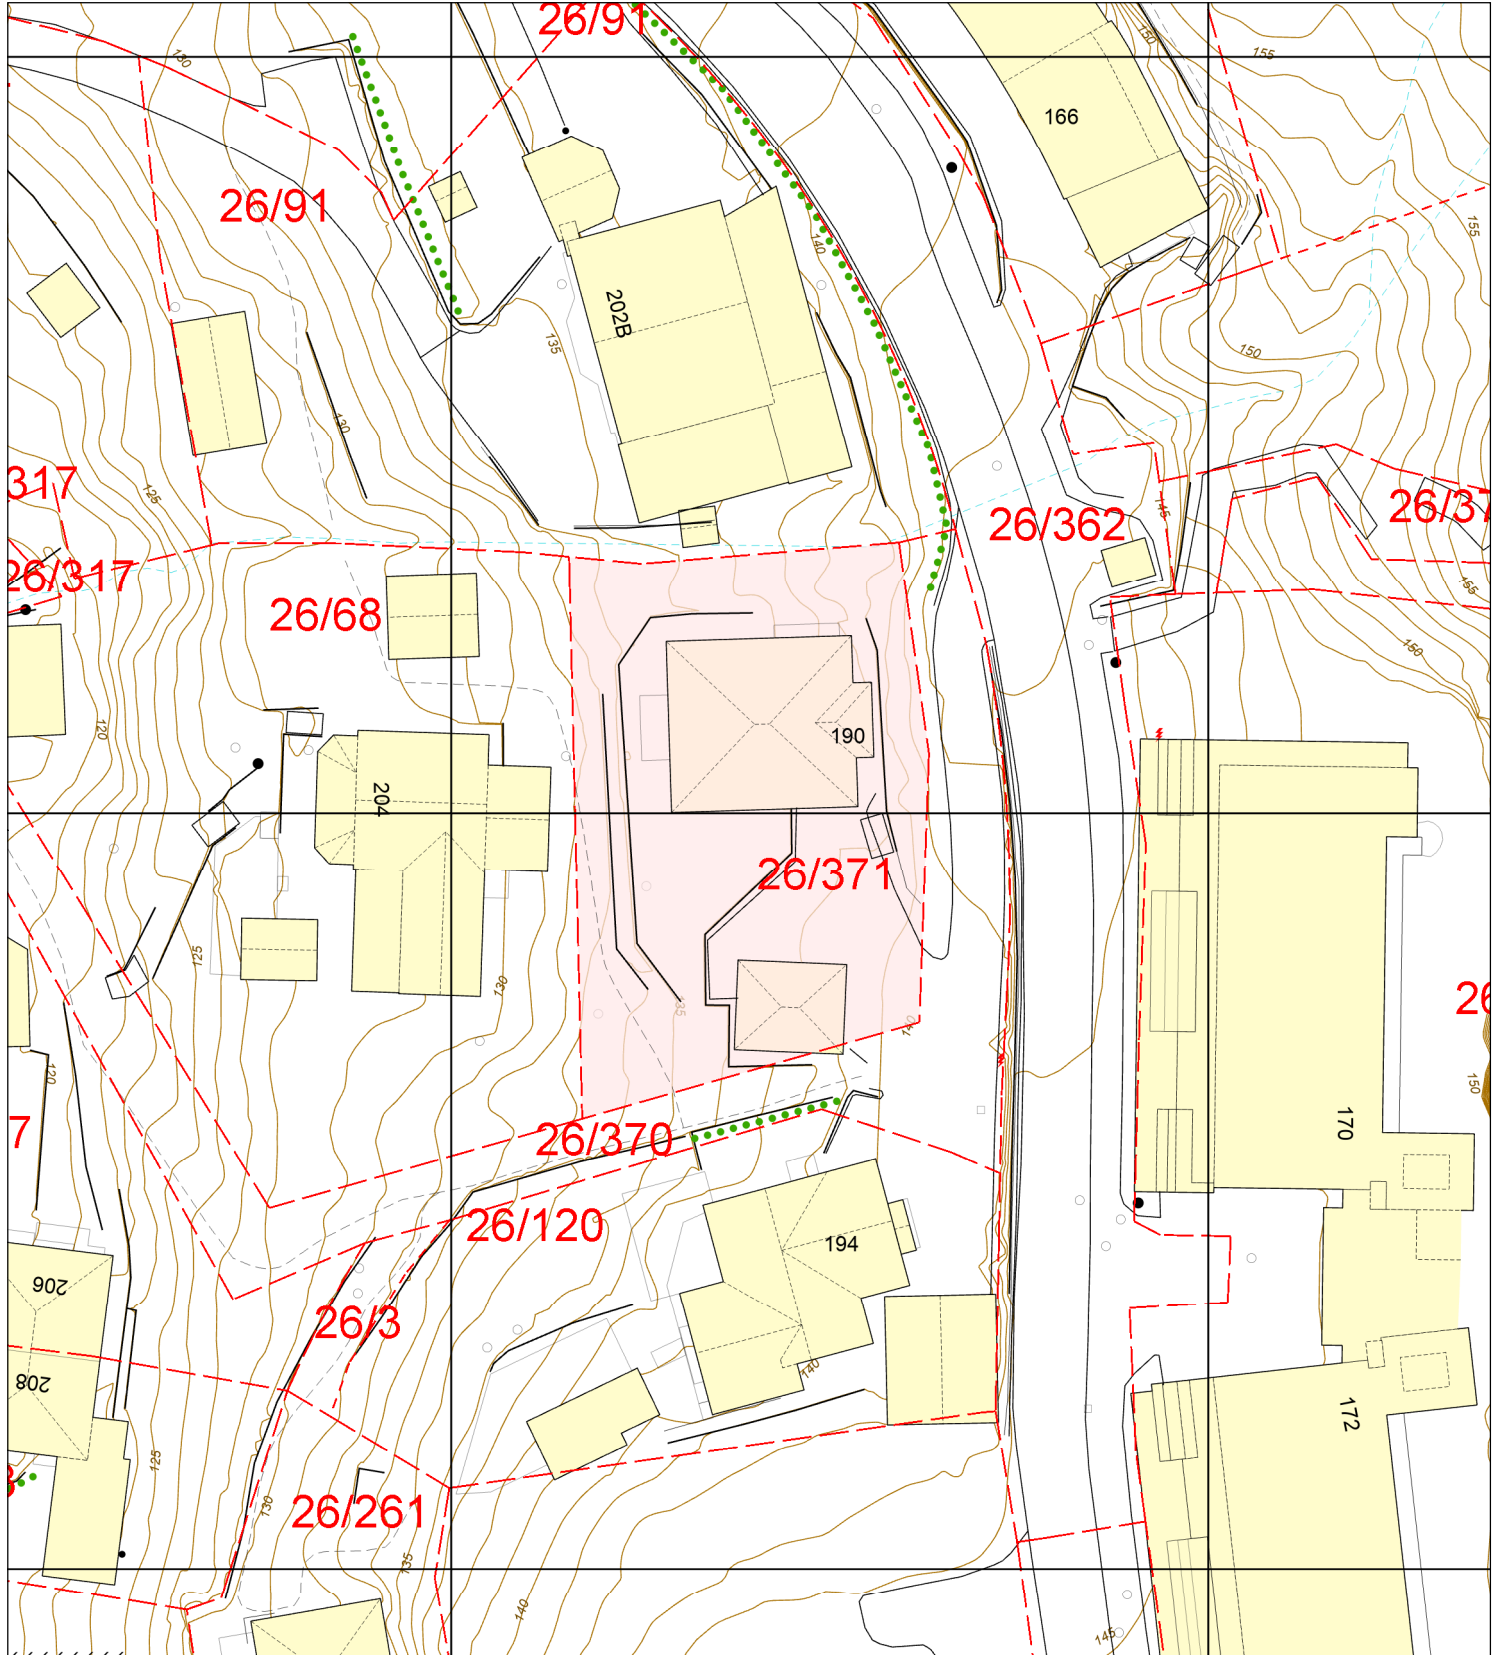

Basiskart

Byrådsavdeling for klima, miljø og byutvikling
Plan- og bygningsetaten
Målestokk v/A4: 1:500
Dato: 01.09.2023

Gnr/Bnr/Fnr/Snr: 26/371/0/0
Adresse: <adresse>

BERGEN
KOMMUNE

- | | | | |
|--------------------------|--------------------------|--------------------|------------|
| Eiendomsgrense - sikker | Registrert tiltak anlegg | Allé | Mast |
| Eiendomsgrense - usikker | Kulturminne | Hekk | Skap |
| Bygning | Gangveg og sti | EL belysningspunkt | Høydekurve |
| Registrert tiltak bygg | Traktorveg | EL Nettstasjon | Fastmerker |
| Fredet bygg | InnmåltTre | Ledning kum | |