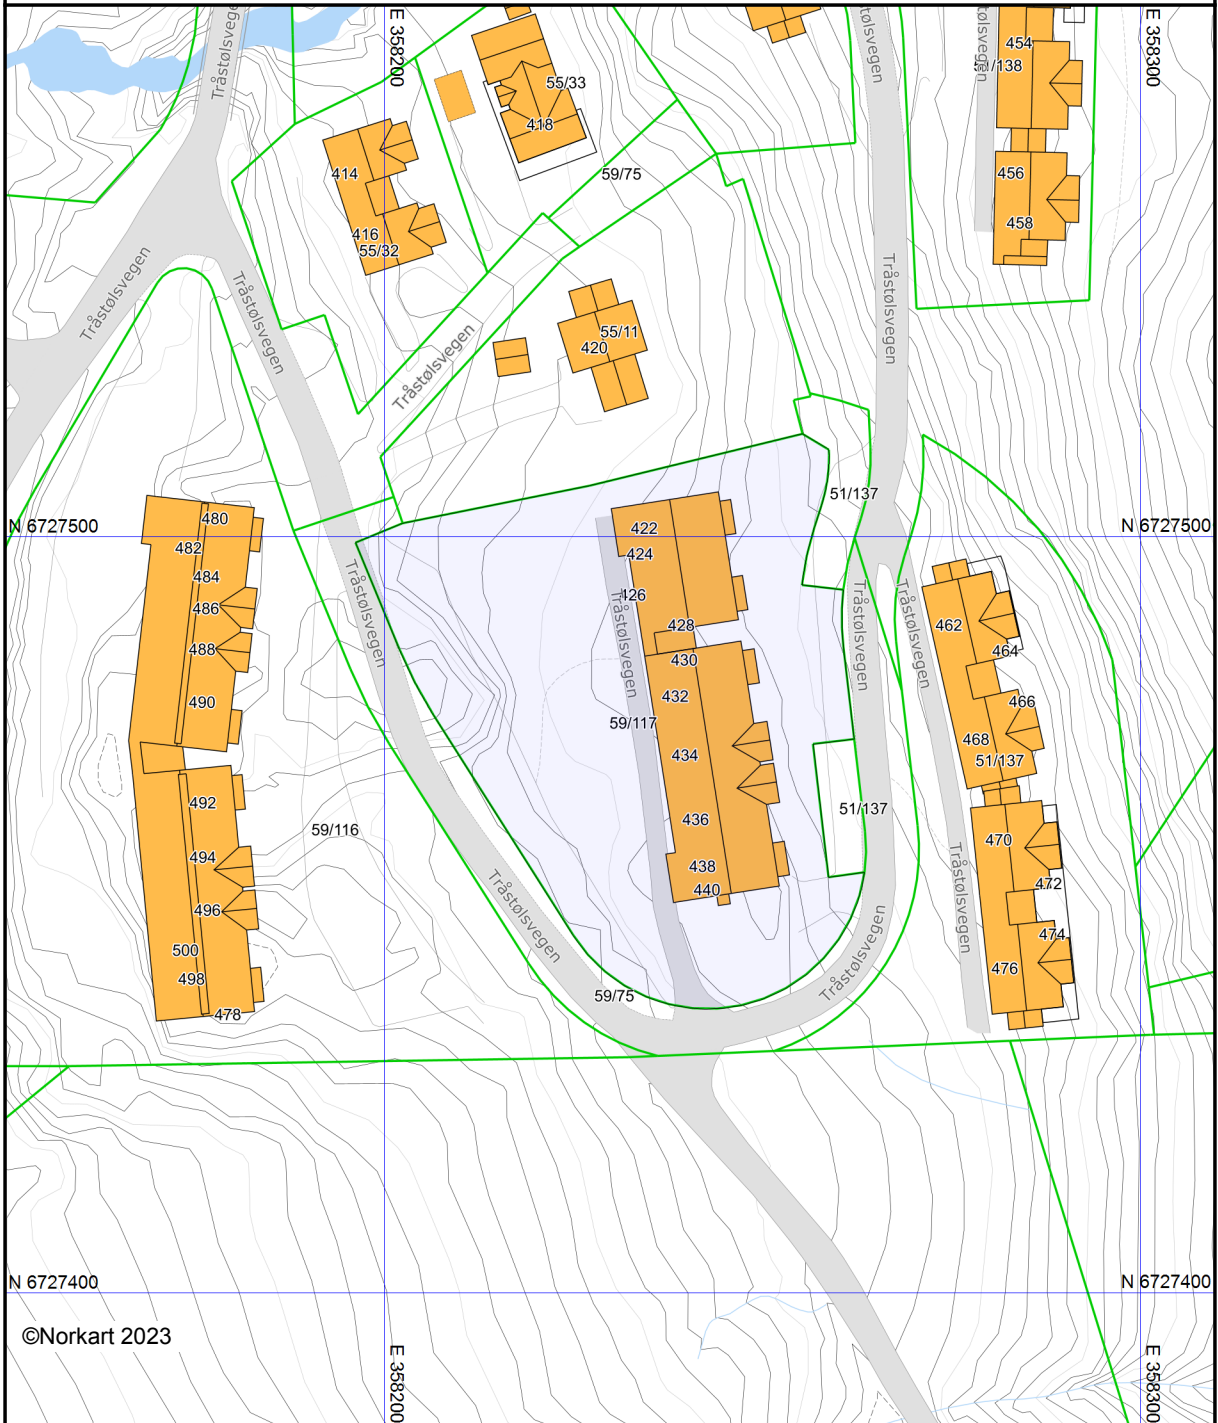

Voss kommune

Grunnkart

Eiendom: 59/117/0/7
Adresse: Tråstølsvegen 434
Dato: 31.08.2023
Målestokk: 1:1000

UTM-32

Eiendomsgr. nøyaktig <= 10 cm	Eiendomsgr. mindre nøyaktig >200<=500 cm	Eiendomsgr. omtvistet	Hjelpelinje vannkant
Eiendomsgr. middels nøyaktig >10<=30 cm	Eiendomsgr. lite nøyaktig >=500 cm	Hjelpelinje veikant	Hjelpelinje fiktiv
Eiendomsgr. mindre nøyaktig >30<=200 cm	Eiendomsgr. usviss nøyaktighet	Hjelpelinje punktbeste	

©Norkart 2023

Det tas forbehold om at det kan forekomme feil, mangler eller avvik i kartet. Spesielt gjelder dette usikre eiendomsgrenser. Dette kartet kan ikke brukes som erstatning for situasjonskart i byggesaker.