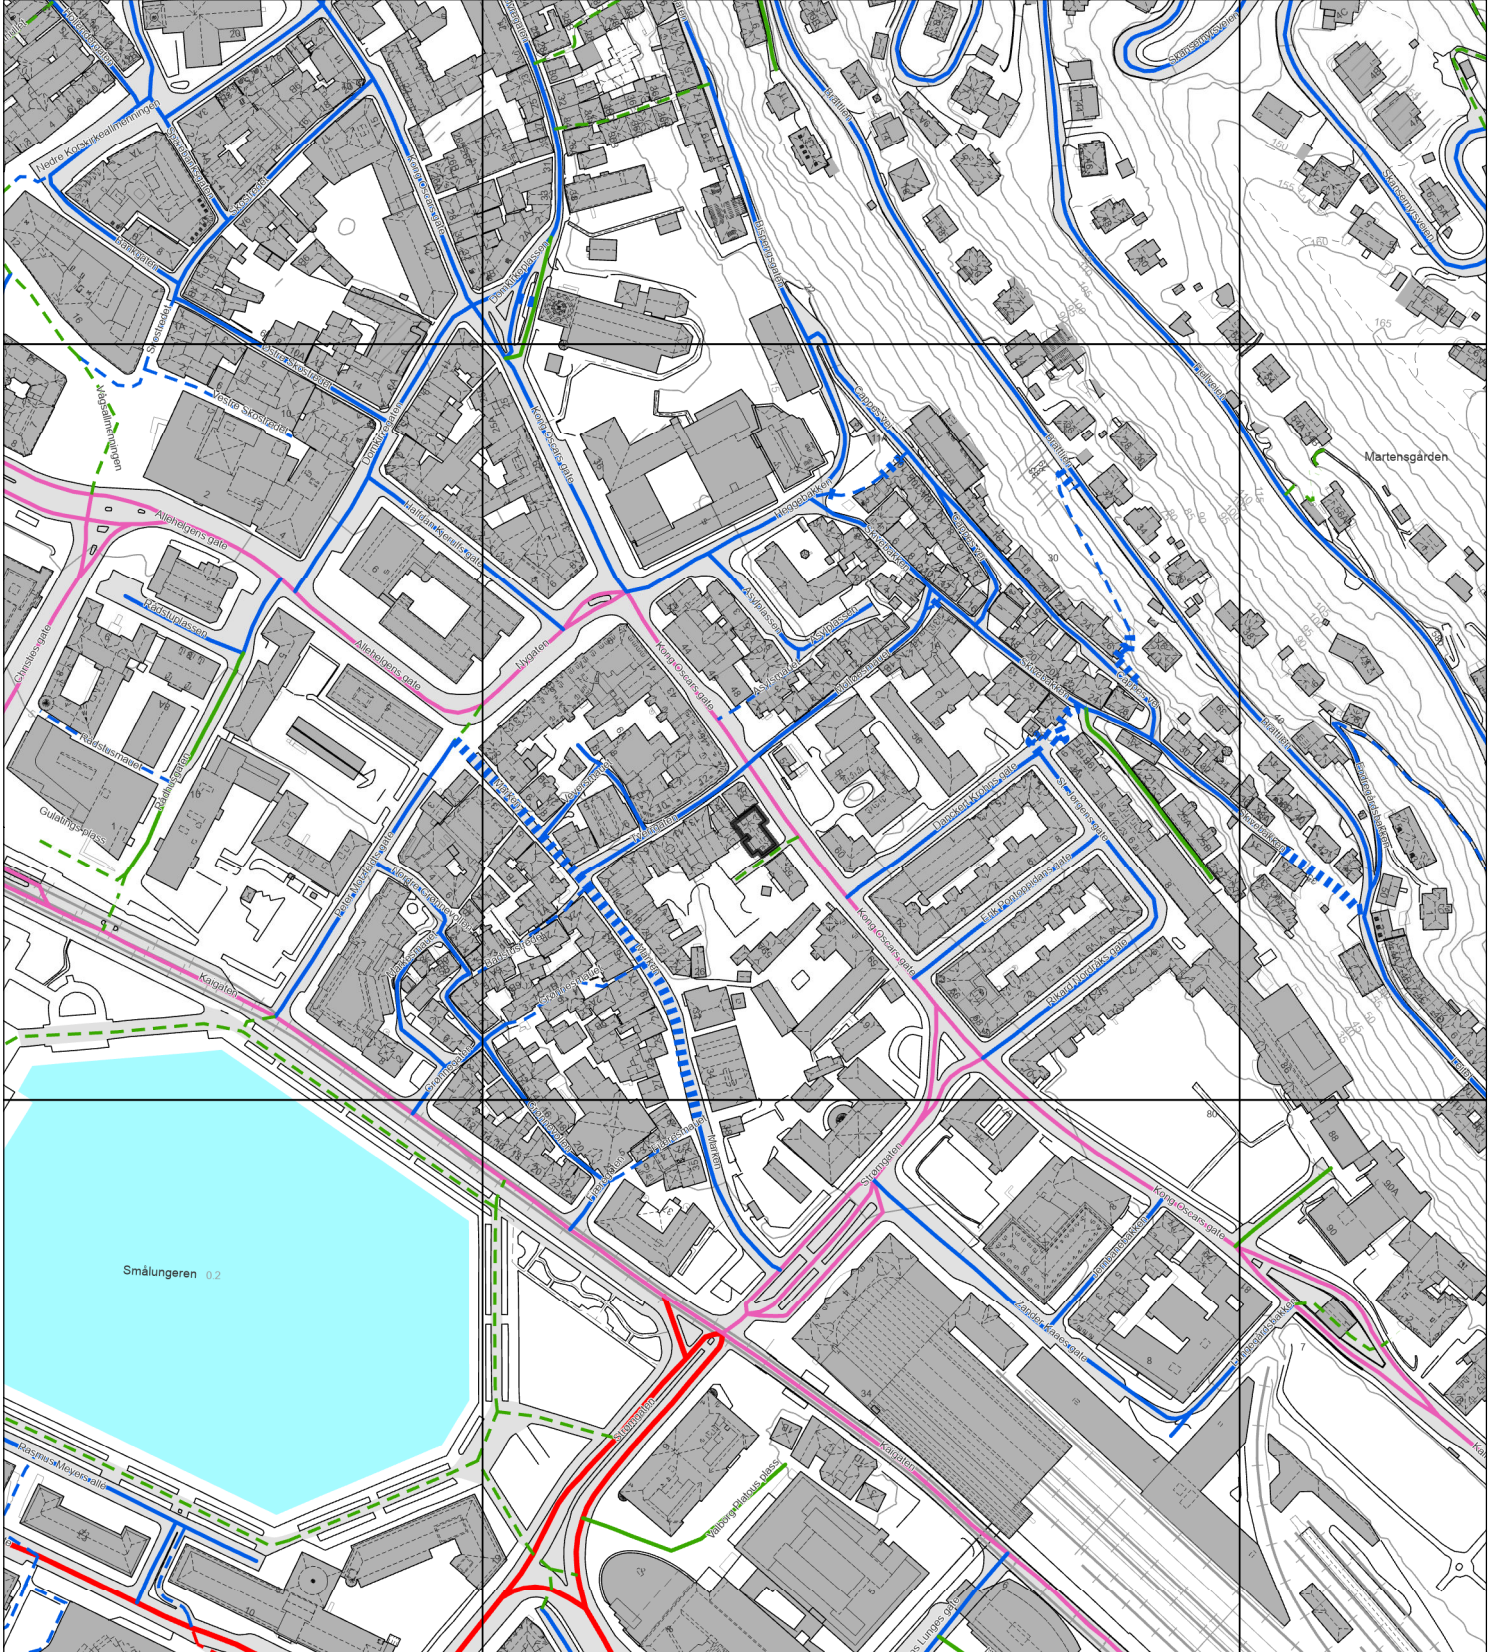

Vegstatuskart

Byrådsavdeling for klima, miljø og byutvikling

Plan- og bygningsetaten

Målestokk v/A4: 1:3000

Dato: 22.08.2023

Gnr/Bnr/Fnr/Snr: 166/540/0/3

Adresse: Tverrgaten 15, 5017 BERGEN

BERGEN
KOMMUNE

Europaveg

Fylkesveg

Privat veg

Gang-/sykkelveg, fylkesveg

Europaveg, tunnel

Fylkesveg, tunnel

Privat veg, tunnel

Gang-/sykkelveg, kommunal