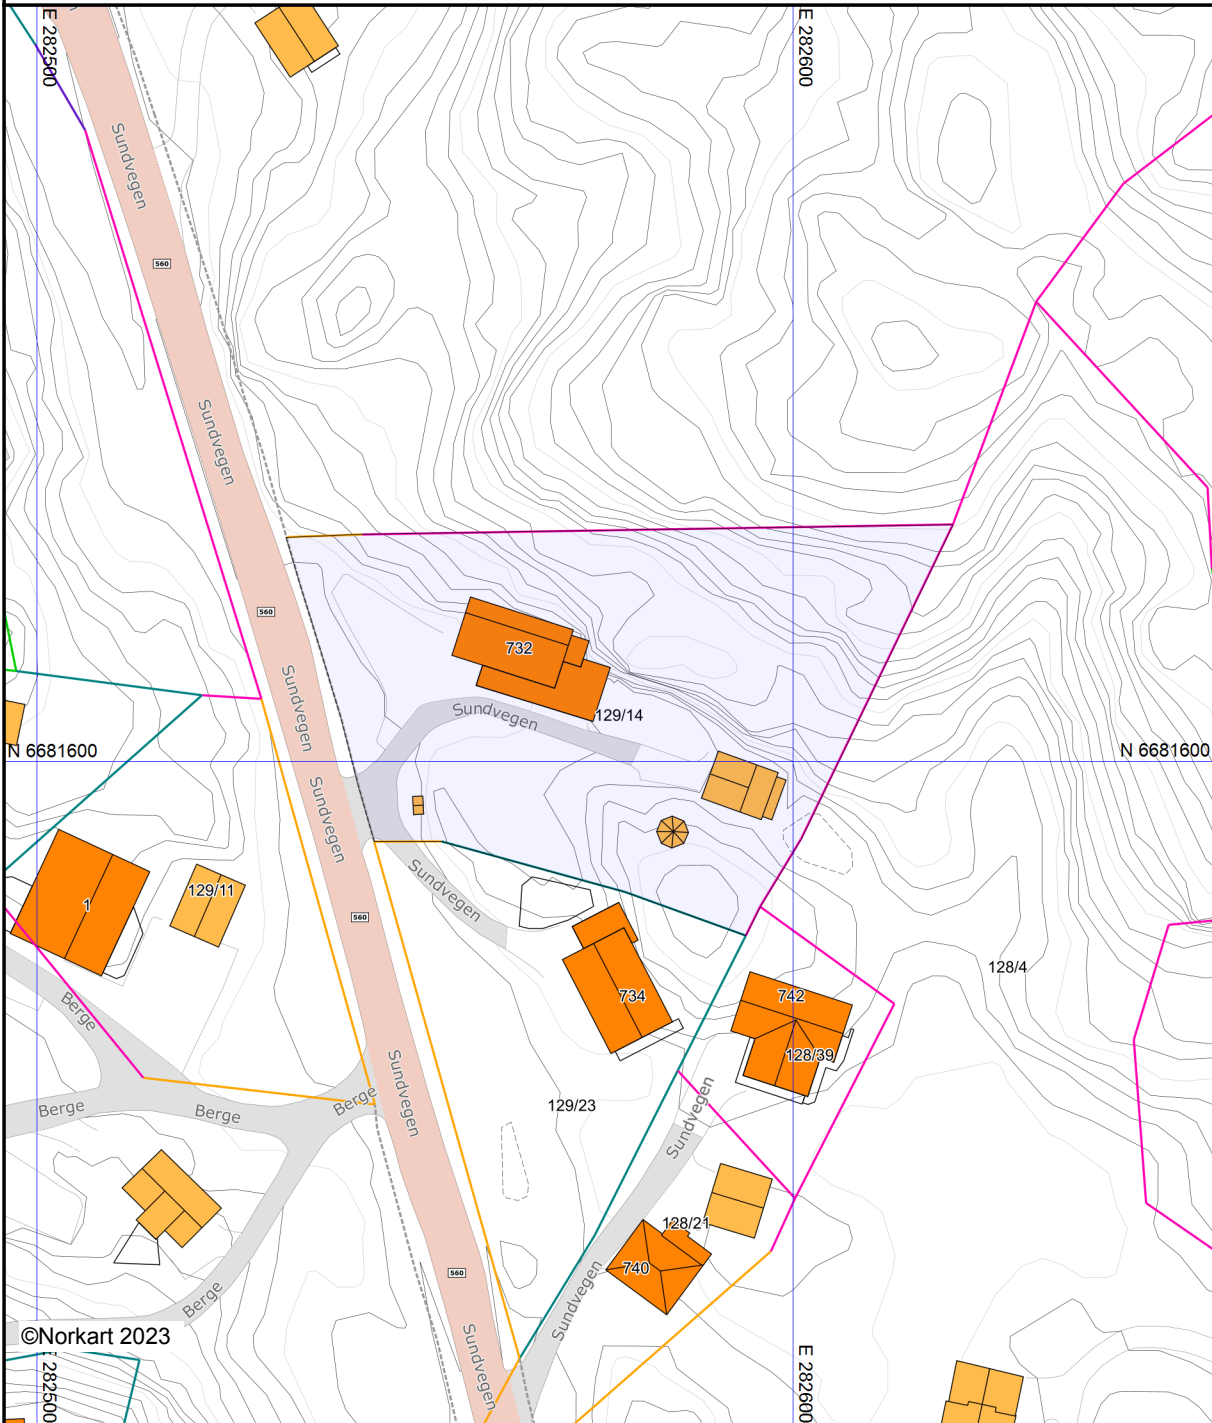

Øygarden kommune

Grunnkart

Eiendom: 129/14
Adresse: Sundvegen 732
Dato: 01.08.2023
Målestokk: 1:1000

UTM-32

Eiendomsgr. nøyaktig ≤ 10 cm	Eiendomsgr. mindre nøyaktig $>200 \leq 500$ cm	Eiendomsgr. omtvistet	Hjelpelinje vannkant
Eiendomsgr. middels nøyaktig $>10 \leq 30$ cm	Eiendomsgr. lite nøyaktig ≥ 500 cm	Hjelpelinje veikant	Hjelpelinje fiktiv
Eiendomsgr. mindre nøyaktig $>30 \leq 200$ cm	Eiendomsgr. uviss nøyaktighet	Hjelpelinje punktbeste	

Det tas forbehold om at det kan forekomme feil, mangler eller avvik i kartet. Spesielt gjelder dette usikre eiendomsgrenser. Dette kartet kan ikke brukes som erstatning for situasjonskart i byggesaker.