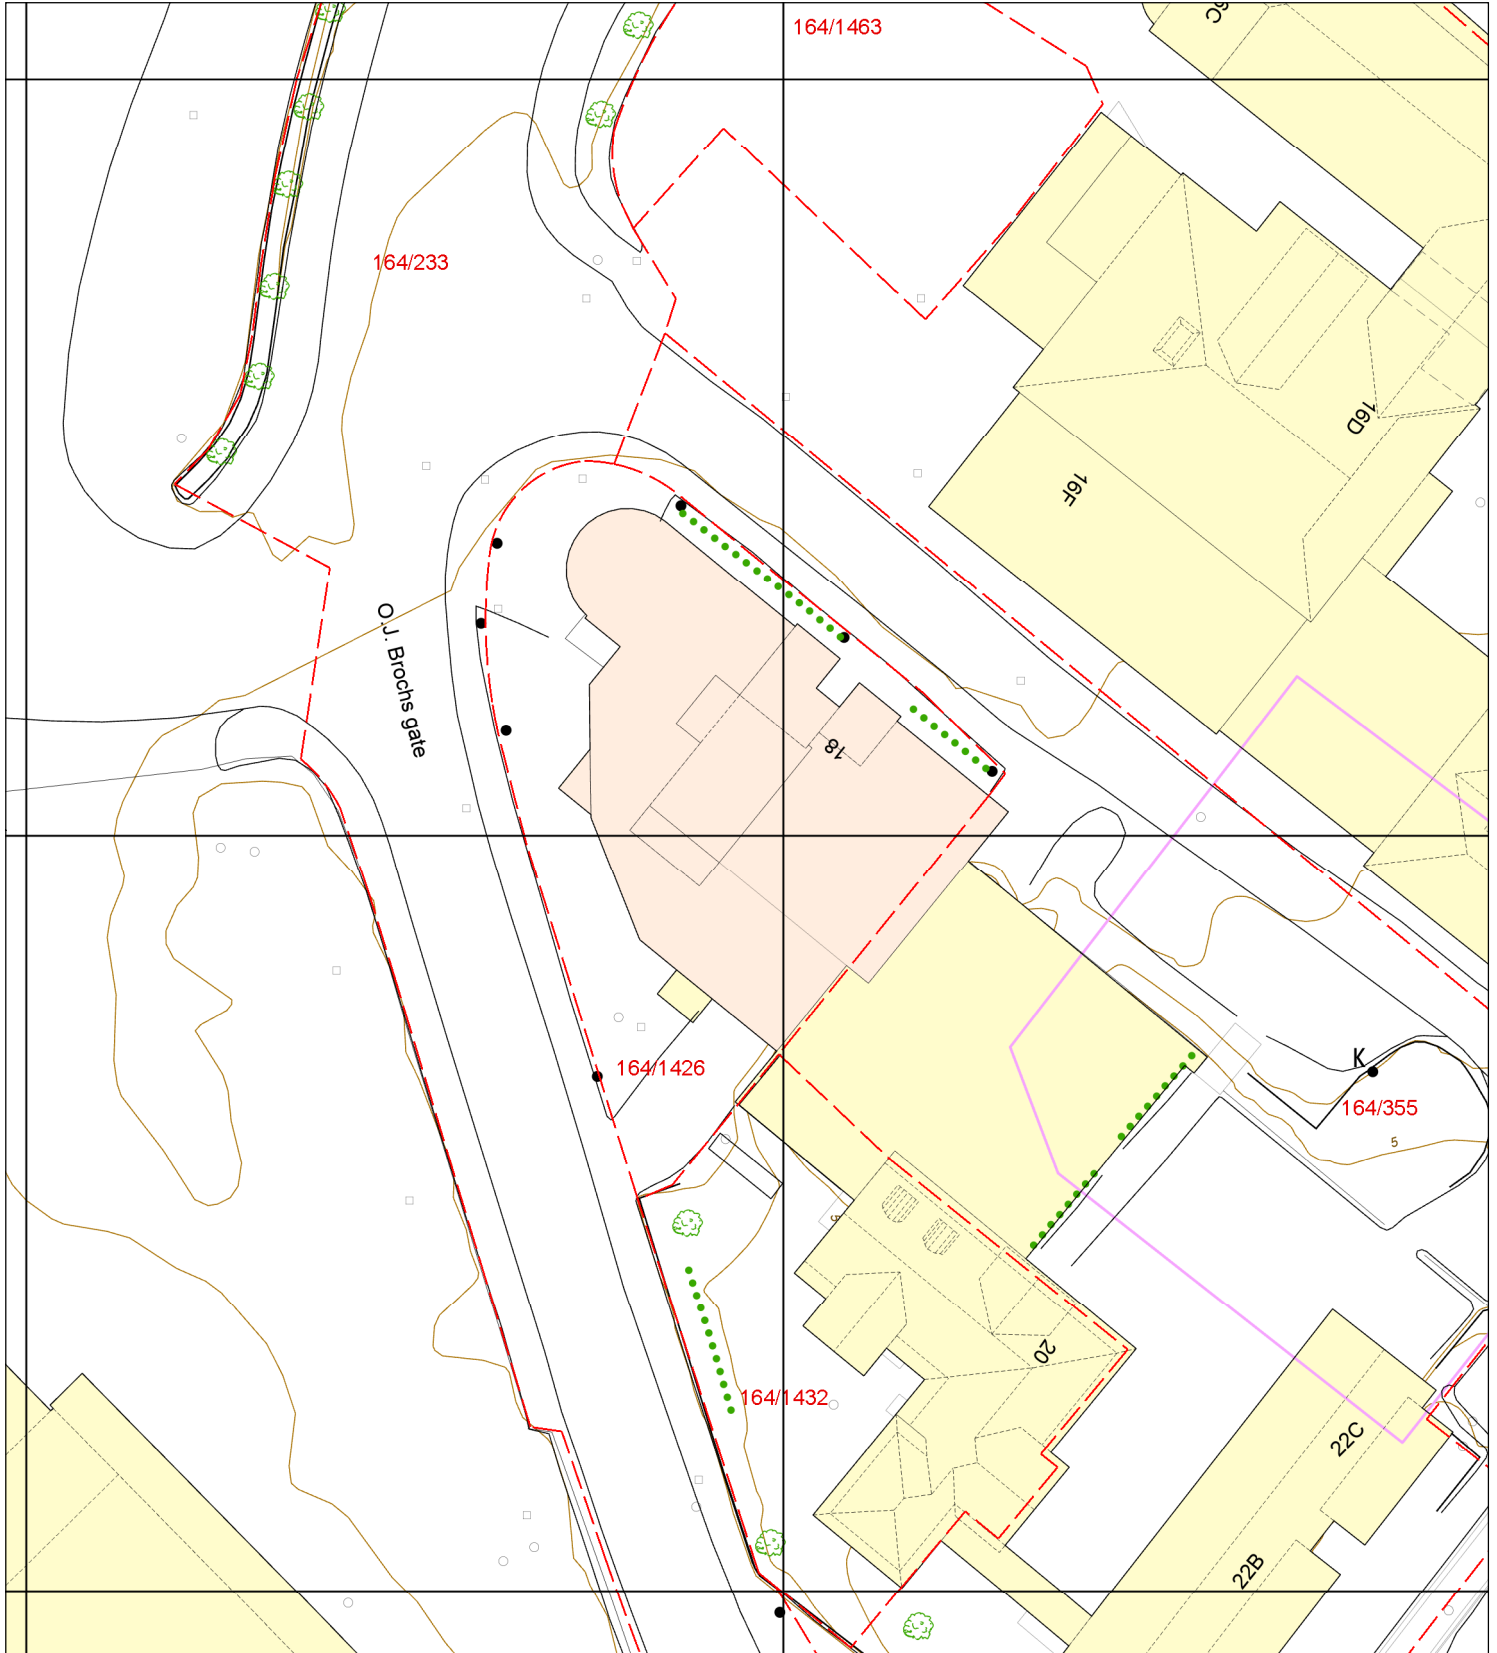

Basiskart

Byrådsavdeling for klima, miljø og byutvikling

Plan- og bygningsetaten

Målestokk v/A4: 1:500

Dato: 27.09.2023

Gnr/Bnr/Fnr/Snr: 164/1426/0/10

Adresse: O.J. Brochs gate 18, 5006 BERGEN

BERGEN
KOMMUNE

Eiendomsgrense - sikker	Registrert tiltak anlegg	Allé	Mast
Eiendomsgrense - usikker	Kulturminne	Hekk	Skap
Bygning	Gangveg og sti	EL belysningspunkt	Høydekurve
Registrert tiltak bygg	Traktorveg	EL Nettstasjon	Fastmerker
Fredet bygg	InnmåltTre	Ledning kum	