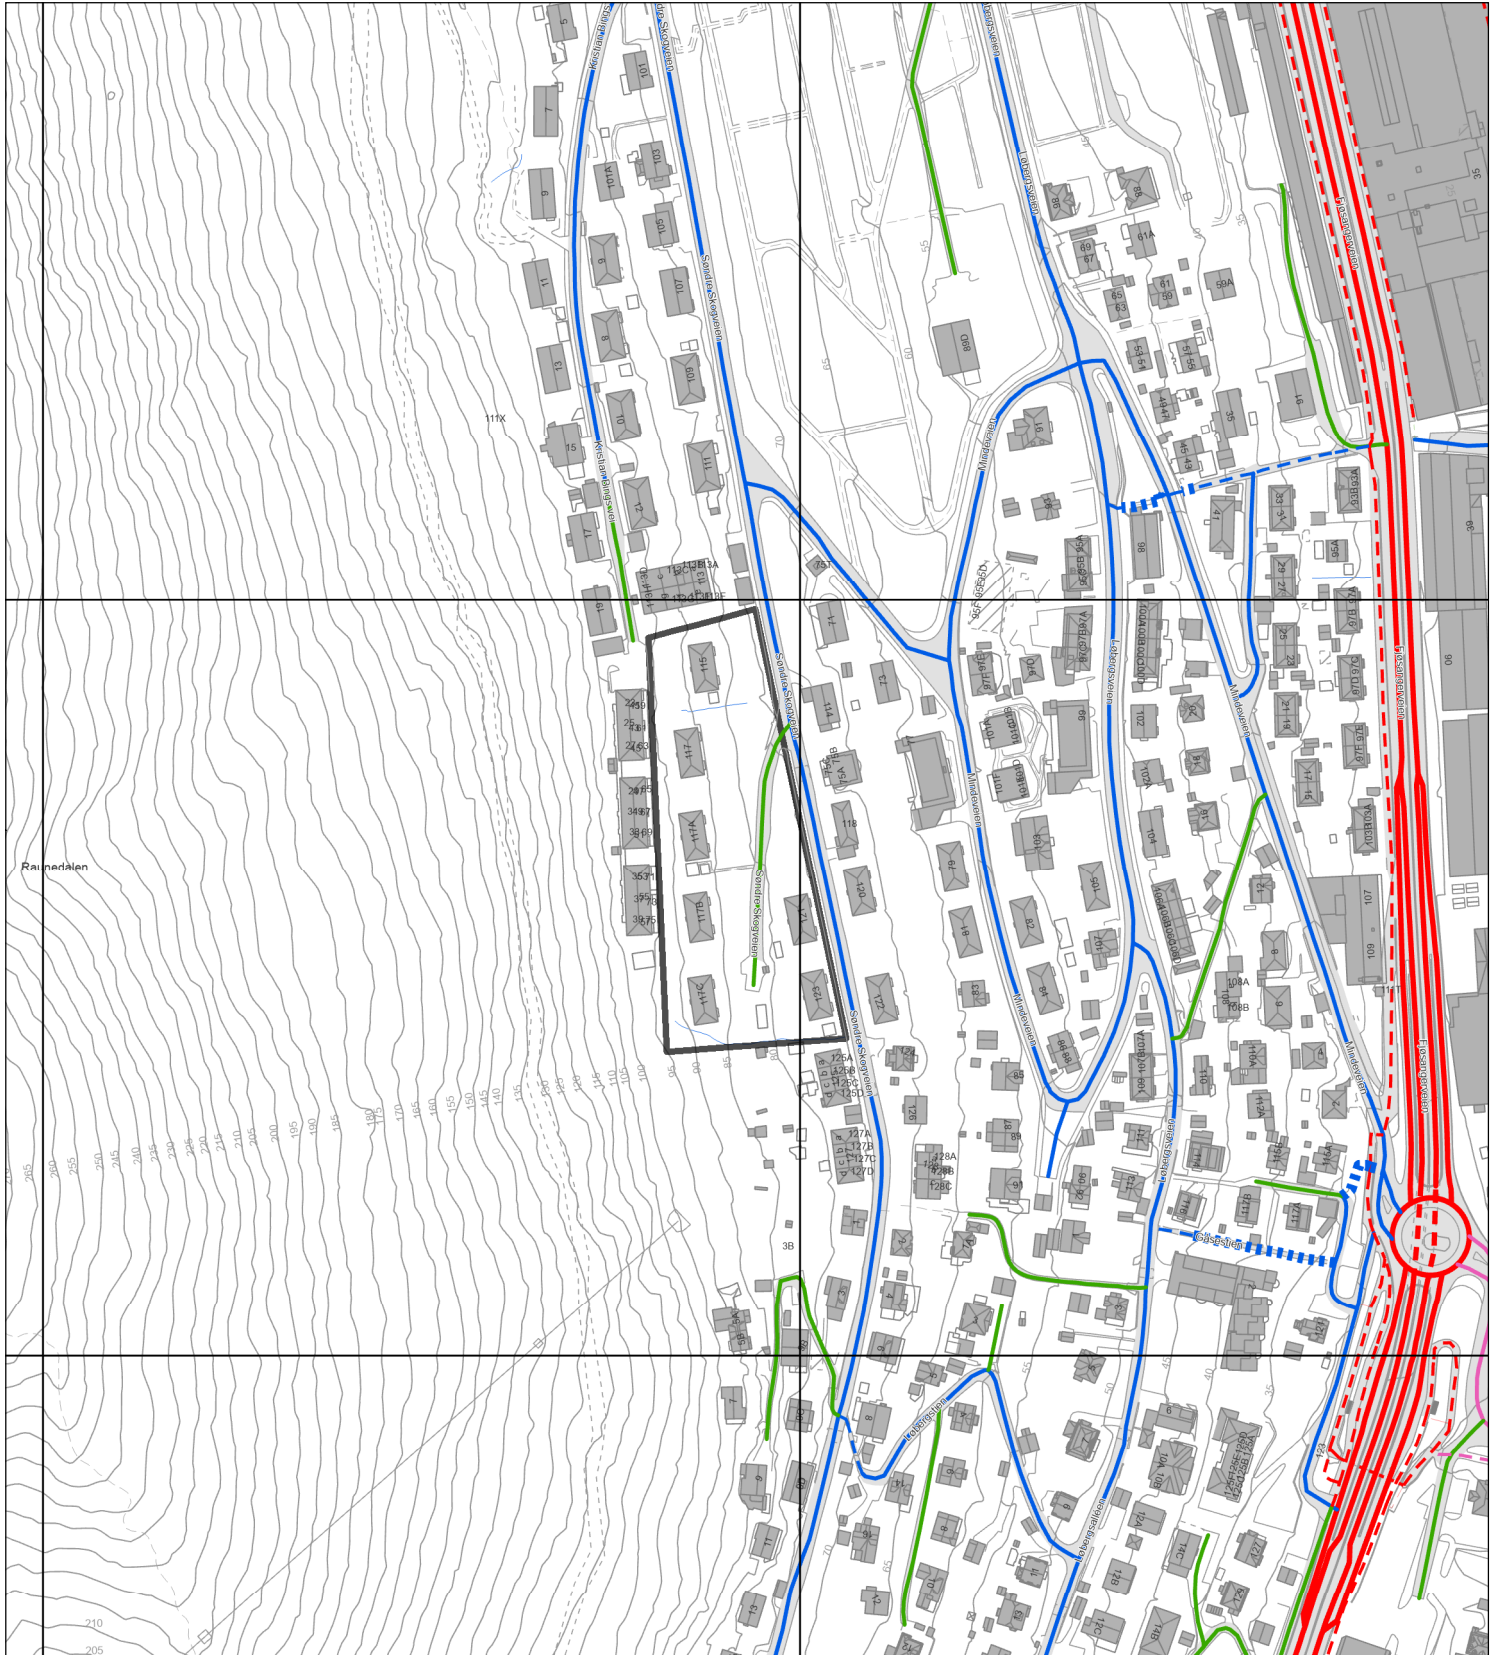

# Vegstatuskart

Byrådsavdeling for klima, miljø og byutvikling  
Plan- og bygningsetaten  
Målestokk v/A4: 1:3000  
Dato: 24.04.2023

Gnr/Bnr/Fnr/Snr: 159/845/0/0  
Adresse: Søndre Skogveien 117, 5073 BERGEN

BERGEN  
KOMMUNE

-  Europaveg
-  Europaveg, tunnel
-  Riksveg
-  Riksveg, tunnel
-  Fylkesveg
-  Fylkesveg, tunnel
-  Kommunal veg
-  Kommunal veg, tunnel
-  Privat veg
-  Privat veg, tunnel
-  Gang-/sykkelveg, europaveg
-  Gang-/sykkelveg, riksveg
-  Gang-/sykkelveg, fylkesveg
-  Gang-/sykkelveg, kommunal
-  Gang-/sykkelveg, privat
-  Bilferge, fylkesveg