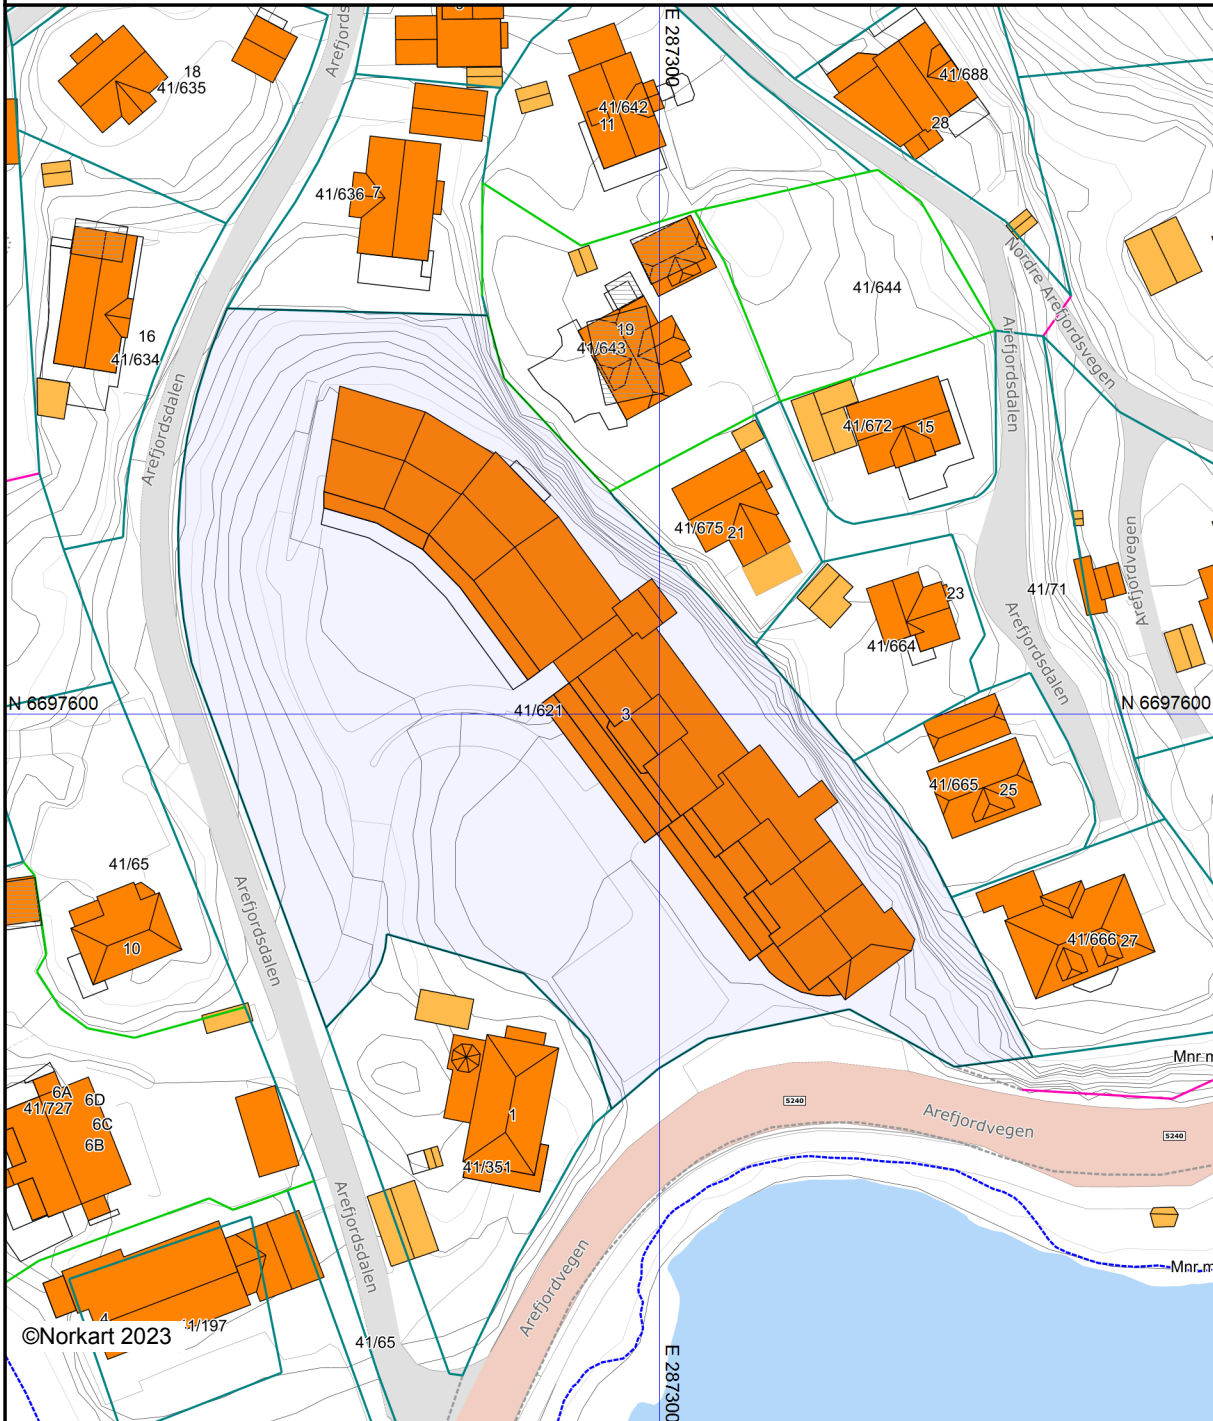

# Grunnkart

Eiendom: 41/621  
Adresse: Arefjordsdalen 3  
Dato: 02.03.2023  
Målestokk: 1:1000

UTM-32

- |   |  |                        |                      |
|---|--|------------------------|----------------------|
| Eiendomsgr. nøyaktig <= 10 cm           | Eiendomsgr. mindre nøyaktig >200<=500 cm | Eiendomsgr. omtvistet  | Hjelpelinje vannkant |
| Eiendomsgr. middels nøyaktig >10<=30 cm | Eiendomsgr. lite nøyaktig >=500 cm       | Hjelpelinje veikant    | Hjelpelinje fiktiv   |
| Eiendomsgr. mindre nøyaktig >30<=200 cm | Eiendomsgr. uviss nøyaktighet            | Hjelpelinje punktbeste |                      |

©Norkart 2023

Det tas forbehold om at det kan forekomme feil, mangler eller avvik i kartet. Spesielt gjelder dette usikre eiendomsgrenser. Dette kartet kan ikke brukes som erstatning for situasjonskart i byggesaker.