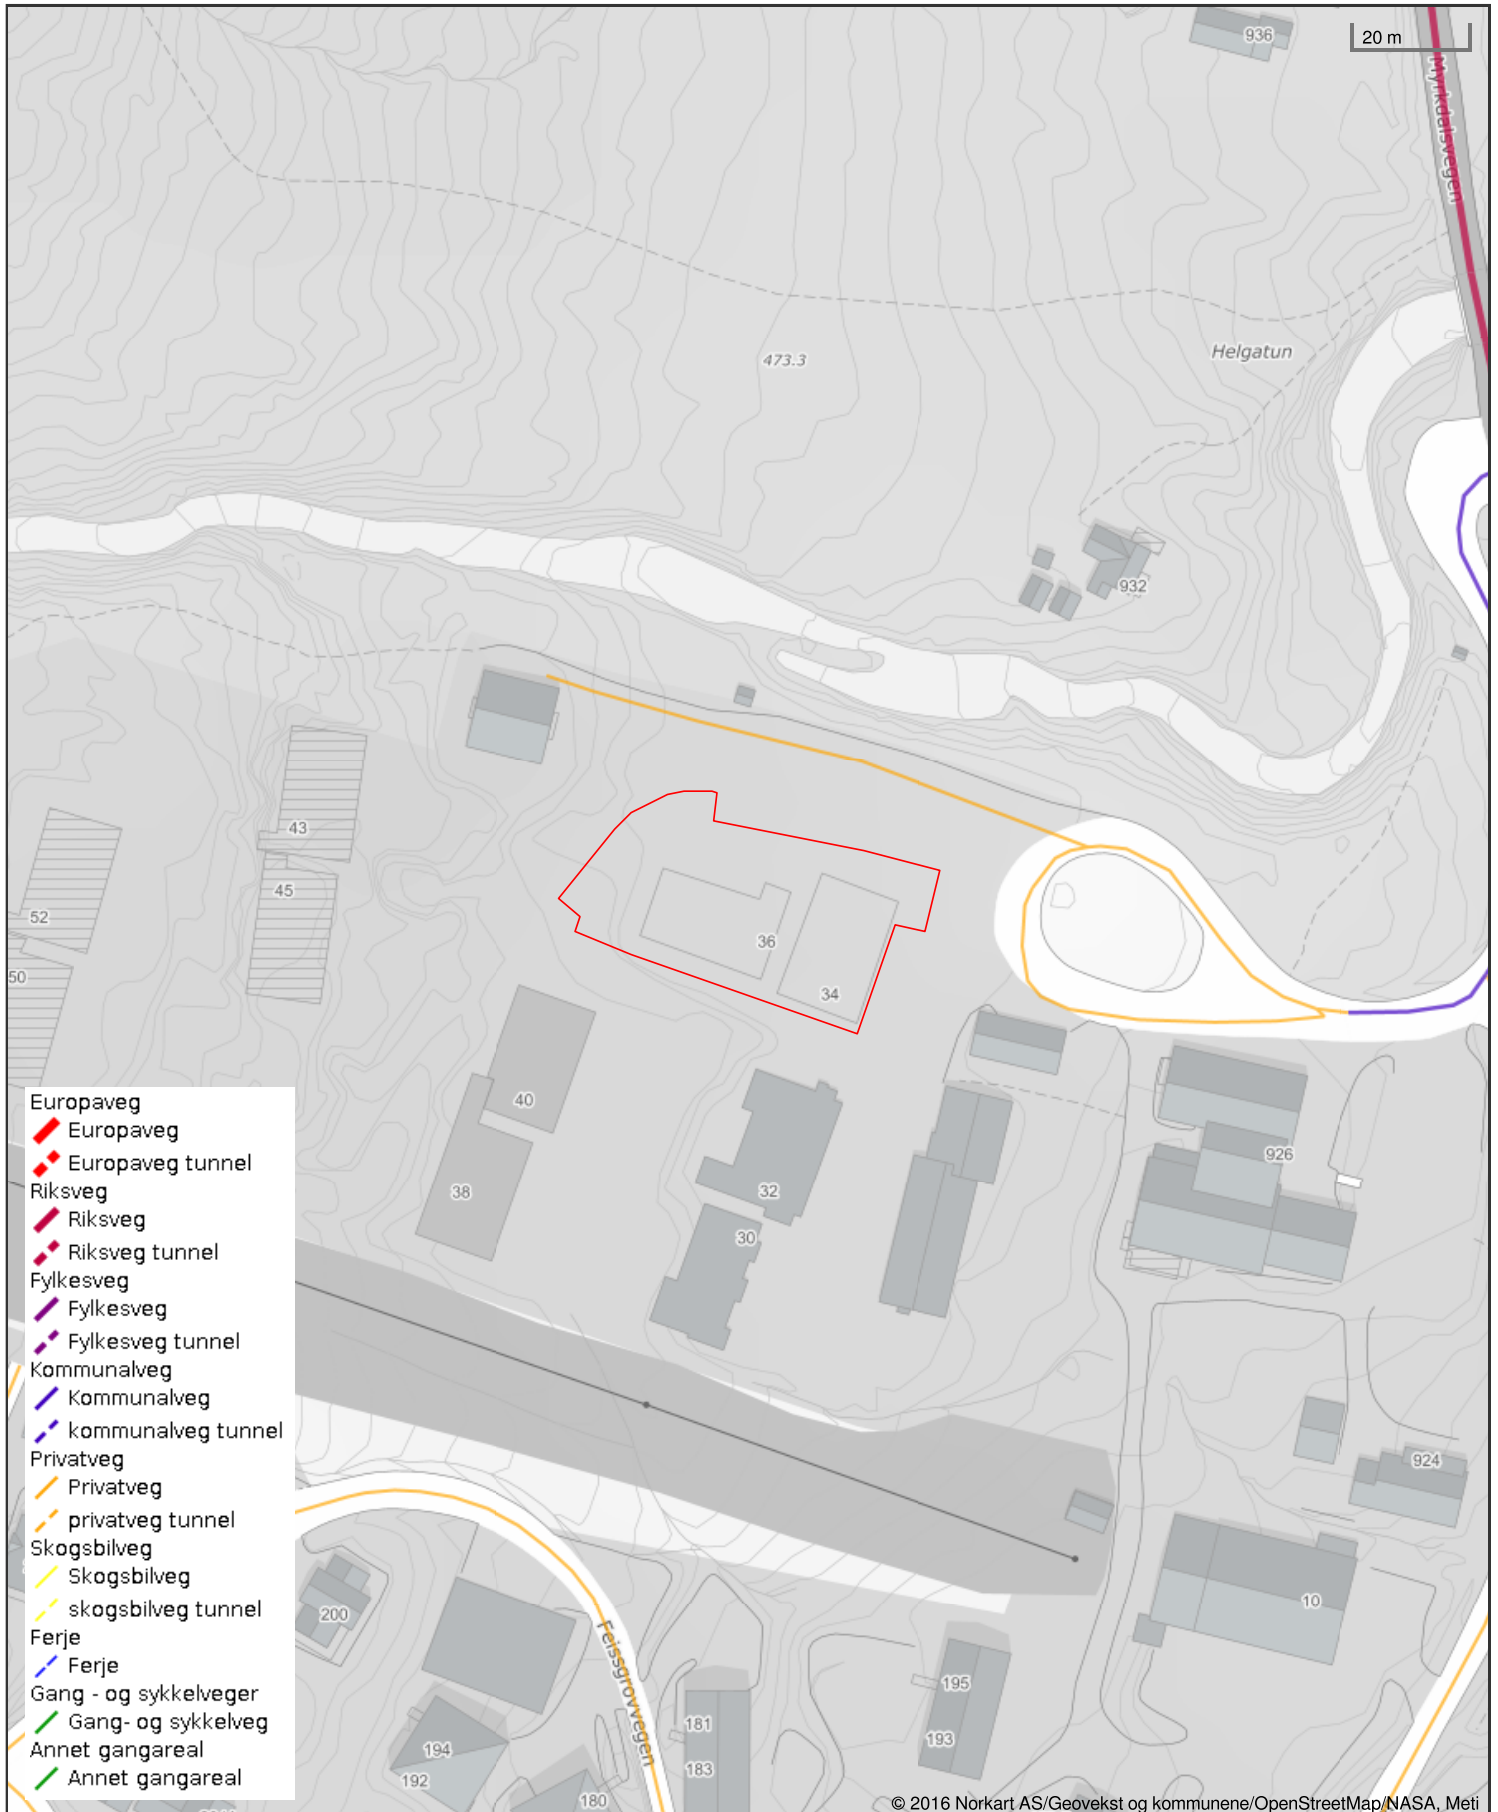

Vegstatuskart for eiendom 4621 - 272/57//

- Europaveg
- Europaveg
- Europaveg tunnel
- Riksveg
- Riksveg
- Riksveg tunnel
- Fylkesveg
- Fylkesveg
- Fylkesveg tunnel
- Kommunalveg
- Kommunalveg
- kommunalveg tunnel
- Privatveg
- Privatveg
- privatveg tunnel
- Skogsbilveg
- Skogsbilveg
- skogsbilveg tunnel
- Ferje
- Ferje
- Gang- og sykkelveger
- Gang- og sykkelveg
- Annet gangareal
- Annet gangareal