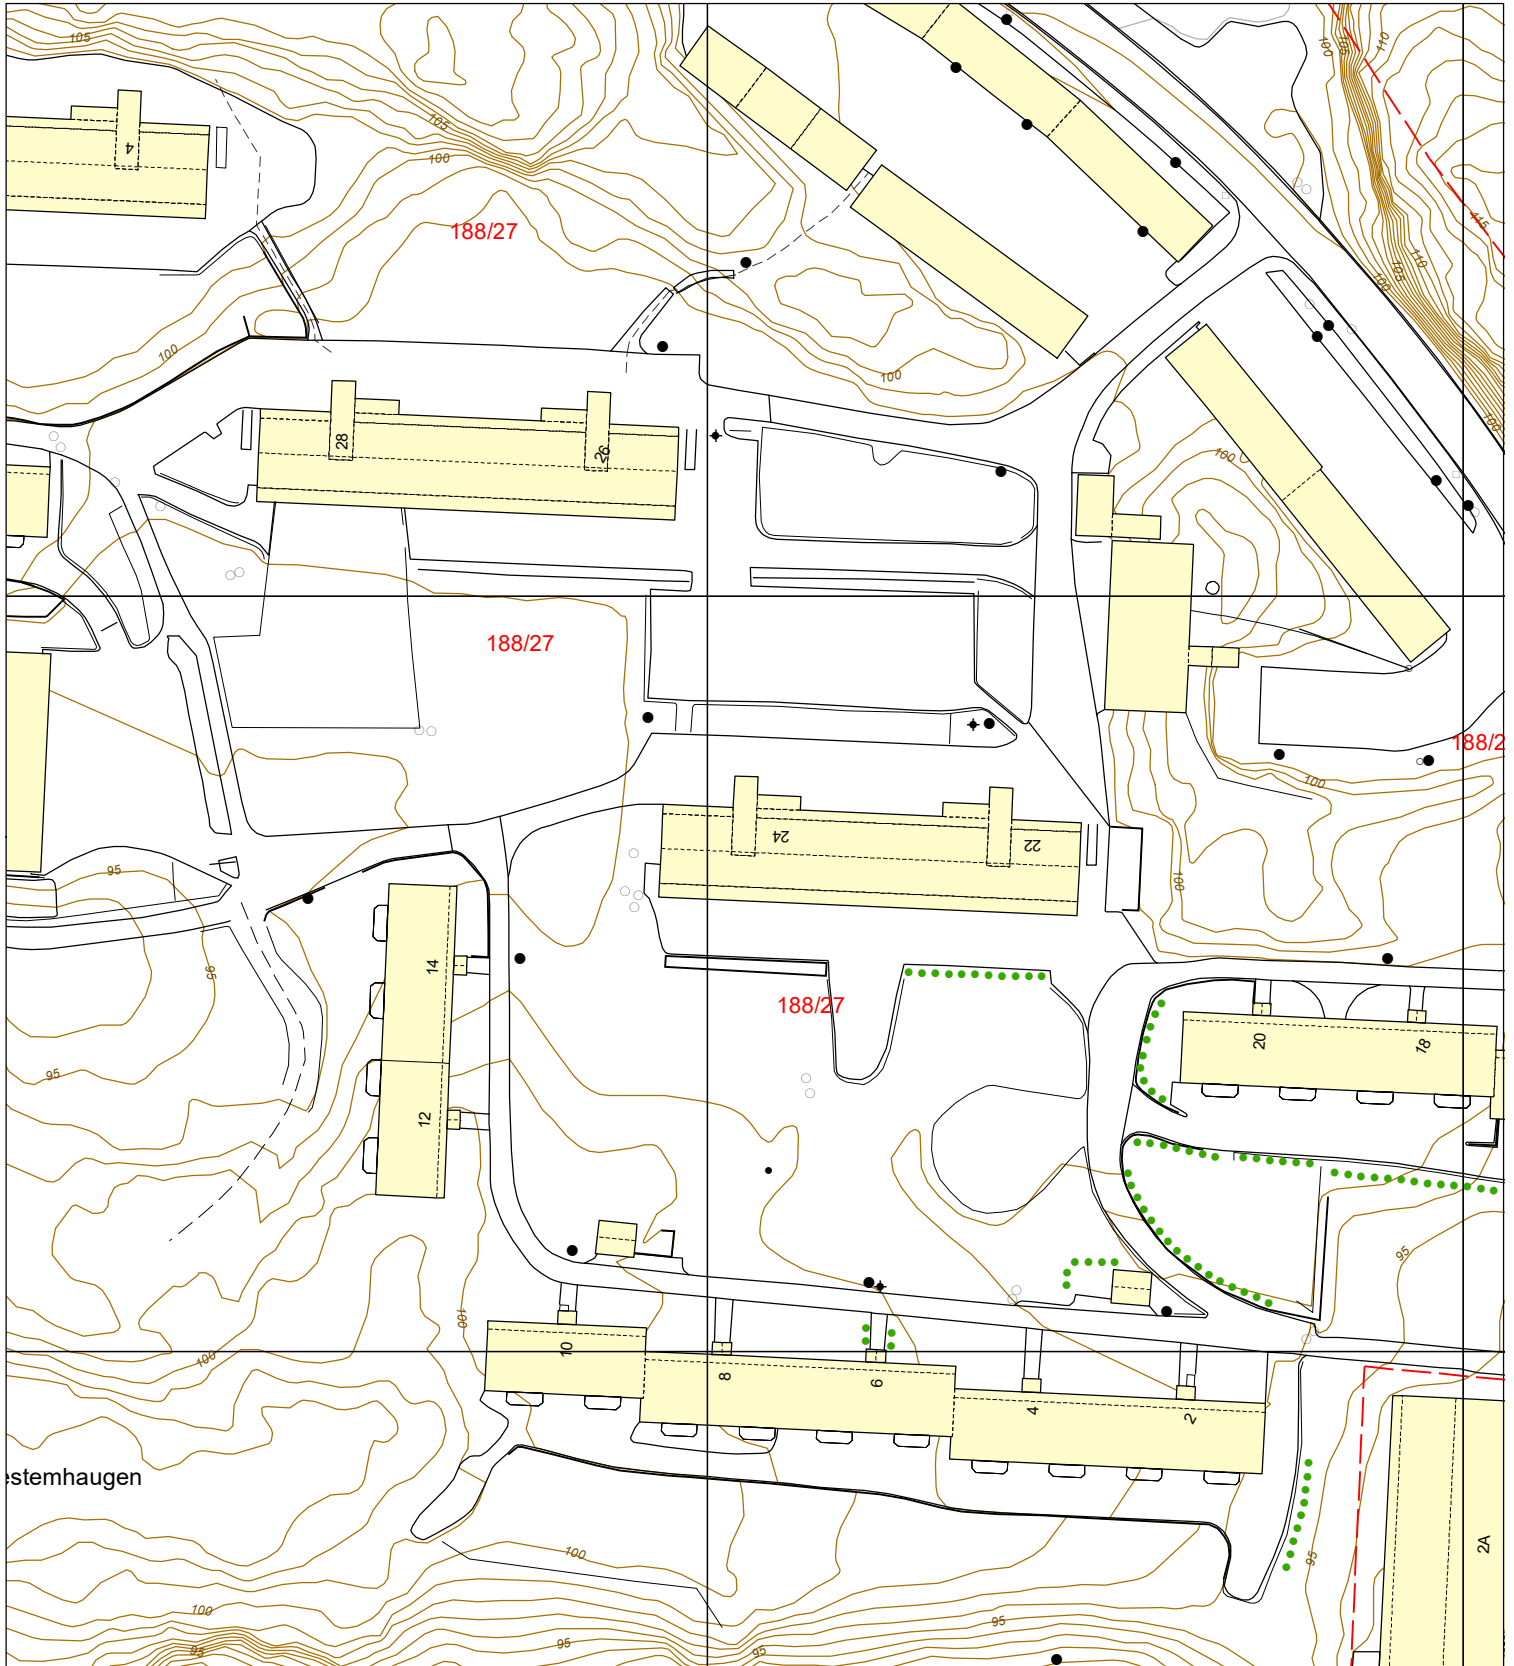

# Basiskart

Byrådsavdeling for klima, miljø og byutvikling  
Plan- og bygningsetaten  
Målestokk v/A4: 1:1000  
Dato: 30.08.2023

BERGEN  
KOMMUNE

Gnr/Bnr/Fnr/Snr: 188/27/0/0  
Adresse: Myrdalskogen 24 m.fl.

stemhaugen

2A

	Bygning, tak Terasse o.l.		Byggemeldt anlegg		Gjerde, stein		Innmålt tre
	Bygning, veggliv		Høydekote		Gjerde, annet		Flaggstang, stolpe
	Byggemeldt bygg		Høydekote - usikker		Kraftledning		Kum, sluk, hydrant
	Fredet bygg		Eiendomsgrense		Hekk		Gårdsnr/bruksnr
			Eiendomsgrense - usikker		Sti		Høydepunkt med høyde
			Kulturminnegrense		Traktorveg		Grunnlagspunkt/fastmerke