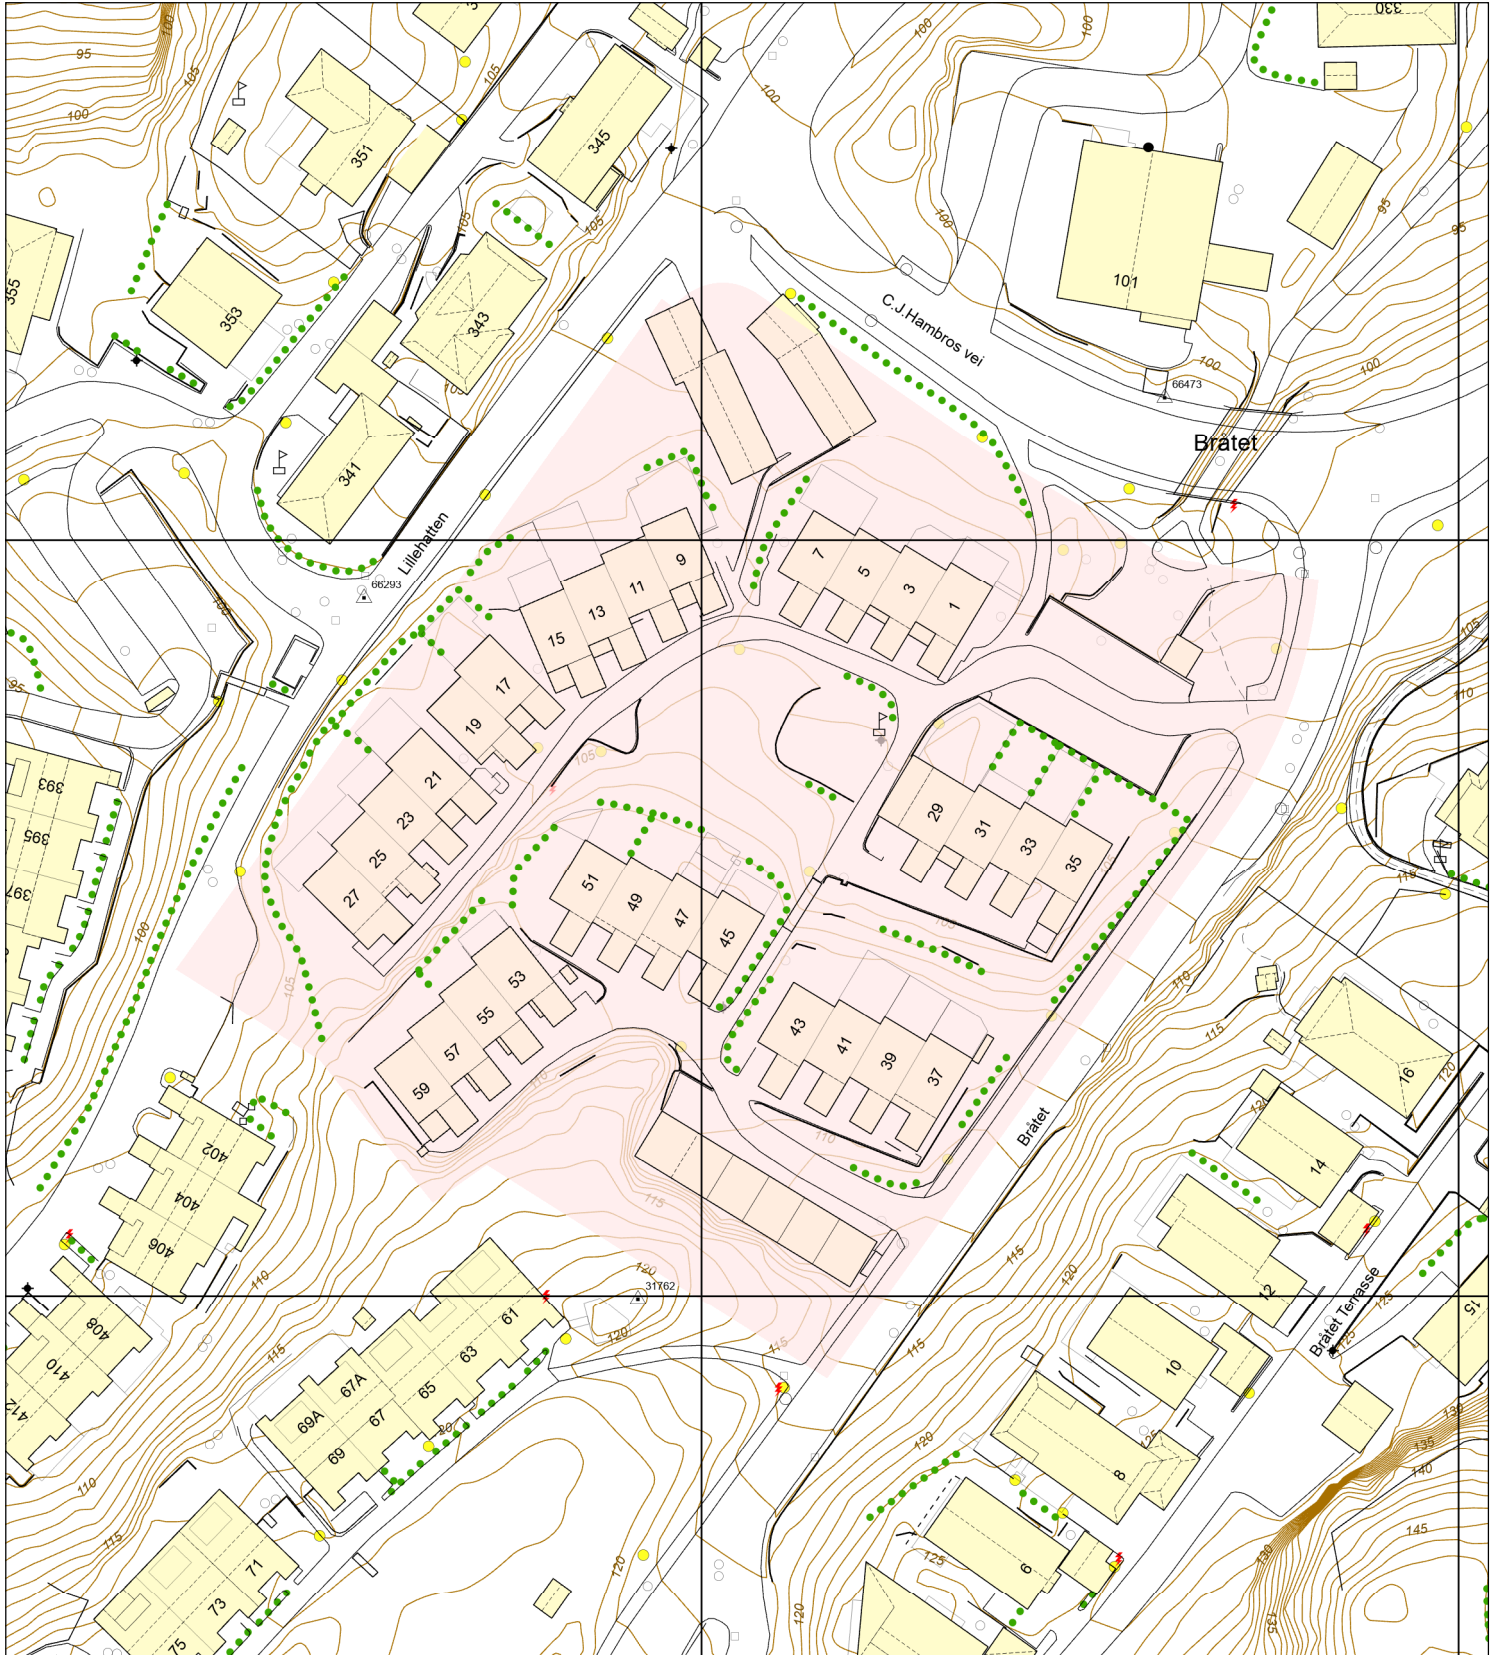

Basiskart

Byrådsavdeling for klima, miljø og byutvikling
Plan- og bygningsetaten
Målestokk v/A4: 1:1000
Dato: 03.02.2023

BERGEN
KOMMUNE

Gnr/Bnr/Fnr/Snr: 21/1000/0/0
Adresse: Bråtet 55, 5148 FYLLINGSDALEN m.fl.

- | | | | |
|------------------------------------|------------------------------------|----------------------|--------------|
| —■— Eiendomsgrense - sikker | - - - - - Registrert tiltak anlegg | ⊗ Allé | ● Mast |
| - - - - - Eiendomsgrense - usikker | □ Kulturminne | ●●● Hekk | ⚡ Skap |
| ■ Bygning | - - - Gangveg og sti | ● EL belysningspunkt | — Høydekurve |
| ▨ Registrert tiltak bygg | - - - Traktorveg | ⚡ EL Nettstasjon | △ Fastmerker |
| ■ Fredet bygg | ⊗ InnmåltTre | ○ Ledning kum | |