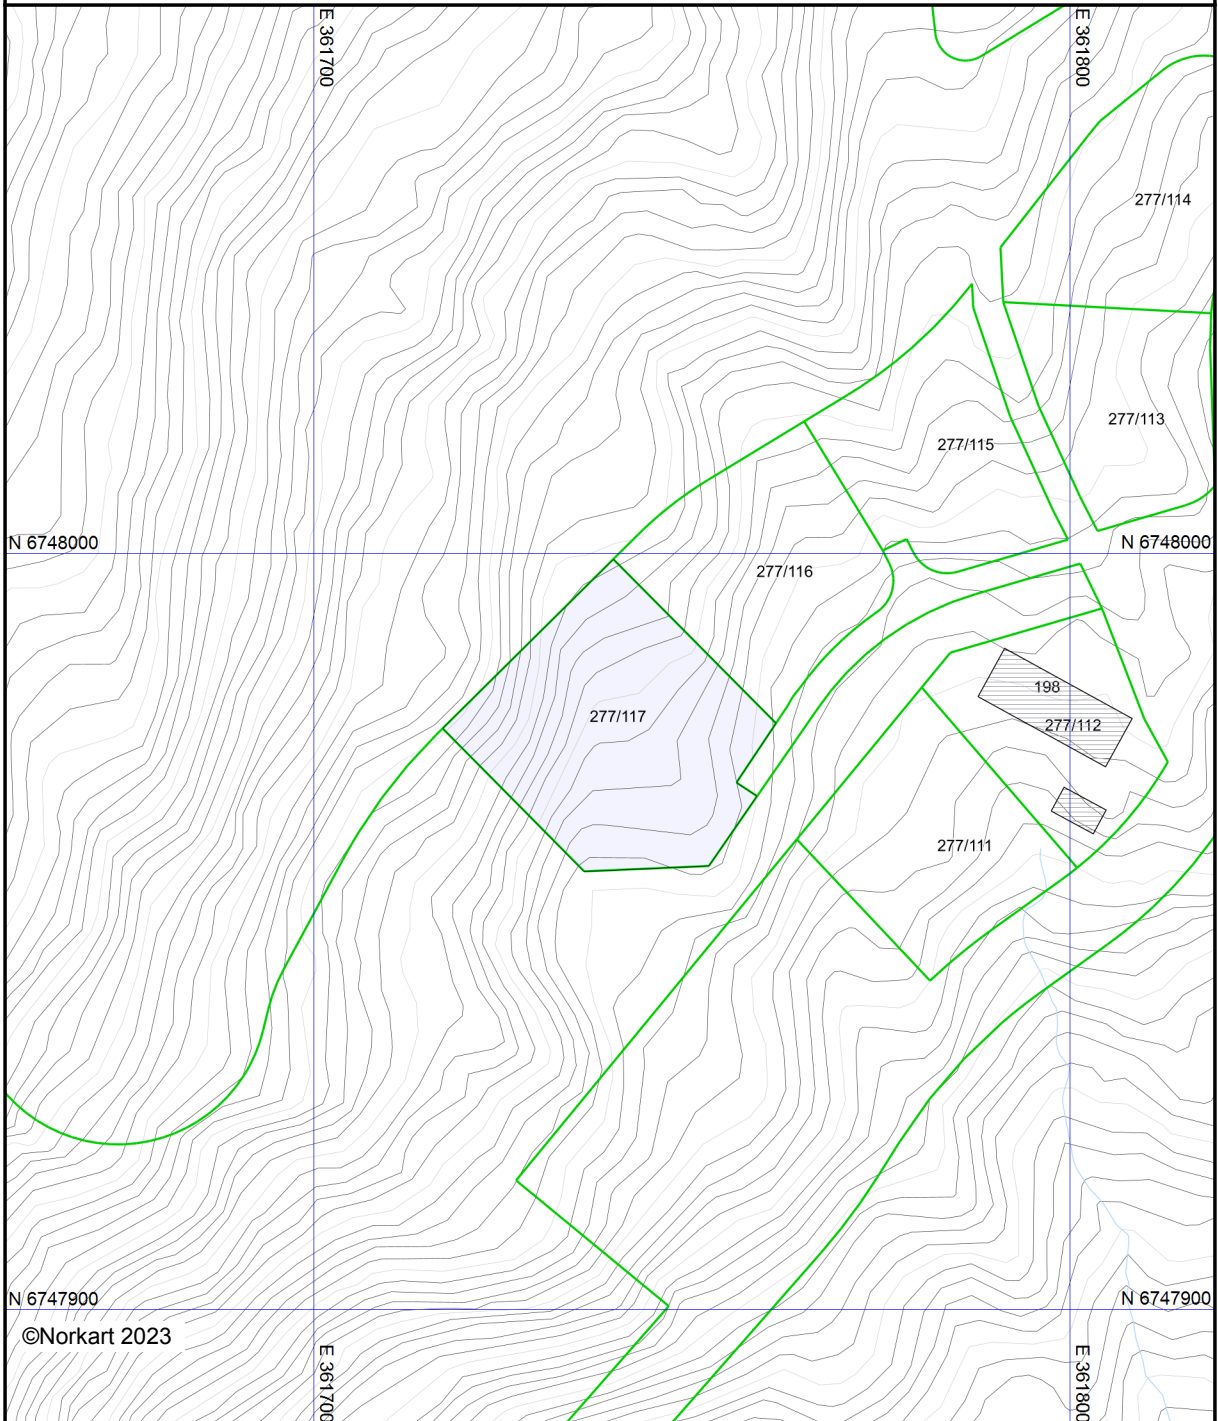

Voss kommune

Grunnkart

Eiendom: 277/117
Adresse:
Dato: 31.01.2023
Målestokk: 1:1000

UTM-32

Eiendomsgr. nøyaktig ≤ 10 cm	Eiendomsgr. mindre nøyaktig $>200 \leq 500$ cm	Eiendomsgr. omtvistet	Hjelpelinje vannkant
Eiendomsgr. middels nøyaktig $>10 \leq 30$ cm	Eiendomsgr. lite nøyaktig ≥ 500 cm	Hjelpelinje veikant	Hjelpelinje fiktiv
Eiendomsgr. mindre nøyaktig $>30 \leq 200$ cm	Eiendomsgr. uviss nøyaktighet	Hjelpelinje punktbeste	

©Norkart 2023

Det tas forbehold om at det kan forekomme feil, mangler eller avvik i kartet. Spesielt gjelder dette usikre eiendomsgrenser. Dette kartet kan ikke brukes som erstatning for situasjonskart i byggesaker.