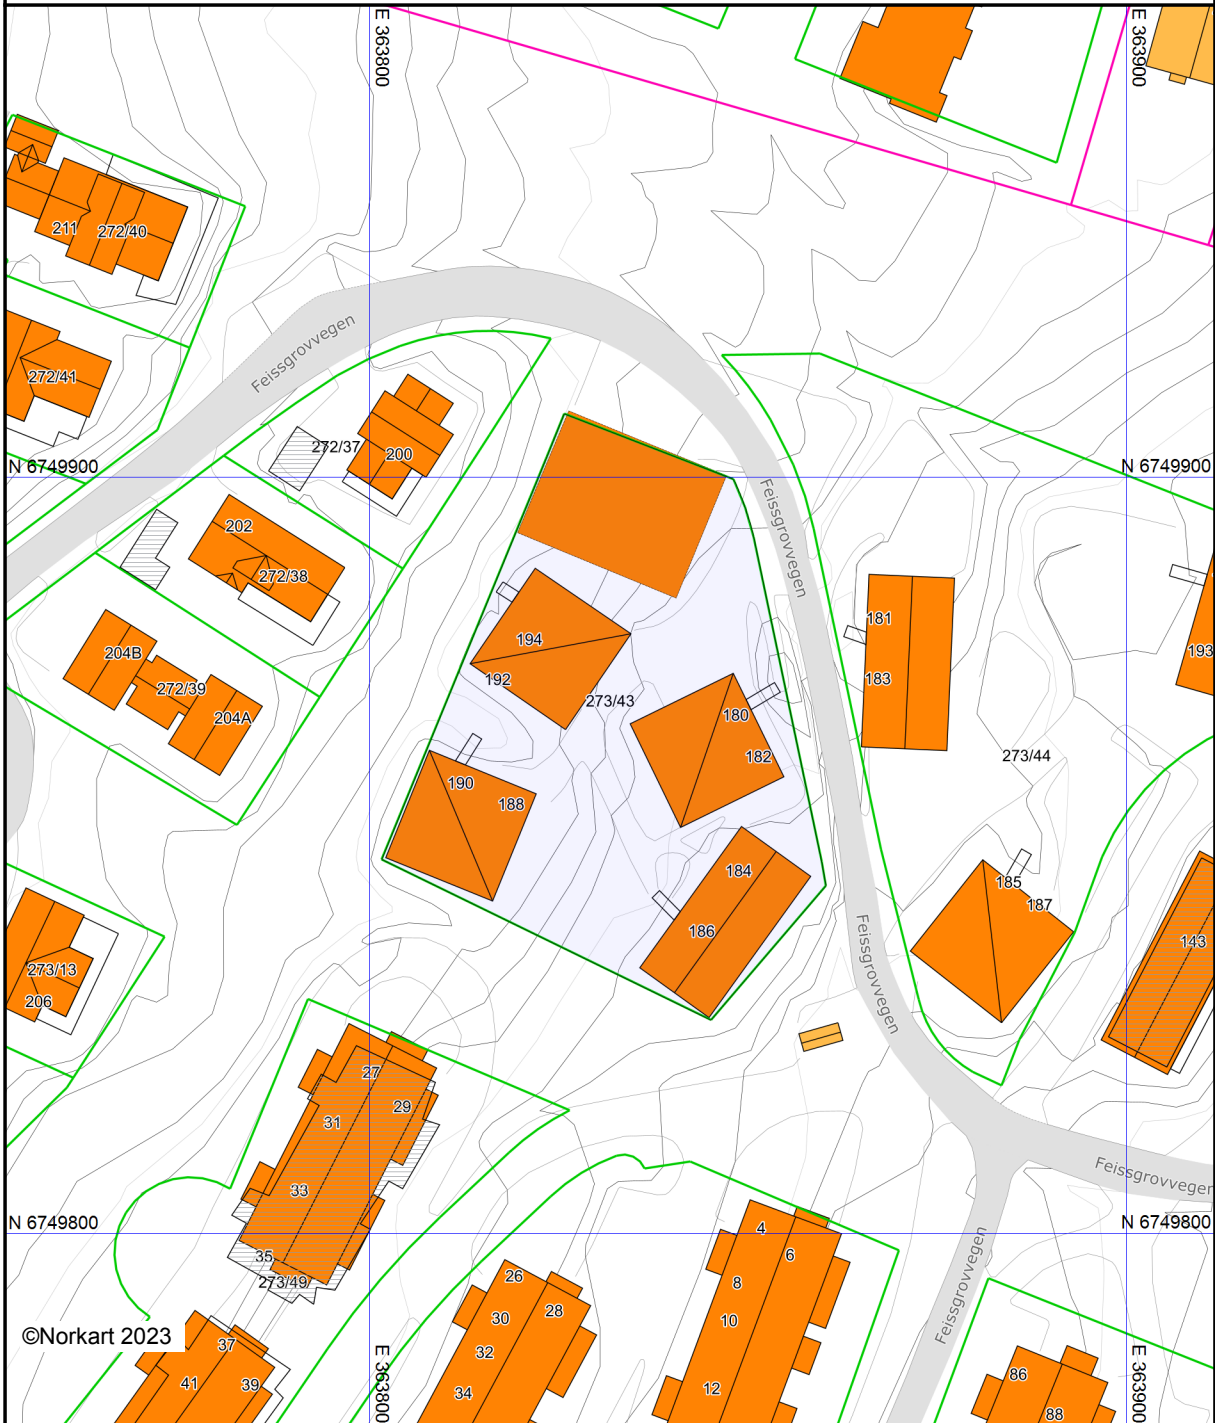

Voss kommune

Grunnkart

Eiendom: 273/43/0/26
Adresse: Feissgrovvegen 186
Dato: 24.01.2023
Målestokk: 1:1000

UTM-32

Eiendomsgr. nøyaktig <= 10 cm	Eiendomsgr. mindre nøyaktig >200<=500 cm	Eiendomsgr. omtvistet	Hjelpelinje vannkant
Eiendomsgr. middels nøyaktig >10<=30 cm	Eiendomsgr. lite nøyaktig >=500 cm	Hjelpelinje veikant	Hjelpelinje fiktiv
Eiendomsgr. mindre nøyaktig >30<=200 cm	Eiendomsgr. uviss nøyaktighet	Hjelpelinje punktbeste	

Det tas forbehold om at det kan forekomme feil, mangler eller avvik i kartet. Spesielt gjelder dette usikre eiendomsgrenser. Dette kartet kan ikke brukes som erstatning for situasjonskart i byggesaker.