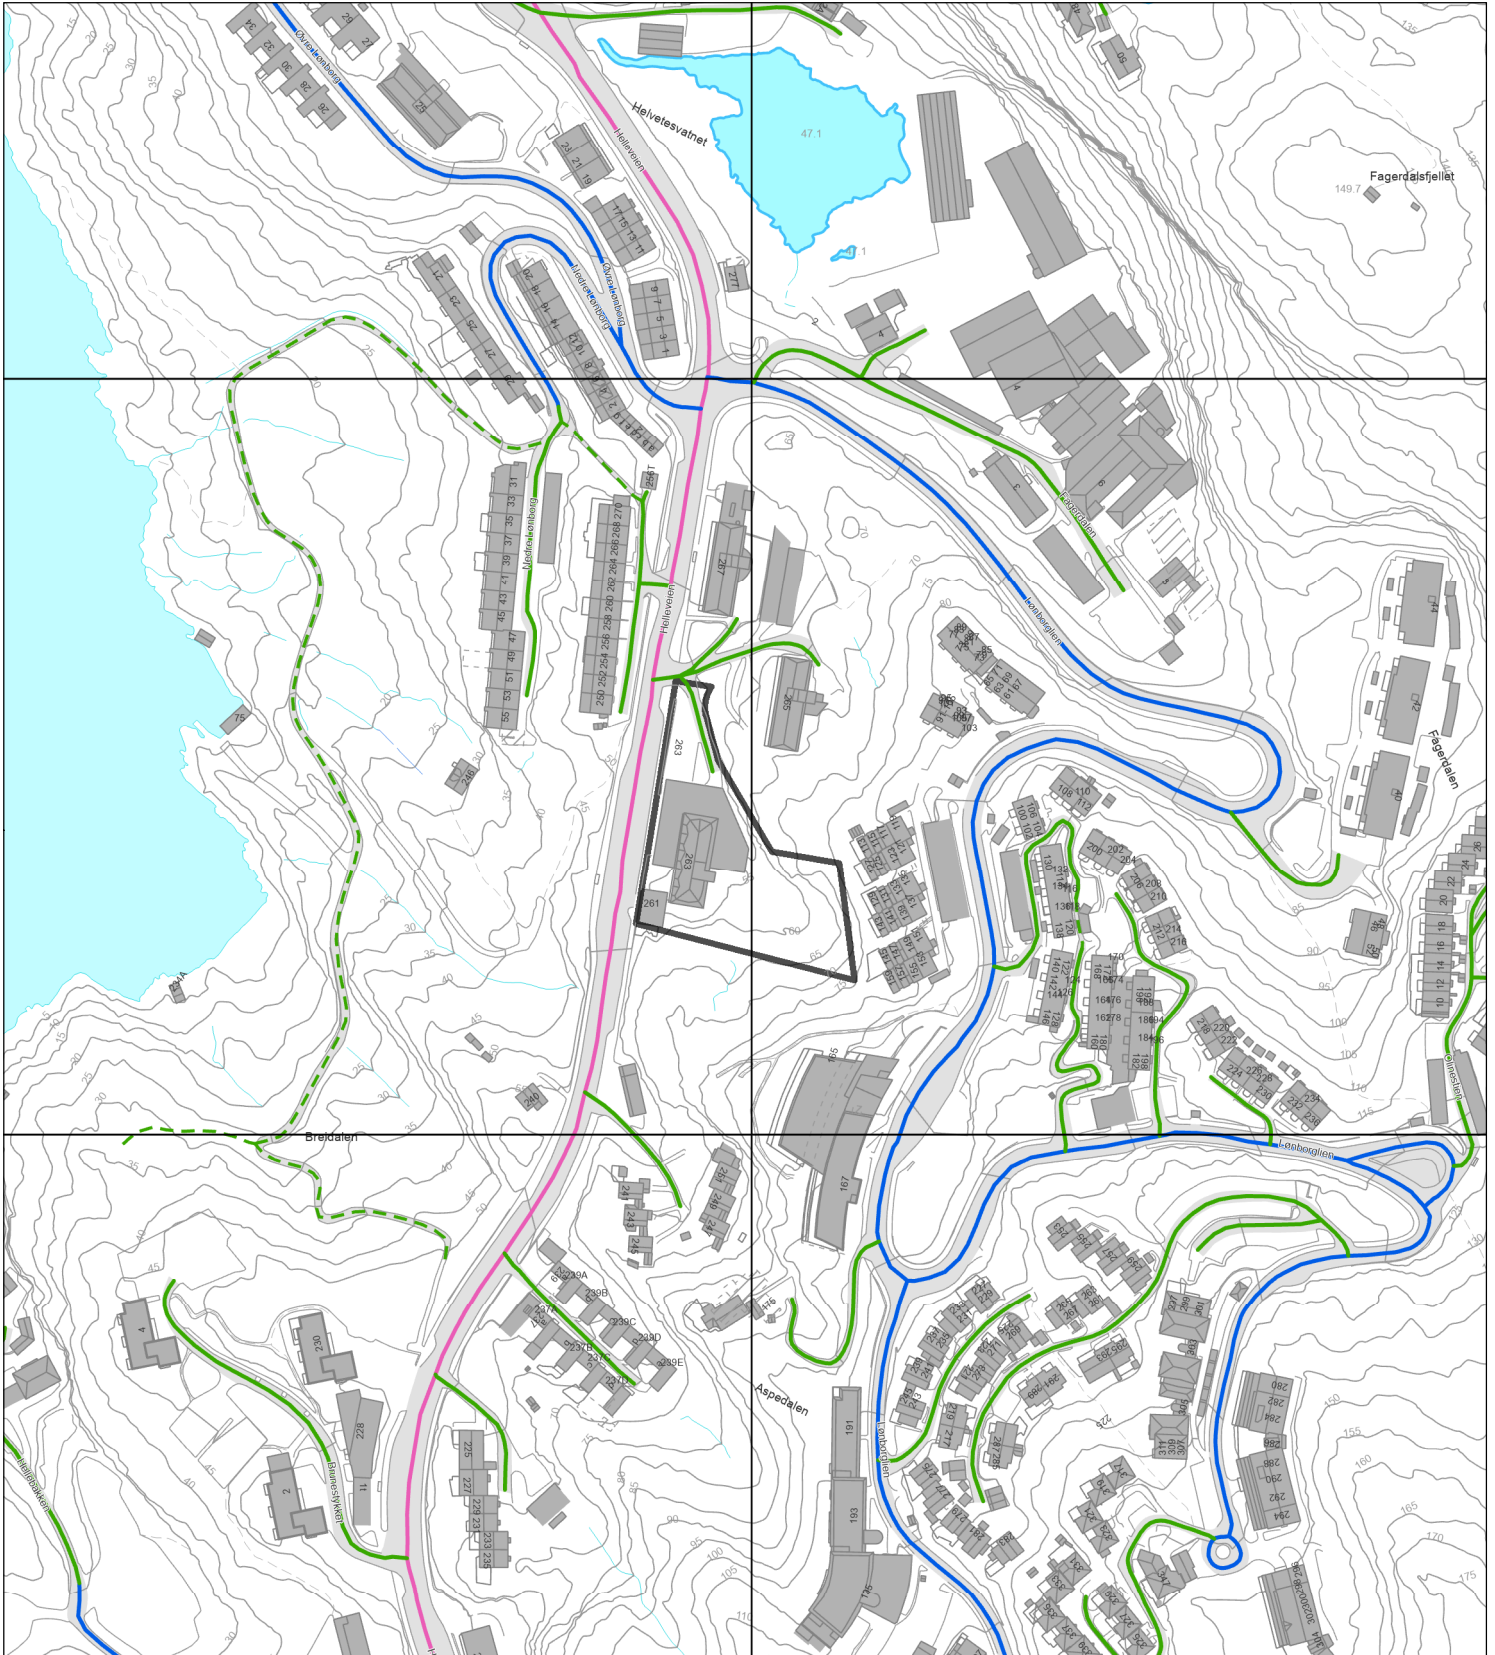

Vegstatuskart

Byrådsavdeling for klima, miljø og byutvikling
Plan- og bygningsetaten
Målestokk v/A4: 1:3000
Dato: 16.01.2023

Gnr/Bnr/Fnr/Snr: 168/311/0/0
Adresse: Helleveien 263

BERGEN
KOMMUNE

- | | | | | | | | |
|--|-------------------|--|----------------------|--|----------------------------|--|----------------------------|
| | Europaveg | | Fylkesveg | | Privat veg | | Gang-/sykkelveg, fylkesveg |
| | Europaveg, tunnel | | Fylkesveg, tunnel | | Privat veg, tunnel | | Gang-/sykkelveg, kommunal |
| | Riksveg | | Kommunal veg | | Gang-/sykkelveg, europaveg | | Gang-/sykkelveg, privat |
| | Riksveg, tunnel | | Kommunal veg, tunnel | | Gang-/sykkelveg, riksveg | | Bilferge, fylkesveg |