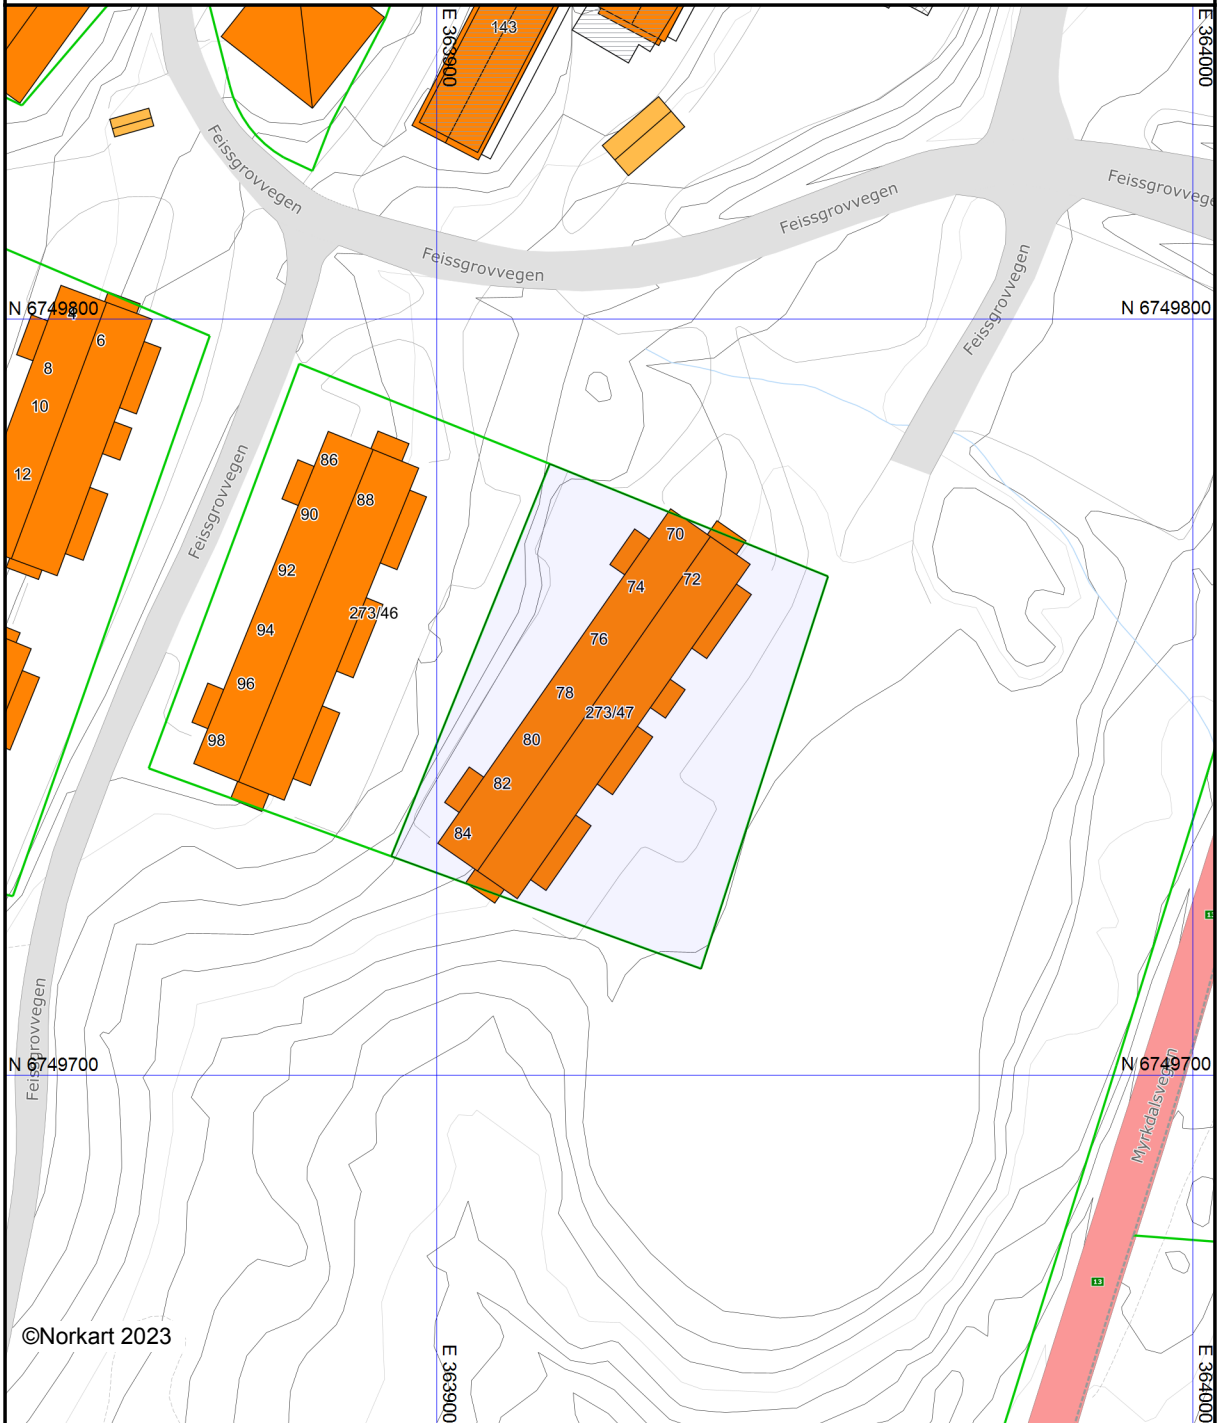

Voss kommune

Grunnkart

Eiendom: 273/47/0/10
Adresse: Feissgrovvegen 72
Dato: 09.01.2023
Målestokk: 1:1000

UTM-32

Eiendomsgr. nøyaktig ≤ 10 cm	Eiendomsgr. mindre nøyaktig $>20 \leq 500$ cm	Eiendomsgr. omtvistet	Hjelpelinje vannkant
Eiendomsgr. middels nøyaktig $>10 \leq 30$ cm	Eiendomsgr. lite nøyaktig ≥ 500 cm	Hjelpelinje veikant	Hjelpelinje fiktiv
Eiendomsgr. mindre nøyaktig $>30 \leq 200$ cm	Eiendomsgr. ussiv nøyaktighet	Hjelpelinje punktbeste	

©Norkart 2023

Det tas forbehold om at det kan forekomme feil, mangler eller avvik i kartet. Spesielt gjelder dette usikre eiendomsgrenser. Dette kartet kan ikke brukes som erstatning for situasjonskart i byggesaker.