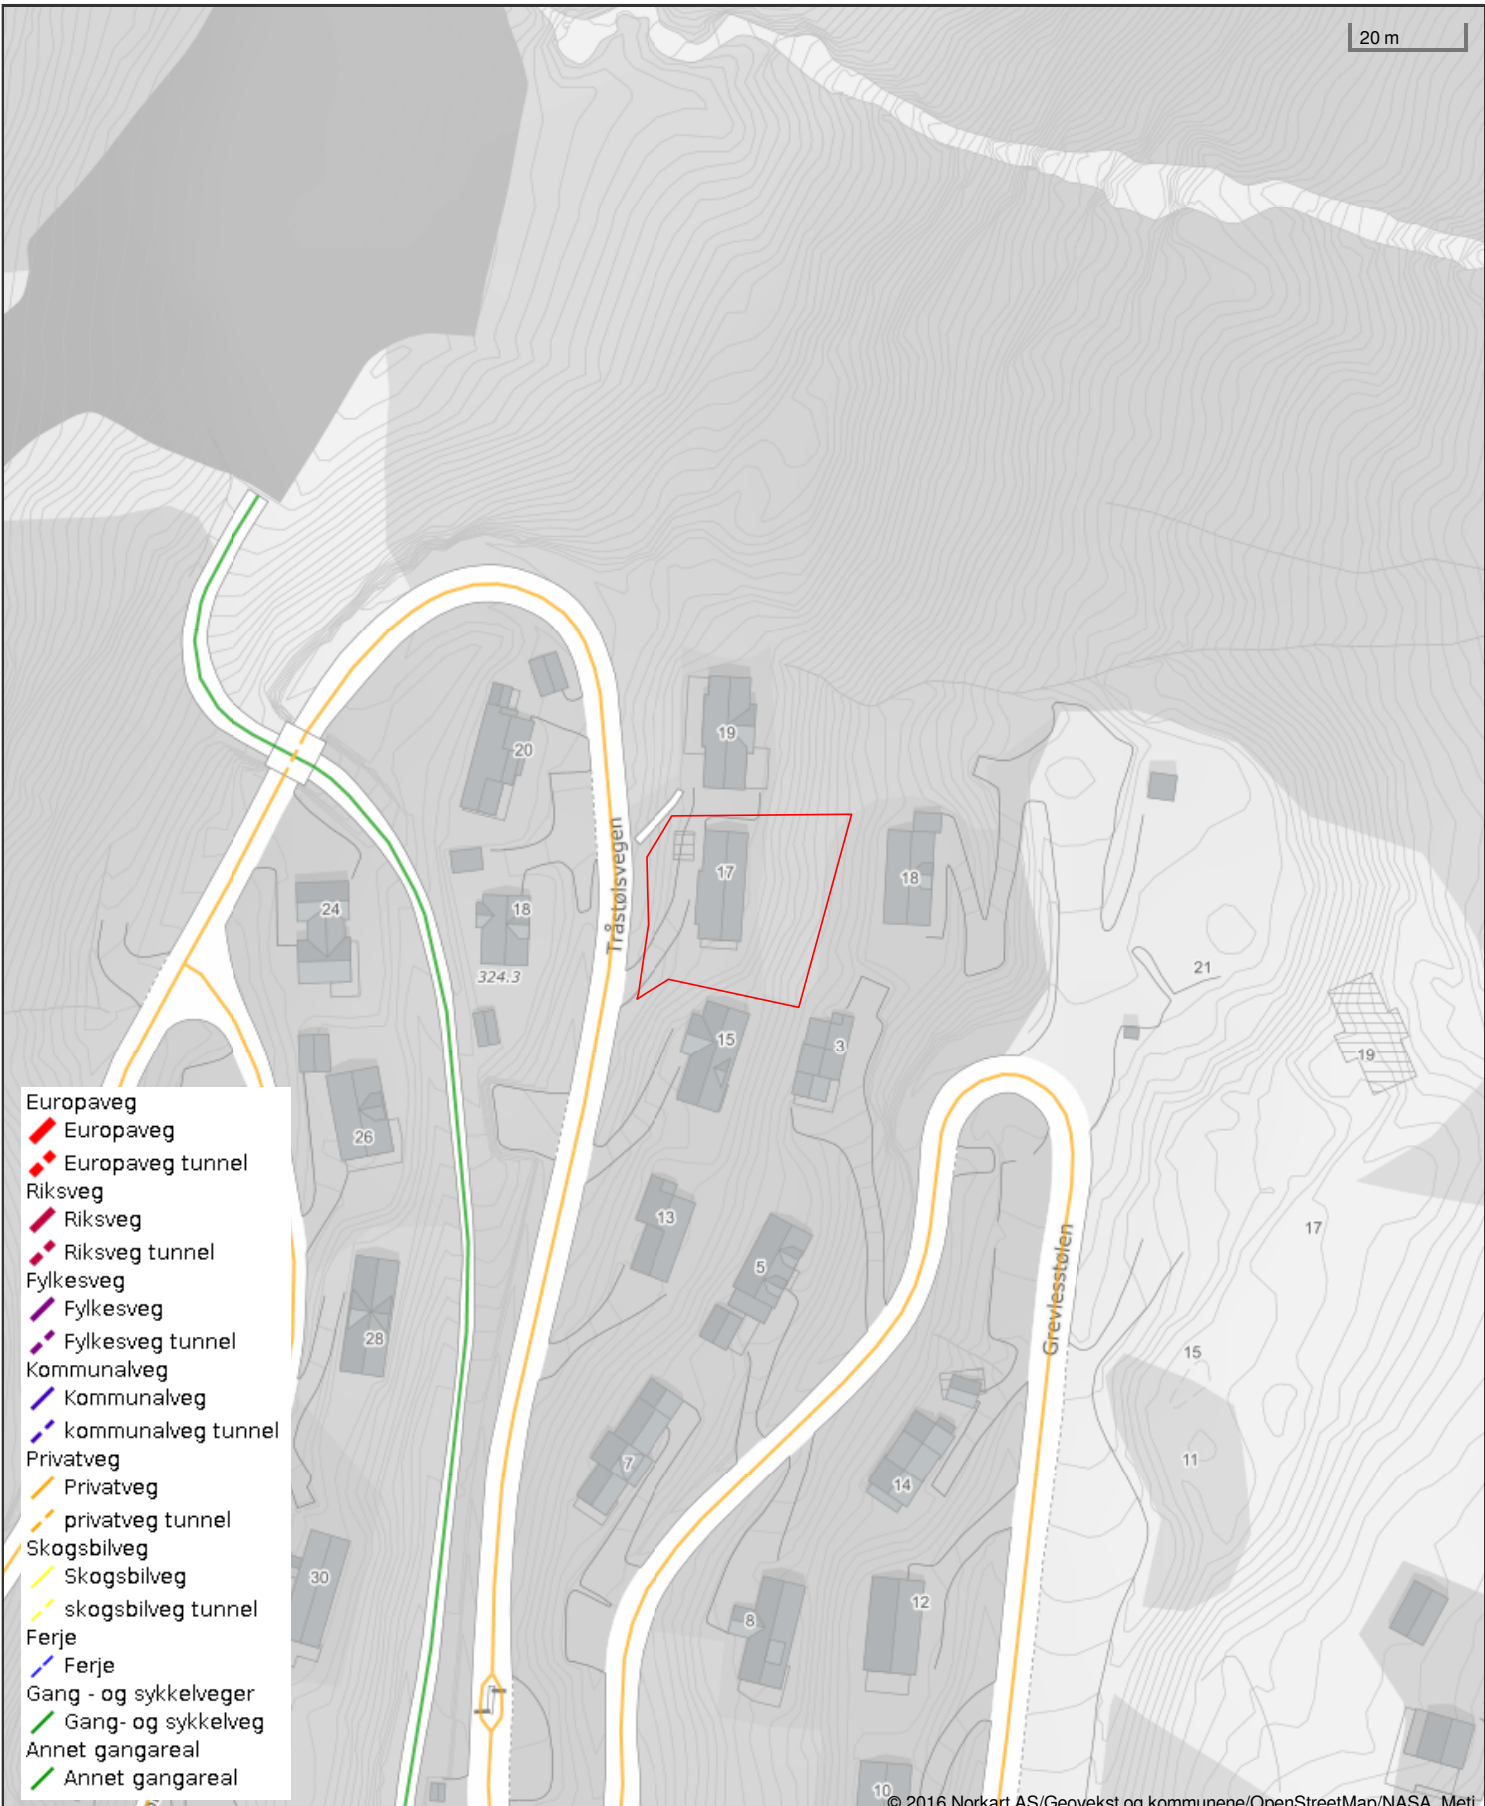

Vegstatuskart for eiendom 4621 - 50/185//

20 m

- Europaveg
- Europaveg
- Europaveg tunnel
- Riksveg
- Riksveg
- Riksveg tunnel
- Fylkesveg
- Fylkesveg
- Fylkesveg tunnel
- Kommunalveg
- Kommunalveg
- kommunalveg tunnel
- Privatveg
- Privatveg
- privatveg tunnel
- Skogsbilveg
- Skogsbilveg
- skogsbilveg tunnel
- Ferje
- Ferje
- Gang- og sykkelveger
- Gang- og sykkelveg
- Annet gangareal
- Annet gangareal