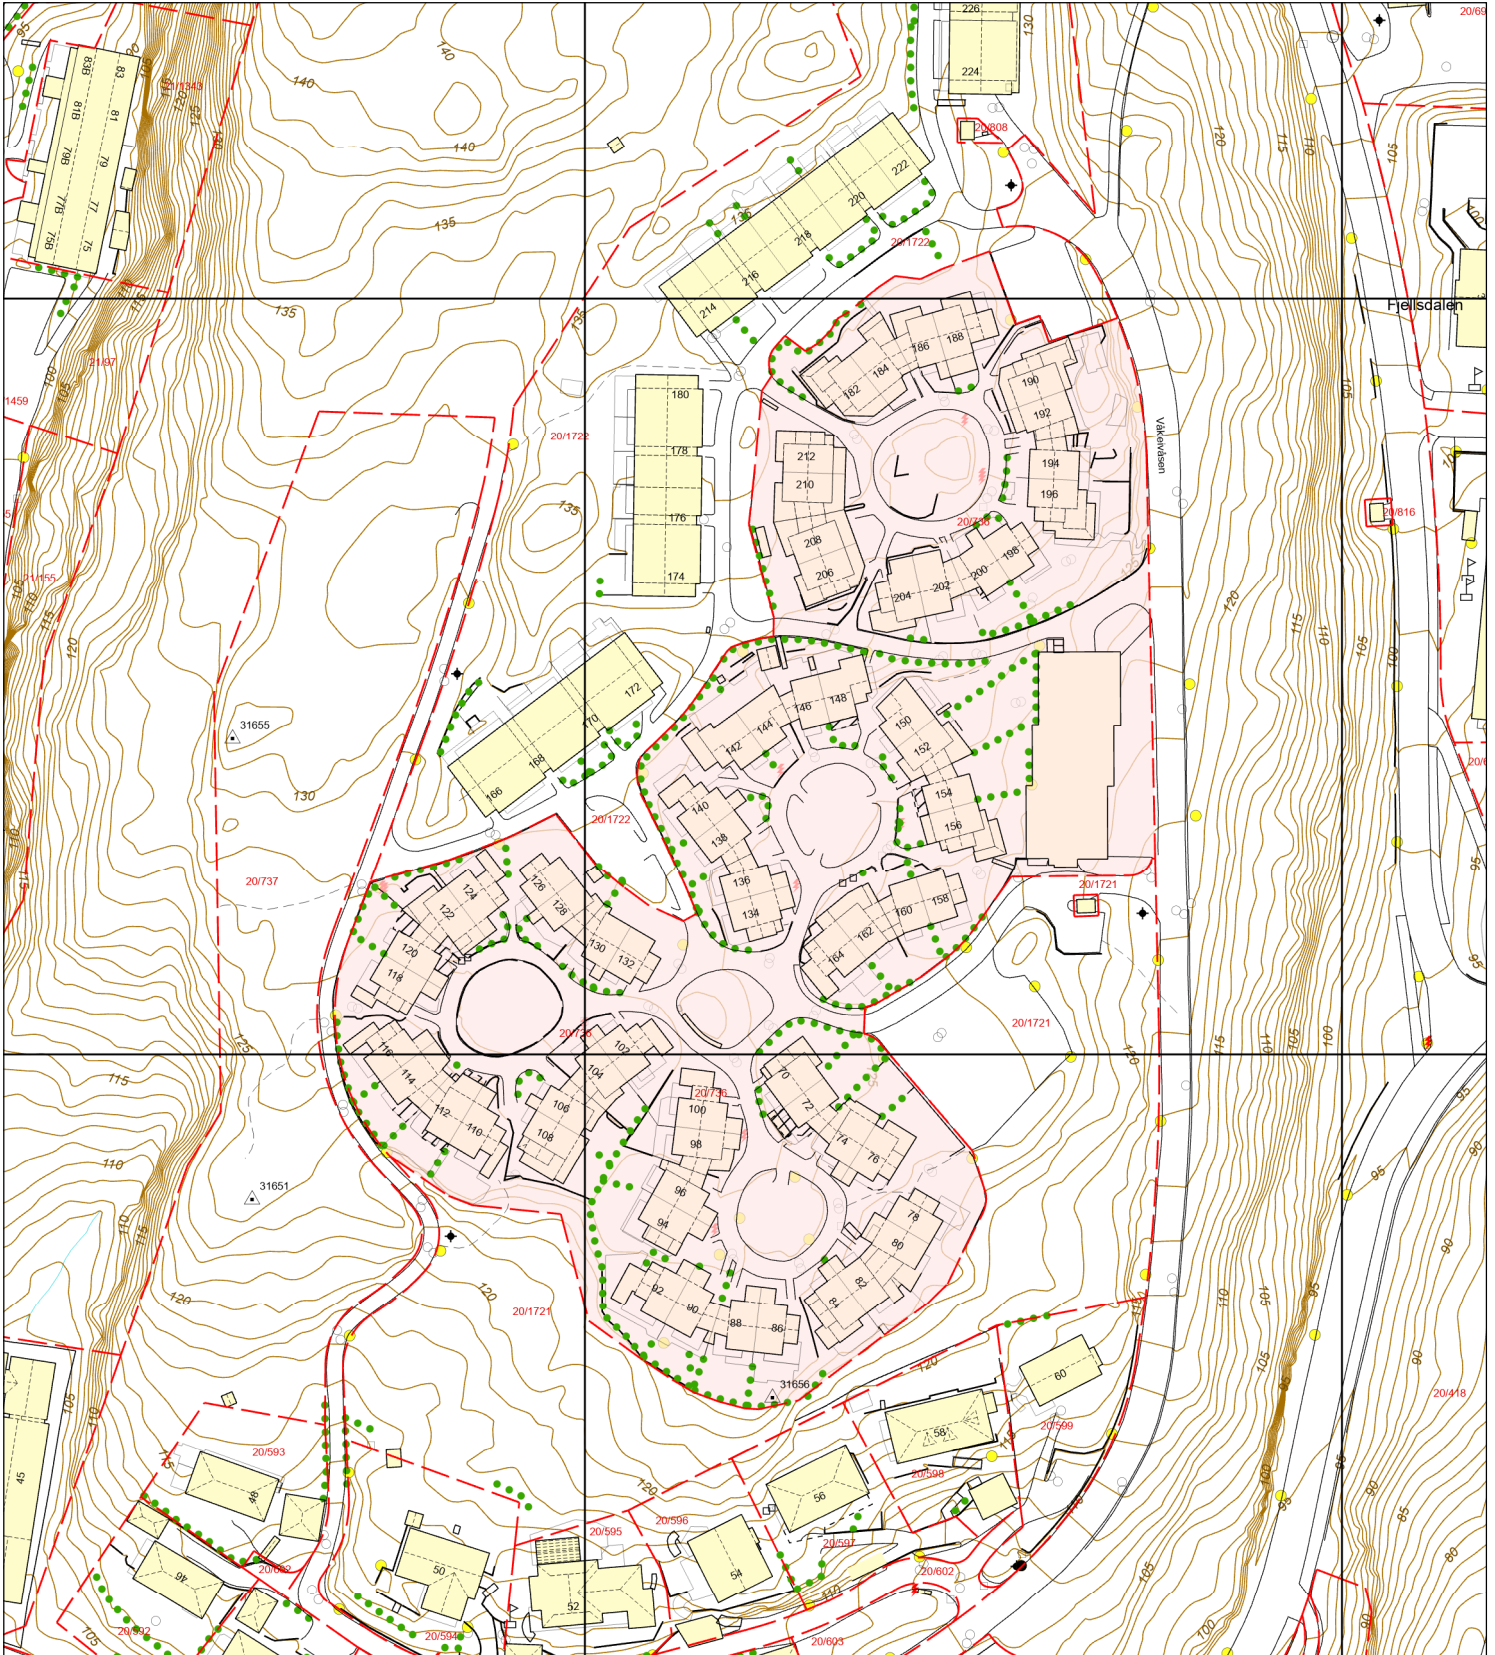

Basiskart

Byrådsavdeling for klima, miljø og byutvikling

Plan- og bygningsetaten

Målestokk v/A4: 1:1500

Dato: 04.01.2023

Gnr/Bnr/Fnr/Snr: 20/736/0/0

Adresse: <adresse>

BERGEN
KOMMUNE

— Eiendomsgrense - sikker
- - - Eiendomsgrense - usikker

Bygning

Registrert tiltak bygg

Fredet bygg

--- Registrert tiltak anlegg

Kulturminne

--- Gangveg og sti

--- Traktorveg

InnmåltTre

Allé

Hekk

EL belysningspunkt

EL Nettstasjon

Ledning kum

Mast

Skap

Høydekurve

Fastmerker