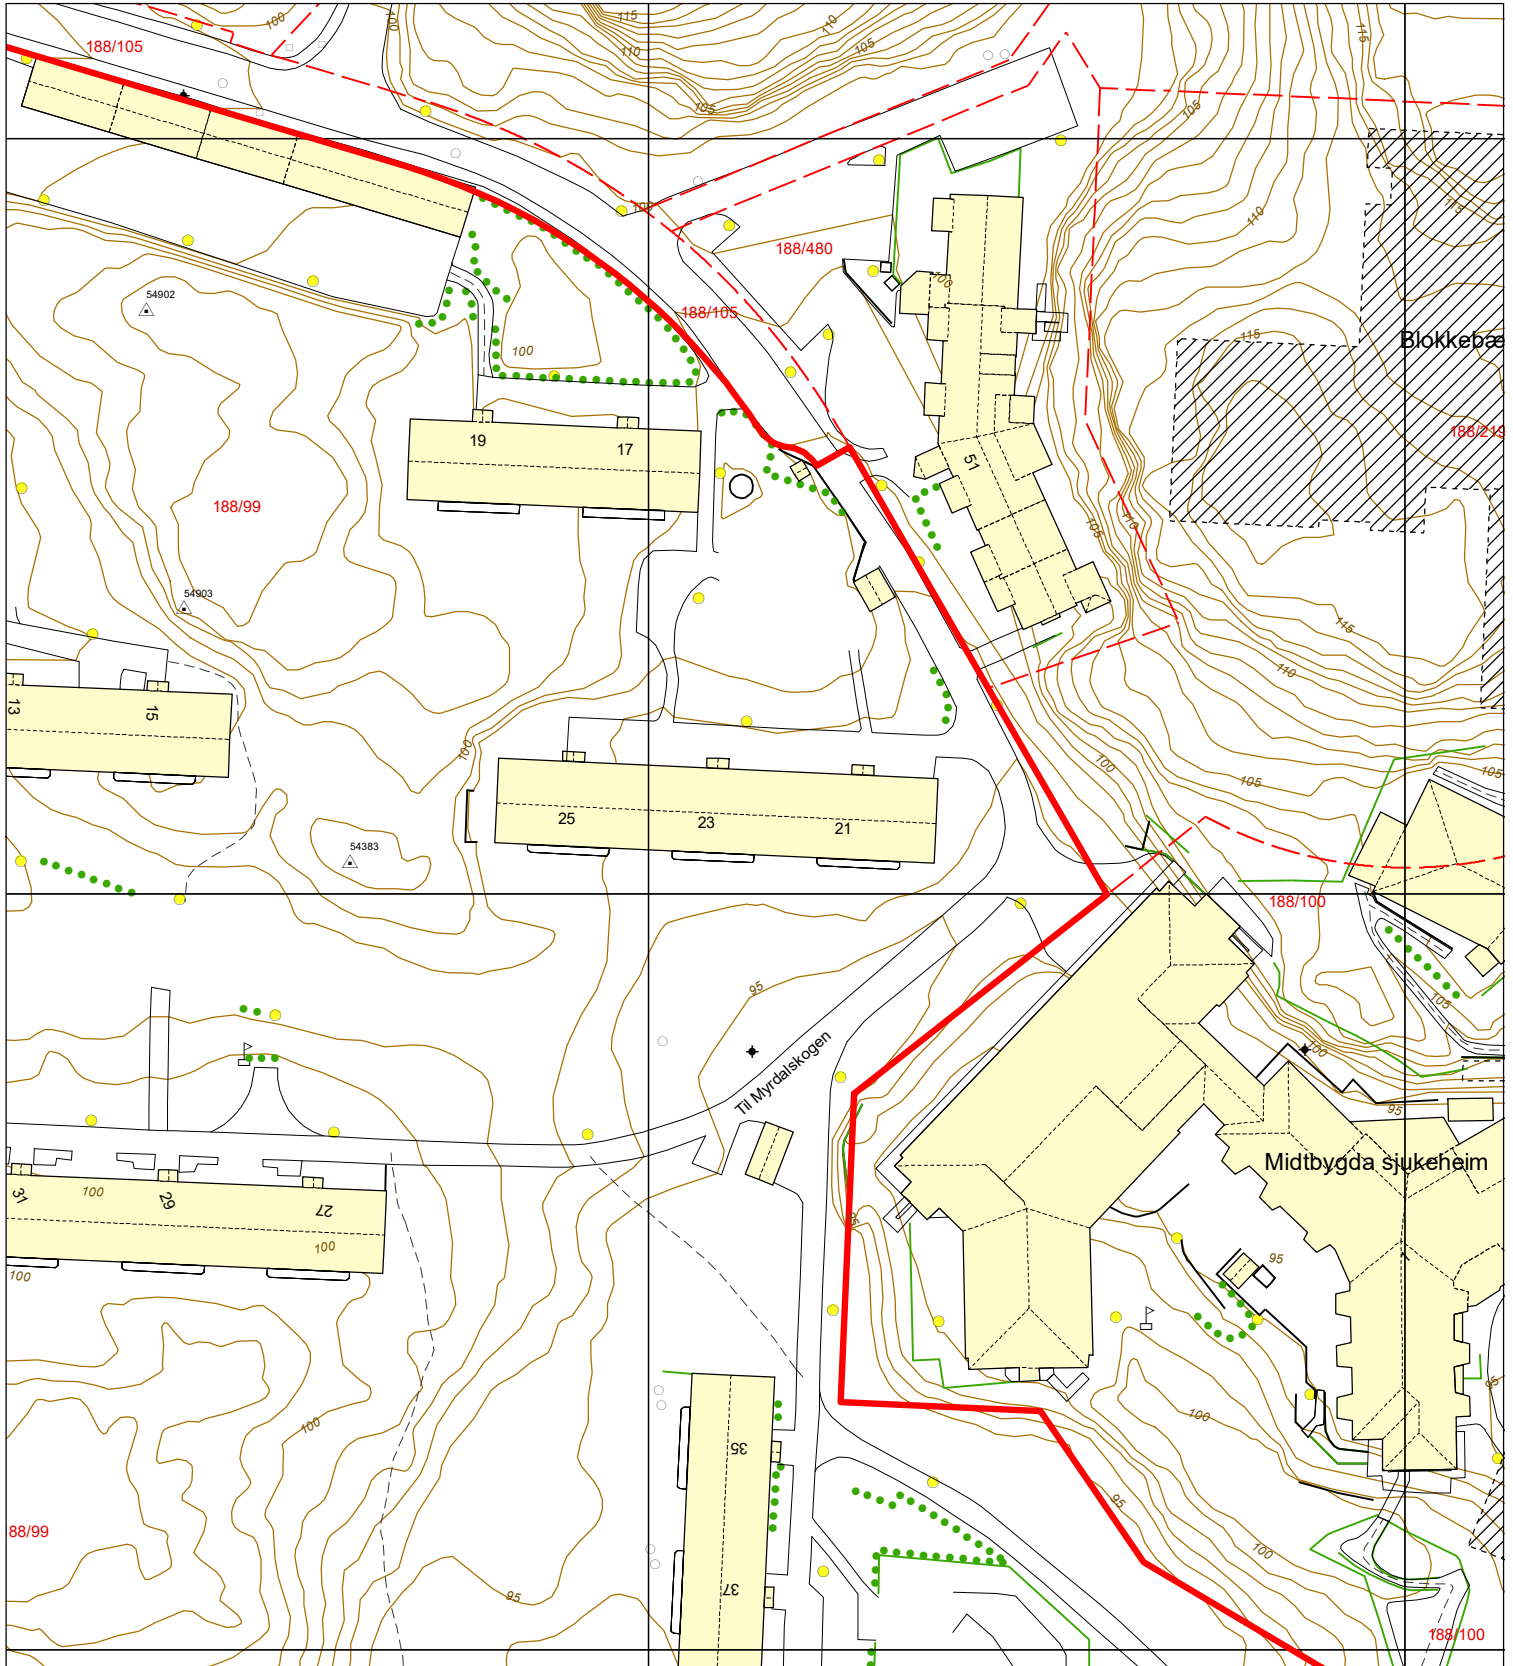

Basiskart

Byrådsavdeling for klima, miljø og byutvikling
Plan- og bygningsetaten
Målestokk v/A4: 1:1000
Dato: 19.12.2022

BERGEN
KOMMUNE

Gnr/Bnr/Fnr/Snr: 188/99/0/0
Adresse: Myrdalskogen 21 m.fl.

	Eiendomsgrense		Traktorveg		Allé		EL belysningspunkt		Skap
	Bygning		Byggemeldt anlegg		Hekk		EL Nettstasjon		Fastmerke
	Byggemeldt bygning		Høydelinjer		Flaggstang		Ledning kum		Markert eiendom
	Gangveg og sti		InnmåltTre		Portstolpe		Mast		