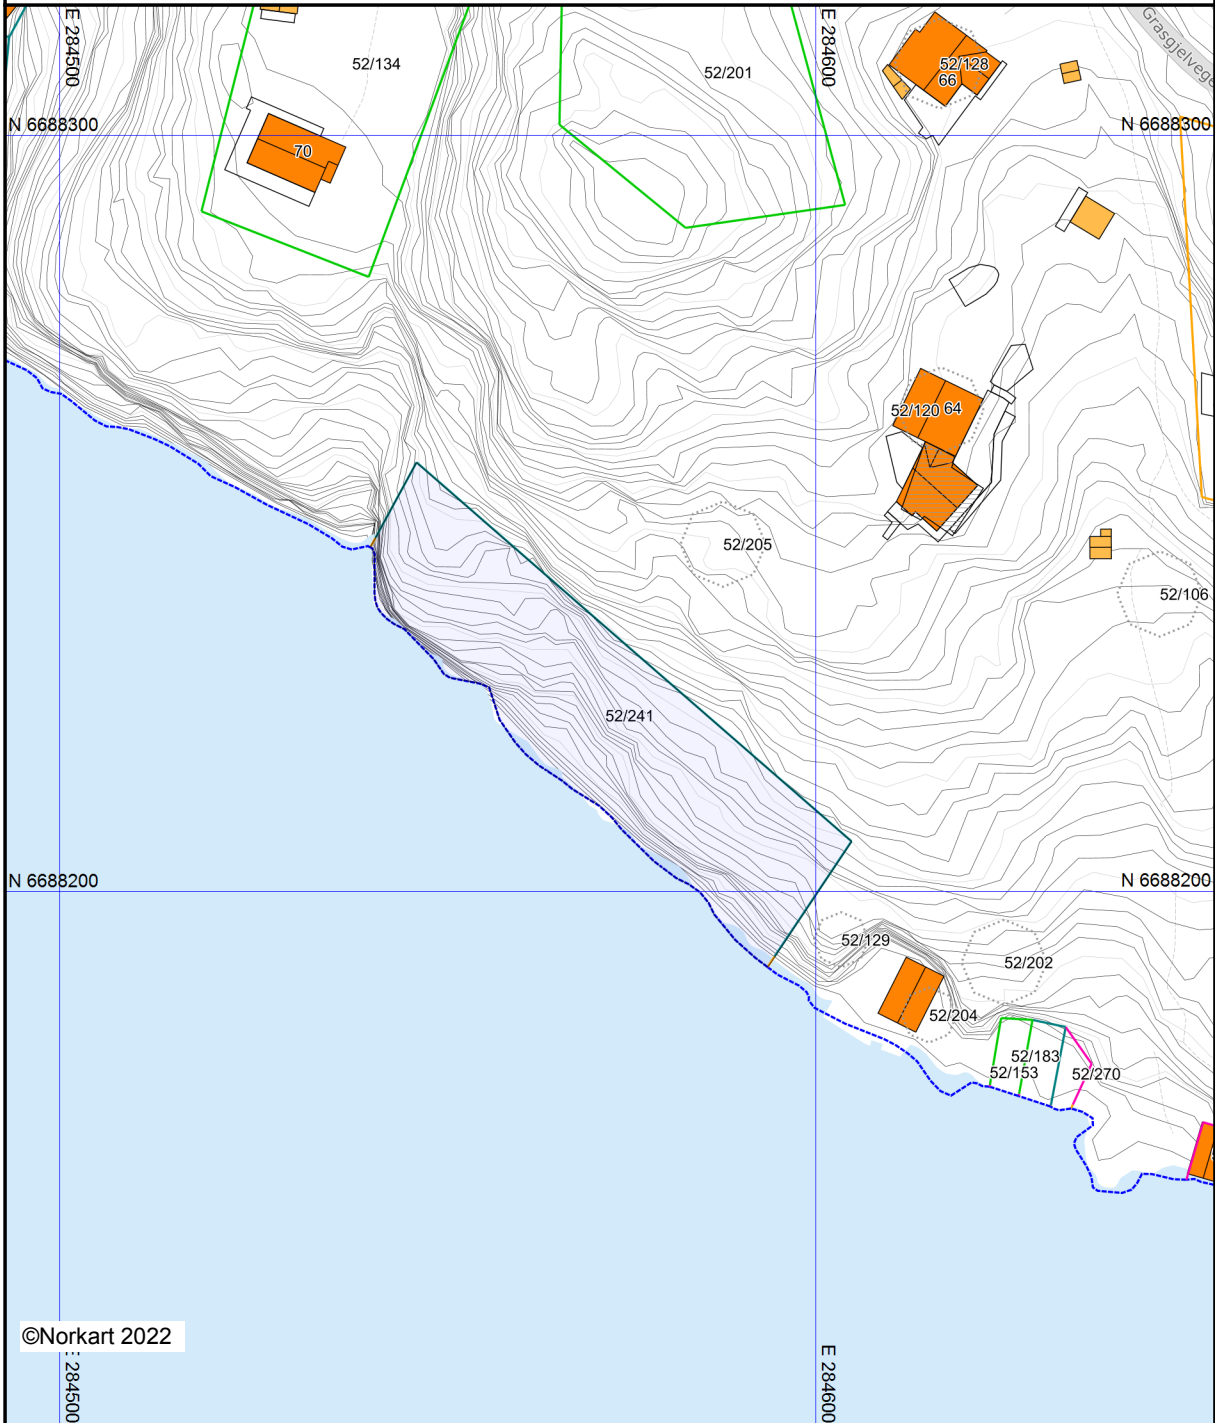

Øygarden kommune

Grunnkart

Eiendom: 52/241
Adresse:
Dato: 12.04.2022
Målestokk: 1:1000

UTM-32

Eiendomsgr. nøyaktig <= 10 cm	Eiendomsgr. mindre nøyaktig >200<=500 cm	Eiendomsgr. omtvistet	Hjelpelinje vannkant
Eiendomsgr. middels nøyaktig >10<=30 cm	Eiendomsgr. lite nøyaktig >=500 cm	Hjelpelinje veikant	Hjelpelinje fiktiv
Eiendomsgr. mindre nøyaktig >30<=200 cm	Eiendomsgr. uviss nøyaktighet	Hjelpelinje punktbeste	

©Norkart 2022

Det tas forbehold om at det kan forekomme feil, mangler eller avvik i kartet. Spesielt gjelder dette usikre eiendomsgrenser. Dette kartet kan ikke brukes som erstatning for situasjonskart i byggesaker.