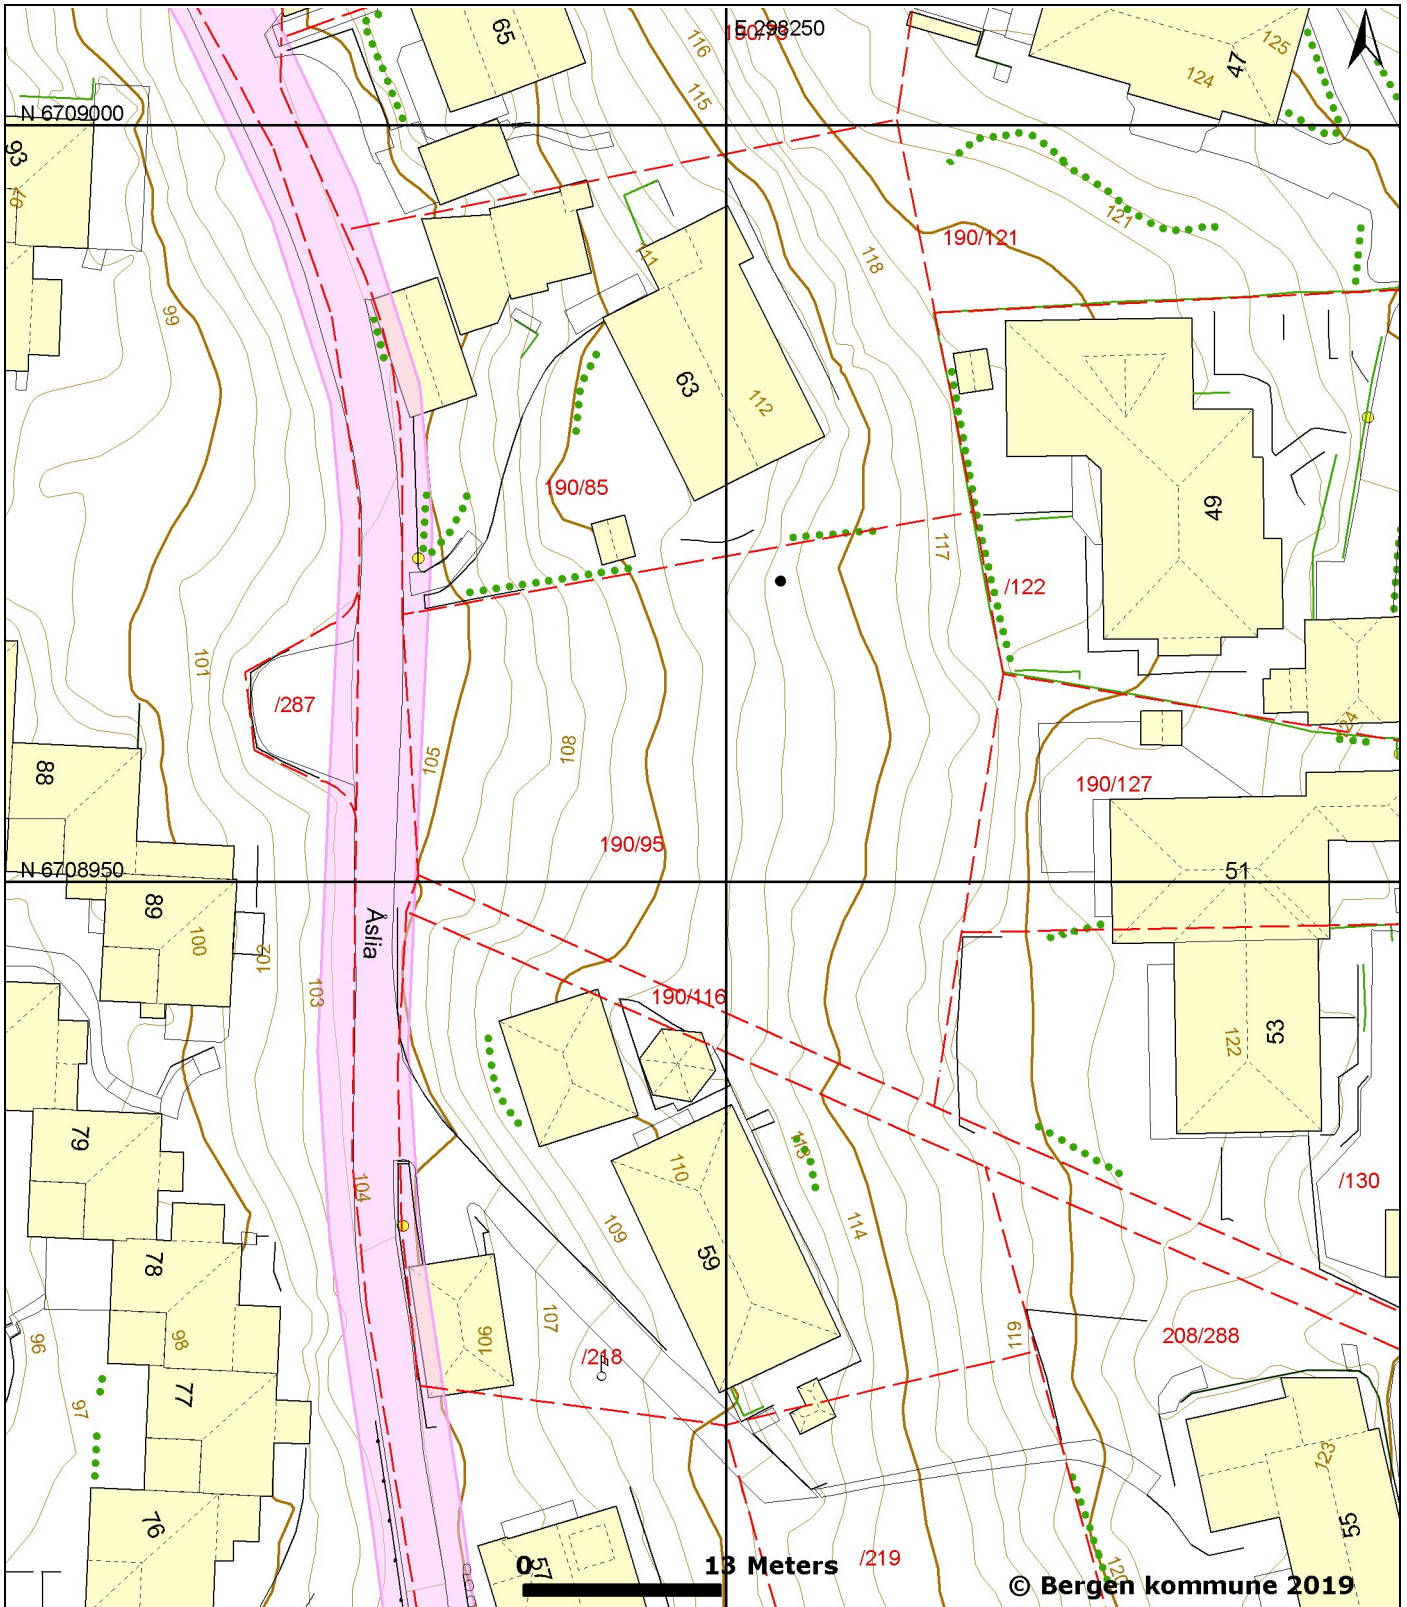

# Basiskart

Byrådsavdeling for byutvikling

Plan- og bygningsetaten

Dato: 23.08.2019

Målestokk 1:500

Adresse: ÅSLIA 61

Gnr/Bnr/Fnr: 190/95/0

© Bergen kommune 2019